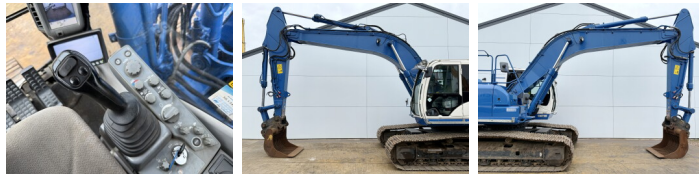

Omschrijving

Uit voorraad leverbaar bij Boss Machinery! Deze Hitachi ZX250LC-6 Excavators uit 2016 heeft een vermogen van 140 kW en telt 13601 draaiuren. Heeft altijd gewerkt in Nederland. Het totale gewicht van deze Hitachi ZX250LC-6 is 27100 kg en de afmetingen zijn 10.44 x 3.50 x 3.20. Verder is deze ZX250LC-6 uitgerust met Airco, Snelwissel, Camera, Extra hydraulische functie, Hamer functie. Tevens beschikt de Hitachi Excavators over een CE + EPA markering. Wilt u meer informatie of wilt u de Hitachi ZX250LC-6 bij ons komen testen? Laat het ons weten.

BOSS
MACHINERY

Opties

Airco

Snelwissel

Camera

Extra hydraulische functie

Hamer functie