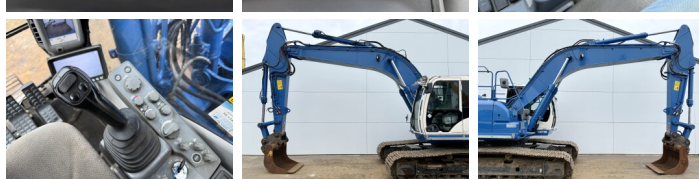

Hitachi

Hitachi ZX250LC-6

€ 39.500excl.

Bouwjaar **2016**
referentie nummer **BM007079**
Draaiuren **13.601**

Algemeen

Type **ZX250LC-6**
Locatie **Veldhoven, Netherlands**
Dutch vehicle
Certificaat **CE + EPA**

Omschrijving

Uit voorraad leverbaar bij Boss Machinery! Deze Hitachi ZX250LC-6 Excavators uit 2016 heeft een vermogen van 140 kW en telt 13601 draaiuren. Heeft altijd gewerkt in Nederland. Het totale gewicht van deze Hitachi ZX250LC-6 is 27100 kg en de afmetingen zijn 10.44 x 3.50 x 3.20. Verder is deze ZX250LC-6 uitgerust met Airco, Snelwissel, Camera, Extra hydraulische functie, Hamer functie. Tevens beschikt de Hitachi Excavators over een CE + EPA markering. Wilt u meer informatie of wilt u de Hitachi ZX250LC-6 bij ons komen testen? Laat het ons weten.

Maten / Gewichten

Afmetingen L*B*H **10.44 x 3.50 x 3.20**
Gewicht **27100**

Motor informatie

Motor merk **Isuzu**
Motor type **4HK1XDQAA**
Cilinders **4**
Turbo
Vermogen in kW **140**

Banden / Rupsen

Rupsplaten % **70**
Sprocket % **60**
Ketting % **70**
Plaatwijdte **90**

BOSS

MACHINERY