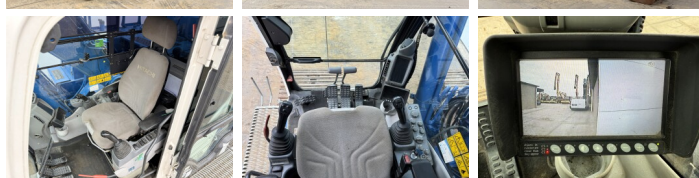

Hitachi

Hitachi ZX250LC-6

€ 39.500excl.

Bouwjaar **2016**
referentie nummer **BM007079**
Draaiuren **13.601**

Algemeen

Type **ZX250LC-6**
Locatie **Veldhoven, Netherlands**
Dutch vehicle
Certificaat **CE + EPA**

Omschrijving

Uit voorraad leverbaar bij Boss Machinery! Deze Hitachi ZX250LC-6 Excavators uit 2016 heeft een vermogen van 140 kW en telt 13601 draaiuren. Heeft altijd gewerkt in Nederland. Het totale gewicht van deze Hitachi ZX250LC-6 is 27100 kg en de afmetingen zijn 10.44 x 3.50 x 3.20. Verder is deze ZX250LC-6 uitgerust met Airco, Snelwissel, Camera, Extra hydraulische functie, Hamer functie. Tevens beschikt de Hitachi Excavators over een CE + EPA markering. Wilt u meer informatie of wilt u de Hitachi ZX250LC-6 bij ons komen testen? Laat het ons weten.

Maten / Gewichten

Afmetingen L*B*H **10.44 x 3.50 x 3.20**
Gewicht **27100**

Motor informatie

Motor merk **Isuzu**
Motor type **4HK1XDQAA**
Cilinders **4**
Turbo
Vermogen in kW **140**

Banden / Rupsen

Rupsplaten % **70**
Sprocket % **60**
Ketting % **70**
Plaatwijdte **90**

BOSS

MACHINERY