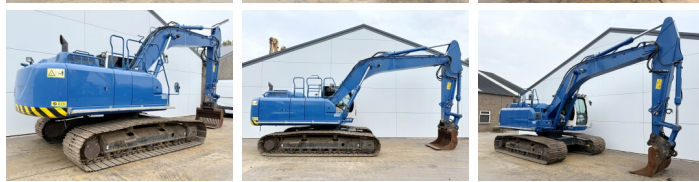

Hitachi

Hitachi ZX250LC-6

€ 39.500excl.

Bouwjaar **2016**
referentie nummer **BM007079**
Draaiuren **13.601**

Algemeen

Type **ZX250LC-6**
Locatie **Veldhoven, Netherlands**
Dutch vehicle
Certificaat **CE + EPA**

Omschrijving

Uit voorraad leverbaar bij Boss Machinery! Deze Hitachi ZX250LC-6 Excavators uit 2016 heeft een vermogen van 140 kW en telt 13601 draaiuren. Heeft altijd gewerkt in Nederland. Het totale gewicht van deze Hitachi ZX250LC-6 is 27100 kg en de afmetingen zijn 10.44 x 3.50 x 3.20. Verder is deze ZX250LC-6 uitgerust met Airco, Snelwissel, Camera, Extra hydraulische functie, Hamer functie. Tevens beschikt de Hitachi Excavators over een CE + EPA markering. Wilt u meer informatie of wilt u de Hitachi ZX250LC-6 bij ons komen testen? Laat het ons weten.

Maten / Gewichten

Afmetingen L*B*H **10.44 x 3.50 x 3.20**
Gewicht **27100**

Motor informatie

Motor merk **Isuzu**
Motor type **4HK1XDQAA**
Cilinders **4**
Turbo
Vermogen in kW **140**

Banden / Rupsen

Rupsplaten % **70**
Sprocket % **60**
Ketting % **70**
Plaatwijdte **90**

BOSS
MACHINERY

Opties

Airco

Snelwissel

Camera

Extra hydraulische functie

Hamer functie