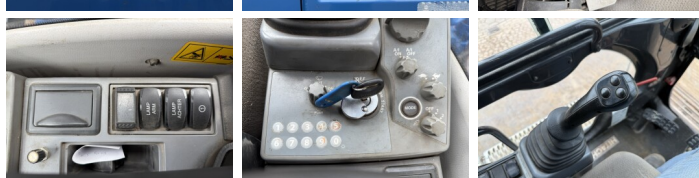

Hitachi

Hitachi ZX250LC-6

€ 39.500excl.

Bouwjaar **2016**
referentie nummer **BM007079**
Draaiuren **13.601**

Algemeen

Type **ZX250LC-6**
Locatie **Veldhoven, Netherlands**
Dutch vehicle
Certificaat **CE + EPA**

Omschrijving

Uit voorraad leverbaar bij Boss Machinery! Deze Hitachi ZX250LC-6 Excavators uit 2016 heeft een vermogen van 140 kW en telt 13601 draaiuren. Heeft altijd gewerkt in Nederland. Het totale gewicht van deze Hitachi ZX250LC-6 is 27100 kg en de afmetingen zijn 10.44 x 3.50 x 3.20. Verder is deze ZX250LC-6 uitgerust met Airco, Snelwissel, Camera, Extra hydraulische functie, Hamer functie. Tevens beschikt de Hitachi Excavators over een CE + EPA markering. Wilt u meer informatie of wilt u de Hitachi ZX250LC-6 bij ons komen testen? Laat het ons weten.

Maten / Gewichten

Afmetingen L*B*H **10.44 x 3.50 x 3.20**
Gewicht **27100**

Motor informatie

Motor merk **Isuzu**
Motor type **4HK1XDQAA**
Cilinders **4**
Turbo
Vermogen in kW **140**

Banden / Rupsen

Rupsplaten % **70**
Sprocket % **60**
Ketting % **70**
Plaatwijdte **90**

BOSS

MACHINERY