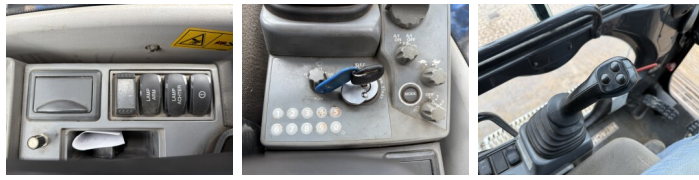

Omschrijving

Uit voorraad leverbaar bij Boss Machinery! Deze Hitachi ZX250LC-6 Excavators uit 2016 heeft een vermogen van 140 kW en telt 13601 draaiuren. Heeft altijd gewerkt in Nederland. Het totale gewicht van deze Hitachi ZX250LC-6 is 27100 kg en de afmetingen zijn 10.44 x 3.50 x 3.20. Verder is deze ZX250LC-6 uitgerust met Airco, Snelwissel, Camera, Extra hydraulische functie, Hamer functie. Tevens beschikt de Hitachi Excavators over een CE + EPA markering. Wilt u meer informatie of wilt u de Hitachi ZX250LC-6 bij ons komen testen? Laat het ons weten.

BOSS
MACHINERY

Opties

Airco

Snelwissel

Camera

Extra hydraulische functie

Hamer functie