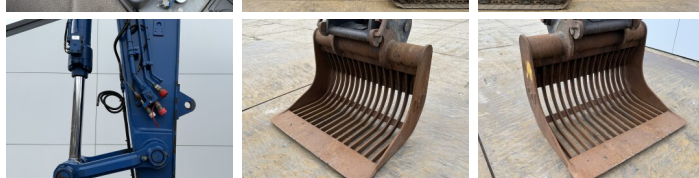

Hitachi

Hitachi ZX250LC-6

€ 39.500excl.

Bouwjaar **2016**
referentie nummer **BM007079**
Draaiuren **13.601**

Algemeen

Type **ZX250LC-6**
Locatie **Veldhoven, Netherlands**
Dutch vehicle
Certificaat **CE + EPA**

Omschrijving

Uit voorraad leverbaar bij Boss Machinery! Deze Hitachi ZX250LC-6 Excavators uit 2016 heeft een vermogen van 140 kW en telt 13601 draaiuren. Heeft altijd gewerkt in Nederland. Het totale gewicht van deze Hitachi ZX250LC-6 is 27100 kg en de afmetingen zijn 10.44 x 3.50 x 3.20. Verder is deze ZX250LC-6 uitgerust met Airco, Snelwissel, Camera, Extra hydraulische functie, Hamer functie. Tevens beschikt de Hitachi Excavators over een CE + EPA markering. Wilt u meer informatie of wilt u de Hitachi ZX250LC-6 bij ons komen testen? Laat het ons weten.

Maten / Gewichten

Afmetingen L*B*H **10.44 x 3.50 x 3.20**
Gewicht **27100**

Motor informatie

Motor merk **Isuzu**
Motor type **4HK1XDQAA**
Cilinders **4**
Turbo
Vermogen in kW **140**

Banden / Rupsen

Rupsplaten % **70**
Sprocket % **60**
Ketting % **70**
Plaatwijdte **90**

BOSS

MACHINERY