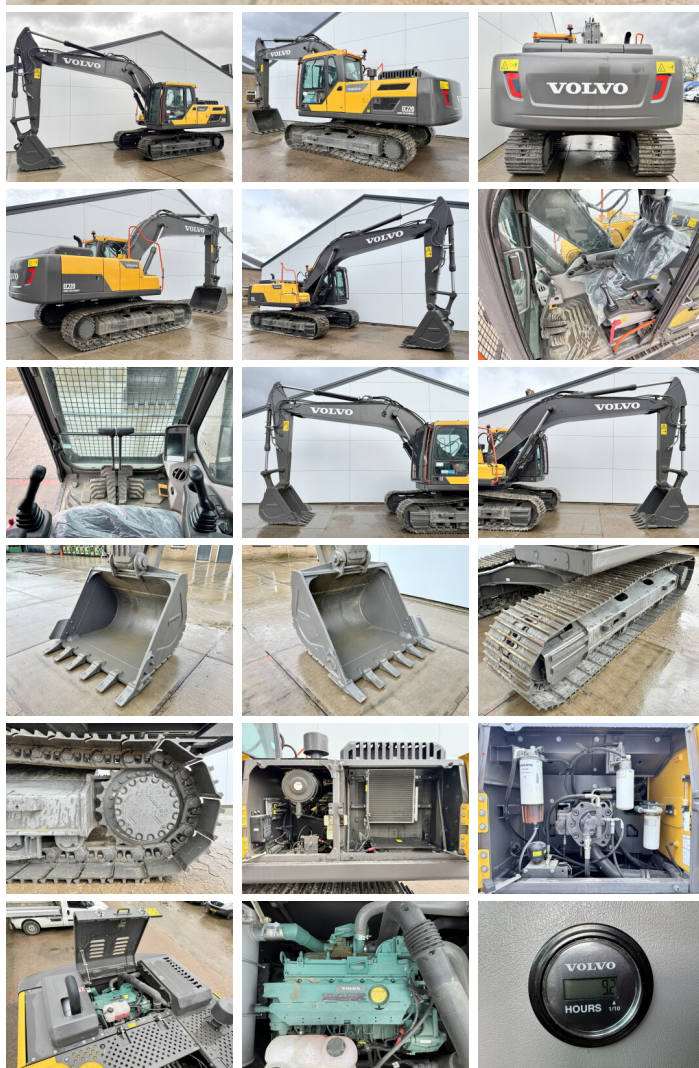

Volvo

Volvo EC220D

€ 84.500excl.

Bouwjaar 2026
referentie nummer BM006416
Draaiuren 9

Algemeen

Type EC220D
Locatie Veldhoven, Netherlands
First owner

Omschrijving

Uit voorraad leverbaar bij Boss Machinery! Deze Volvo EC220D Excavators uit 2026 heeft een vermogen van 123 kW en telt 9 draaiuren. Gekocht van de eerste eigenaar. Het totale gewicht van deze Volvo EC220D is 22520 kg en de afmetingen zijn 9.70 x 2.81 x 3.20. Verder is deze EC220D uitgerust met Beacon, Airco, Backup alarm, Extra hydraulische functie, Hamer functie. Wilt u meer informatie of wilt u de Volvo EC220D bij ons komen testen? Laat het ons weten.

Maten / Gewichten

Afmetingen L*B*H 9.70 x 2.81 x 3.20
Gewicht 22520

Motor informatie

Motor merk Volvo
Motor type D5E
Vermogen in kW 123

Banden / Rupsen

Rupsplaten % 100
Sprocket % 100
Ketting % 100
Plaatwijdte 60 cm

Opties

Beacon
Airco
Backup alarm
Extra hydraulische functie

BOSS

MACHINERY