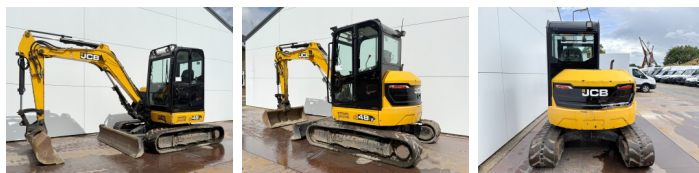

JCB

JCB 48Z-1

€ 22.750 excl.

Bouwjaar **2018**
referentie nummer **BM006870**
Draaiuren **2.703**

Algemeen

Type **48Z-1**
Locatie **Veldhoven, Netherlands**
Certificaat **CE**

Omschrijving

Uit voorraad leverbaar bij Boss Machinery! Deze JCB 48Z-1 Excavators uit 2018 heeft een vermogen van 36 kW en telt 2703 draaiuren. Het totale gewicht van deze JCB 48Z-1 is 4792 kg en de afmetingen zijn 5.35 x 1.97 x 2.53. Verder is deze 48Z-1 uitgerust met Radio, Snelwissel, Extra hydraulische functie, Hamer functie. Tevens beschikt de JCB Excavators over een CE markering. Wilt u meer informatie of wilt u de JCB 48Z-1 bij ons komen testen? Laat het ons weten.

Maten / Gewichten

Afmetingen L*B*H **5.35 x 1.97 x 2.53**
Gewicht **4792**

Motor informatie

Motor merk **Perkins**
Motor type **404D-22**
Cilinders **4**
Vermogen in kW **36**

Banden / Rupsen

Ketting % **70**
Rupsplaten % **80**
Sprocket % **80**
Plaatwijdte **42 cm**

Opties

Radio
Snelwissel
Extra hydraulische functie

BOSS

MACHINERY