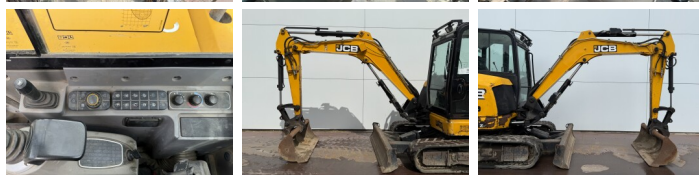

JCB

JCB 48Z-1

€ 22.750 excl.

Bouwjaar **2018**
referentie nummer **BM006870**
Draaiuren **2.703**

Algemeen

Type **48Z-1**
Locatie **Veldhoven, Netherlands**
Certificaat **CE**

Omschrijving

Uit voorraad leverbaar bij Boss Machinery! Deze JCB 48Z-1 Excavators uit 2018 heeft een vermogen van 36 kW en telt 2703 draaiuren. Het totale gewicht van deze JCB 48Z-1 is 4792 kg en de afmetingen zijn 5.35 x 1.97 x 2.53. Verder is deze 48Z-1 uitgerust met Radio, Snelwissel, Extra hydraulische functie, Hamer functie. Tevens beschikt de JCB Excavators over een CE markering. Wilt u meer informatie of wilt u de JCB 48Z-1 bij ons komen testen? Laat het ons weten.

Maten / Gewichten

Afmetingen L*B*H **5.35 x 1.97 x 2.53**
Gewicht **4792**

Motor informatie

Motor merk **Perkins**
Motor type **404D-22**
Cilinders **4**
Vermogen in kW **36**

Banden / Rupsen

Ketting % **70**
Rupsplaten % **80**
Sprocket % **80**
Plaatwijdte **42 cm**

Opties

Radio
Snelwissel
Extra hydraulische functie

BOSS

MACHINERY