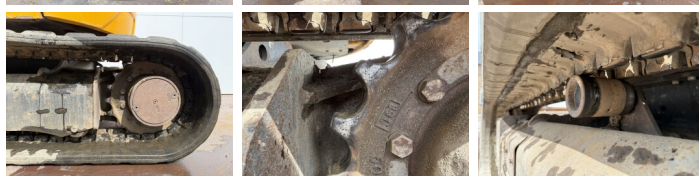

JCB

JCB 48Z-1

€ 22.750 excl.

Bouwjaar **2018**
referentie nummer **BM006870**
Draaiuren **2.703**

Algemeen

Type **48Z-1**
Locatie **Veldhoven, Netherlands**
Certificaat **CE**

Omschrijving

Uit voorraad leverbaar bij Boss Machinery! Deze JCB 48Z-1 Excavators uit 2018 heeft een vermogen van 36 kW en telt 2703 draaiuren. Het totale gewicht van deze JCB 48Z-1 is 4792 kg en de afmetingen zijn 5.35 x 1.97 x 2.53. Verder is deze 48Z-1 uitgerust met Radio, Snelwissel, Extra hydraulische functie, Hamer functie. Tevens beschikt de JCB Excavators over een CE markering. Wilt u meer informatie of wilt u de JCB 48Z-1 bij ons komen testen? Laat het ons weten.

Maten / Gewichten

Afmetingen L*B*H **5.35 x 1.97 x 2.53**
Gewicht **4792**

Motor informatie

Motor merk **Perkins**
Motor type **404D-22**
Cilinders **4**
Vermogen in kW **36**

Banden / Rupsen

Sprocket % **80**
Ketting % **70**
Rupsplaten % **80**
Plaatwijdte **42 cm**

Opties

Radio
Snelwissel
Extra hydraulische functie

BOSS

MACHINERY