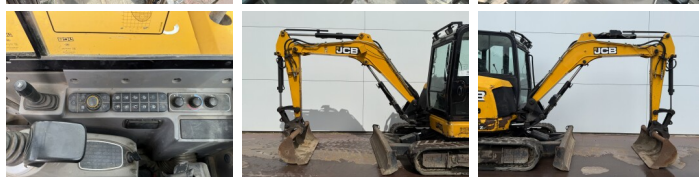

JCB

JCB 48Z-1

€ 22.750 excl.

Bouwjaar **2018**
referentie nummer **BM006870**
Draaiuren **2.703**

Algemeen

Type **48Z-1**
Locatie **Veldhoven, Netherlands**
Certificaat **CE**

Omschrijving

Uit voorraad leverbaar bij Boss Machinery! Deze JCB 48Z-1 Excavators uit 2018 heeft een vermogen van 36 kW en telt 2703 draaiuren. Het totale gewicht van deze JCB 48Z-1 is 4792 kg en de afmetingen zijn 5.35 x 1.97 x 2.53. Verder is deze 48Z-1 uitgerust met Radio, Snelwissel, Extra hydraulische functie, Hamer functie. Tevens beschikt de JCB Excavators over een CE markering. Wilt u meer informatie of wilt u de JCB 48Z-1 bij ons komen testen? Laat het ons weten.

Maten / Gewichten

Afmetingen L*B*H **5.35 x 1.97 x 2.53**
Gewicht **4792**

Motor informatie

Motor merk **Perkins**
Motor type **404D-22**
Cilinders **4**
Vermogen in kW **36**

Banden / Rupsen

Sprocket % **80**
Ketting % **70**
Rupsplaten % **80**
Plaatwijdte **42 cm**

Opties

Radio
Snelwissel
Extra hydraulische functie

BOSS

MACHINERY