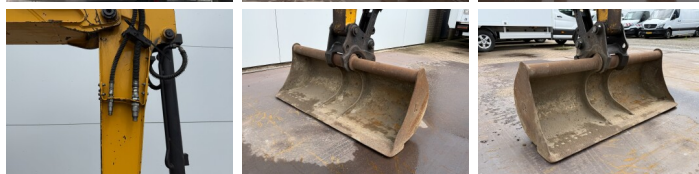

JCB

JCB 48Z-1

€ 22.750 excl.

Bouwjaar **2018**
referentie nummer **BM006870**
Draaiuren **2.703**

Algemeen

Type **48Z-1**
Locatie **Veldhoven, Netherlands**
Certificaat **CE**

Omschrijving

Uit voorraad leverbaar bij Boss Machinery! Deze JCB 48Z-1 Excavators uit 2018 heeft een vermogen van 36 kW en telt 2703 draaiuren. Het totale gewicht van deze JCB 48Z-1 is 4792 kg en de afmetingen zijn 5.35 x 1.97 x 2.53. Verder is deze 48Z-1 uitgerust met Radio, Snelwissel, Extra hydraulische functie, Hamer functie. Tevens beschikt de JCB Excavators over een CE markering. Wilt u meer informatie of wilt u de JCB 48Z-1 bij ons komen testen? Laat het ons weten.

Maten / Gewichten

Afmetingen L*B*H **5.35 x 1.97 x 2.53**
Gewicht **4792**

Motor informatie

Motor merk **Perkins**
Motor type **404D-22**
Cilinders **4**
Vermogen in kW **36**

Banden / Rupsen

Ketting % **70**
Rupsplaten % **80**
Sprocket % **80**
Plaatwijdte **42 cm**

Opties

Radio
Snelwissel
Extra hydraulische functie

BOSS

MACHINERY