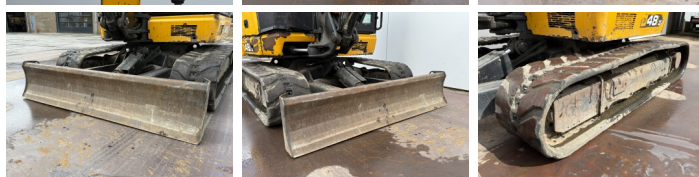

JCB

JCB 48Z-1

€ 22.750 excl.

Bouwjaar **2018**
referentie nummer **BM006870**
Draaiuren **2.703**

Algemeen

Type **48Z-1**
Locatie **Veldhoven, Netherlands**
Certificaat **CE**

Omschrijving

Uit voorraad leverbaar bij Boss Machinery! Deze JCB 48Z-1 Excavators uit 2018 heeft een vermogen van 36 kW en telt 2703 draaiuren. Het totale gewicht van deze JCB 48Z-1 is 4792 kg en de afmetingen zijn 5.35 x 1.97 x 2.53. Verder is deze 48Z-1 uitgerust met Radio, Snelwissel, Extra hydraulische functie, Hamer functie. Tevens beschikt de JCB Excavators over een CE markering. Wilt u meer informatie of wilt u de JCB 48Z-1 bij ons komen testen? Laat het ons weten.

Maten / Gewichten

Afmetingen L*B*H **5.35 x 1.97 x 2.53**
Gewicht **4792**

Motor informatie

Motor merk **Perkins**
Motor type **404D-22**
Cilinders **4**
Vermogen in kW **36**

Banden / Rupsen

Sprocket % **80**
Ketting % **70**
Rupsplaten % **80**
Plaatwijdte **42 cm**

Opties

Radio
Snelwissel
Extra hydraulische functie

BOSS

MACHINERY