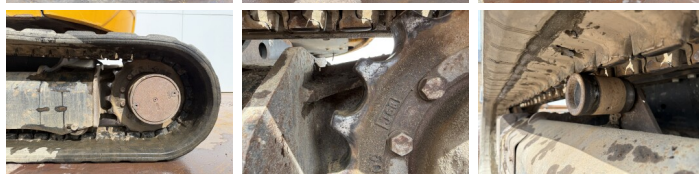

JCB

JCB 48Z-1

€ 22.750 excl.

Bouwjaar **2018**
referentie nummer **BM006870**
Draaiuren **2.703**

Algemeen

Type **48Z-1**
Locatie **Veldhoven, Netherlands**
Certificaat **CE**

Omschrijving

Uit voorraad leverbaar bij Boss Machinery! Deze JCB 48Z-1 Excavators uit 2018 heeft een vermogen van 36 kW en telt 2703 draaiuren. Het totale gewicht van deze JCB 48Z-1 is 4792 kg en de afmetingen zijn 5.35 x 1.97 x 2.53. Verder is deze 48Z-1 uitgerust met Radio, Snelwissel, Extra hydraulische functie, Hamer functie. Tevens beschikt de JCB Excavators over een CE markering. Wilt u meer informatie of wilt u de JCB 48Z-1 bij ons komen testen? Laat het ons weten.

Maten / Gewichten

Afmetingen L*B*H **5.35 x 1.97 x 2.53**
Gewicht **4792**

Motor informatie

Motor merk **Perkins**
Motor type **404D-22**
Cilinders **4**
Vermogen in kW **36**

Banden / Rupsen

Ketting % **70**
Rupsplaten % **80**
Sprocket % **80**
Plaatwijdte **42 cm**

Opties

Radio
Snelwissel
Extra hydraulische functie

BOSS

MACHINERY