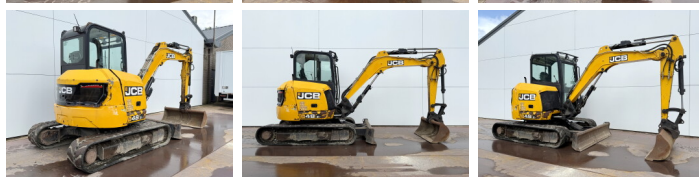

JCB

JCB 48Z-1

€ 22.750 excl.

Bouwjaar **2018**
referentie nummer **BM006870**
Draaiuren **2.703**

Algemeen

Type **48Z-1**
Locatie **Veldhoven, Netherlands**
Certificaat **CE**

Omschrijving

Uit voorraad leverbaar bij Boss Machinery! Deze JCB 48Z-1 Excavators uit 2018 heeft een vermogen van 36 kW en telt 2703 draaiuren. Het totale gewicht van deze JCB 48Z-1 is 4792 kg en de afmetingen zijn 5.35 x 1.97 x 2.53. Verder is deze 48Z-1 uitgerust met Radio, Snelwissel, Extra hydraulische functie, Hamer functie. Tevens beschikt de JCB Excavators over een CE markering. Wilt u meer informatie of wilt u de JCB 48Z-1 bij ons komen testen? Laat het ons weten.

Maten / Gewichten

Afmetingen L*B*H **5.35 x 1.97 x 2.53**
Gewicht **4792**

Motor informatie

Motor merk **Perkins**
Motor type **404D-22**
Cilinders **4**
Vermogen in kW **36**

Banden / Rupsen

Sprocket % **80**
Ketting % **70**
Rupsplaten % **80**
Plaatwijdte **42 cm**

Opties

Radio
Snelwissel
Extra hydraulische functie

BOSS

MACHINERY