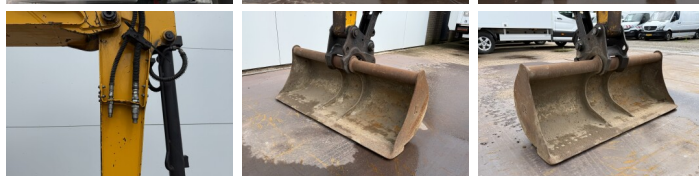

JCB

JCB 48Z-1

€ 22.750 excl.

Bouwjaar **2018**
referentie nummer **BM006870**
Draaiuren **2.703**

Algemeen

Type **48Z-1**
Locatie **Veldhoven, Netherlands**
Certificaat **CE**

Omschrijving

Uit voorraad leverbaar bij Boss Machinery! Deze JCB 48Z-1 Excavators uit 2018 heeft een vermogen van 36 kW en telt 2703 draaiuren. Het totale gewicht van deze JCB 48Z-1 is 4792 kg en de afmetingen zijn 5.35 x 1.97 x 2.53. Verder is deze 48Z-1 uitgerust met Radio, Snelwissel, Extra hydraulische functie, Hamer functie. Tevens beschikt de JCB Excavators over een CE markering. Wilt u meer informatie of wilt u de JCB 48Z-1 bij ons komen testen? Laat het ons weten.

Maten / Gewichten

Afmetingen L*B*H **5.35 x 1.97 x 2.53**
Gewicht **4792**

Motor informatie

Motor merk **Perkins**
Motor type **404D-22**
Cilinders **4**
Vermogen in kW **36**

Banden / Rupsen

Sprocket % **80**
Ketting % **70**
Rupsplaten % **80**
Plaatwijdte **42 cm**

Opties

Radio
Snelwissel
Extra hydraulische functie

BOSS

MACHINERY