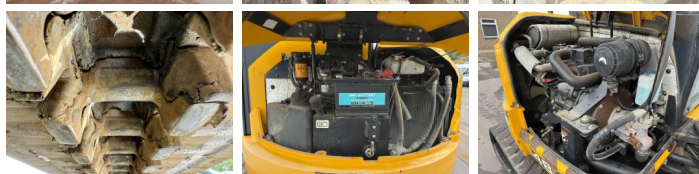

JCB

JCB 48Z-1

€ 22.750 excl.

Bouwjaar **2018**
referentie nummer **BM006870**
Draaiuren **2.703**

Algemeen

Type **48Z-1**
Locatie **Veldhoven, Netherlands**
Certificaat **CE**

Omschrijving

Uit voorraad leverbaar bij Boss Machinery! Deze JCB 48Z-1 Excavators uit 2018 heeft een vermogen van 36 kW en telt 2703 draaiuren. Het totale gewicht van deze JCB 48Z-1 is 4792 kg en de afmetingen zijn 5.35 x 1.97 x 2.53. Verder is deze 48Z-1 uitgerust met Radio, Snelwissel, Extra hydraulische functie, Hamer functie. Tevens beschikt de JCB Excavators over een CE markering. Wilt u meer informatie of wilt u de JCB 48Z-1 bij ons komen testen? Laat het ons weten.

Maten / Gewichten

Afmetingen L*B*H **5.35 x 1.97 x 2.53**
Gewicht **4792**

Motor informatie

Motor merk **Perkins**
Motor type **404D-22**
Cilinders **4**
Vermogen in kW **36**

Banden / Rupsen

Ketting % **70**
Rupsplaten % **80**
Sprocket % **80**
Plaatwijdte **42 cm**

Opties

Radio
Snelwissel
Extra hydraulische functie

BOSS

MACHINERY