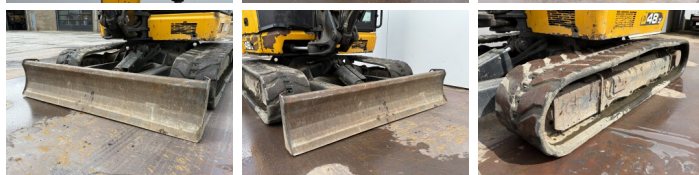

JCB

JCB 48Z-1

€ 22.750 excl.

Bouwjaar **2018**
referentie nummer **BM006870**
Draaiuren **2.703**

Algemeen

Type **48Z-1**
Locatie **Veldhoven, Netherlands**
Certificaat **CE**

Omschrijving

Uit voorraad leverbaar bij Boss Machinery! Deze JCB 48Z-1 Excavators uit 2018 heeft een vermogen van 36 kW en telt 2703 draaiuren. Het totale gewicht van deze JCB 48Z-1 is 4792 kg en de afmetingen zijn 5.35 x 1.97 x 2.53. Verder is deze 48Z-1 uitgerust met Radio, Snelwissel, Extra hydraulische functie, Hamer functie. Tevens beschikt de JCB Excavators over een CE markering. Wilt u meer informatie of wilt u de JCB 48Z-1 bij ons komen testen? Laat het ons weten.

Maten / Gewichten

Afmetingen L*B*H **5.35 x 1.97 x 2.53**
Gewicht **4792**

Motor informatie

Motor merk **Perkins**
Motor type **404D-22**
Cilinders **4**
Vermogen in kW **36**

Banden / Rupsen

Ketting % **70**
Rupsplaten % **80**
Sprocket % **80**
Plaatwijdte **42 cm**

Opties

Radio
Snelwissel
Extra hydraulische functie

BOSS

MACHINERY