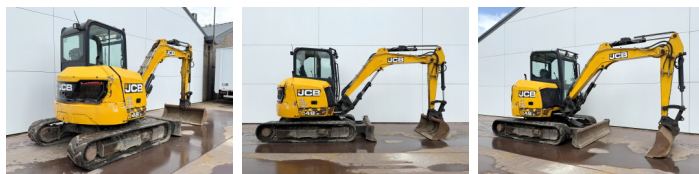

JCB

JCB 48Z-1

€ 22.750 excl.

Bouwjaar **2018**
referentie nummer **BM006870**
Draaiuren **2.703**

Algemeen

Type **48Z-1**
Locatie **Veldhoven, Netherlands**
Certificaat **CE**

Omschrijving

Uit voorraad leverbaar bij Boss Machinery! Deze JCB 48Z-1 Excavators uit 2018 heeft een vermogen van 36 kW en telt 2703 draaiuren. Het totale gewicht van deze JCB 48Z-1 is 4792 kg en de afmetingen zijn 5.35 x 1.97 x 2.53. Verder is deze 48Z-1 uitgerust met Radio, Snelwissel, Extra hydraulische functie, Hamer functie. Tevens beschikt de JCB Excavators over een CE markering. Wilt u meer informatie of wilt u de JCB 48Z-1 bij ons komen testen? Laat het ons weten.

Maten / Gewichten

Afmetingen L*B*H **5.35 x 1.97 x 2.53**
Gewicht **4792**

Motor informatie

Motor merk **Perkins**
Motor type **404D-22**
Cilinders **4**
Vermogen in kW **36**

Banden / Rupsen

Ketting % **70**
Rupsplaten % **80**
Sprocket % **80**
Plaatwijdte **42 cm**

Opties

Radio
Snelwissel
Extra hydraulische functie

BOSS

MACHINERY