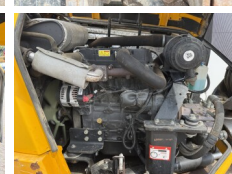

JCB

JCB 48Z-1

€ 22.750excl.

Bouwjaar **2018**
referentie nummer **BM006867**
Draaiuren **2.384**

Algemeen

Type **48Z-1**
Locatie **Veldhoven, Netherlands**
Certificaat **CE**

Omschrijving

Uit voorraad leverbaar bij Boss Machinery! Deze JCB 48Z-1 Excavators uit 2018 heeft een vermogen van 36 kW en telt 2384 draaiuren. Het totale gewicht van deze JCB 48Z-1 is 4792 kg en de afmetingen zijn 5.35 x 1.97 x 2.54. Verder is deze 48Z-1 uitgerust met Radio, Snelwissel, Extra hydraulische functie, Hamer functie. Tevens beschikt de JCB Excavators over een CE markering. Wilt u meer informatie of wilt u de JCB 48Z-1 bij ons komen testen? Laat het ons weten.

Maten / Gewichten

Afmetingen L*B*H **5.35 x 1.97 x 2.54**
Gewicht **4792**

Motor informatie

Motor merk **Perkins**
Motor type **404D-22**
Cilinders **4**
Vermogen in kW **36**

Banden / Rupsen

Ketting % **70**
Rupsplaten % **80**
Sprocket % **80**
Plaatwijdte **42 cm**

Opties

Radio
Snelwissel
Extra hydraulische functie

BOSS
MACHINERY

Hamer functie