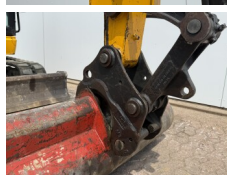

JCB

JCB 48Z-1

€ 22.750excl.

Bouwjaar **2018**
referentie nummer **BM006867**
Draaiuren **2.384**

Algemeen

Type **48Z-1**
Locatie **Veldhoven, Netherlands**
Certificaat **CE**

Omschrijving

Uit voorraad leverbaar bij Boss Machinery! Deze JCB 48Z-1 Excavators uit 2018 heeft een vermogen van 36 kW en telt 2384 draaiuren. Het totale gewicht van deze JCB 48Z-1 is 4792 kg en de afmetingen zijn 5.35 x 1.97 x 2.54. Verder is deze 48Z-1 uitgerust met Radio, Snelwissel, Extra hydraulische functie, Hamer functie. Tevens beschikt de JCB Excavators over een CE markering. Wilt u meer informatie of wilt u de JCB 48Z-1 bij ons komen testen? Laat het ons weten.

Maten / Gewichten

Afmetingen L*B*H **5.35 x 1.97 x 2.54**
Gewicht **4792**

Motor informatie

Motor merk **Perkins**
Motor type **404D-22**
Cilinders **4**
Vermogen in kW **36**

Banden / Rupsen

Ketting % **70**
Rupsplaten % **80**
Sprocket % **80**
Plaatwijdte **42 cm**

Opties

Radio
Snelwissel
Extra hydraulische functie

BOSS
MACHINERY

Hamer functie