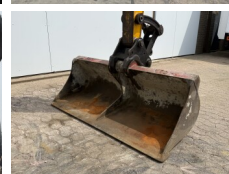

JCB

JCB 48Z-1

€ 22.750excl.

Bouwjaar **2018**
referentie nummer **BM006867**
Draaiuren **2.384**

Algemeen

Type **48Z-1**
Locatie **Veldhoven, Netherlands**
Certificaat **CE**

Omschrijving

Uit voorraad leverbaar bij Boss Machinery! Deze JCB 48Z-1 Excavators uit 2018 heeft een vermogen van 36 kW en telt 2384 draaiuren. Het totale gewicht van deze JCB 48Z-1 is 4792 kg en de afmetingen zijn 5.35 x 1.97 x 2.54. Verder is deze 48Z-1 uitgerust met Radio, Snelwissel, Extra hydraulische functie, Hamer functie. Tevens beschikt de JCB Excavators over een CE markering. Wilt u meer informatie of wilt u de JCB 48Z-1 bij ons komen testen? Laat het ons weten.

Maten / Gewichten

Afmetingen L*B*H **5.35 x 1.97 x 2.54**
Gewicht **4792**

Motor informatie

Motor merk **Perkins**
Motor type **404D-22**
Cilinders **4**
Vermogen in kW **36**

Banden / Rupsen

Ketting % **70**
Rupsplaten % **80**
Sprocket % **80**
Plaatwijdte **42 cm**

Opties

Radio
Snelwissel
Extra hydraulische functie

BOSS
MACHINERY

Hamer functie