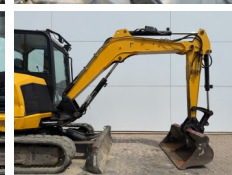

JCB

JCB 48Z-1

€ 22.750excl.

Bouwjaar **2018**
referentie nummer **BM006867**
Draaiuren **2.384**

Algemeen

Type **48Z-1**
Locatie **Veldhoven, Netherlands**
Certificaat **CE**

Omschrijving

Uit voorraad leverbaar bij Boss Machinery! Deze JCB 48Z-1 Excavators uit 2018 heeft een vermogen van 36 kW en telt 2384 draaiuren. Het totale gewicht van deze JCB 48Z-1 is 4792 kg en de afmetingen zijn 5.35 x 1.97 x 2.54. Verder is deze 48Z-1 uitgerust met Radio, Snelwissel, Extra hydraulische functie, Hamer functie. Tevens beschikt de JCB Excavators over een CE markering. Wilt u meer informatie of wilt u de JCB 48Z-1 bij ons komen testen? Laat het ons weten.

Maten / Gewichten

Afmetingen L*B*H **5.35 x 1.97 x 2.54**
Gewicht **4792**

Motor informatie

Motor merk **Perkins**
Motor type **404D-22**
Cilinders **4**
Vermogen in kW **36**

Banden / Rupsen

Ketting % **70**
Rupsplaten % **80**
Sprocket % **80**
Plaatwijdte **42 cm**

Opties

Radio
Snelwissel
Extra hydraulische functie

BOSS
MACHINERY

Hamer functie