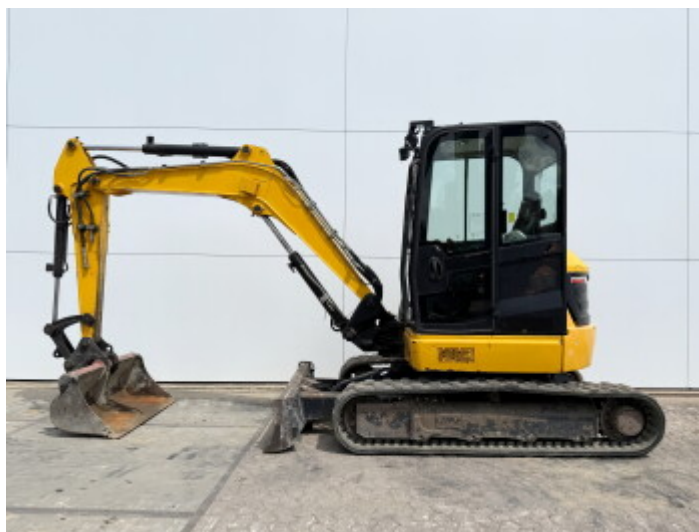

JCB

JCB 48Z-1

€ 22.750excl.

Bouwjaar **2018**
referentie nummer **BM006867**
Draaiuren **2.384**

Algemeen

Type **48Z-1**
Locatie **Veldhoven, Netherlands**
Certificaat **CE**

Omschrijving

Uit voorraad leverbaar bij Boss Machinery! Deze JCB 48Z-1 Excavators uit 2018 heeft een vermogen van 36 kW en telt 2384 draaiuren. Het totale gewicht van deze JCB 48Z-1 is 4792 kg en de afmetingen zijn 5.35 x 1.97 x 2.54. Verder is deze 48Z-1 uitgerust met Snelwissel, Radio, Extra hydraulische functie, Hamer functie. Tevens beschikt de JCB Excavators over een CE markering. Wilt u meer informatie of wilt u de JCB 48Z-1 bij ons komen testen? Laat het ons weten.

Maten / Gewichten

Afmetingen L*B*H **5.35 x 1.97 x 2.54**
Gewicht **4792**

Motor informatie

Motor merk **Perkins**
Motor type **404D-22**
Cilinders **4**
Vermogen in kW **36**

Banden / Rupsen

Rupsplaten % **80**
Sprocket % **80**
Ketting % **70**
Plaatwijdte **42 cm**

Opties

Snelwissel
Radio
Extra hydraulische functie

BOSS

MACHINERY

Hamer functie