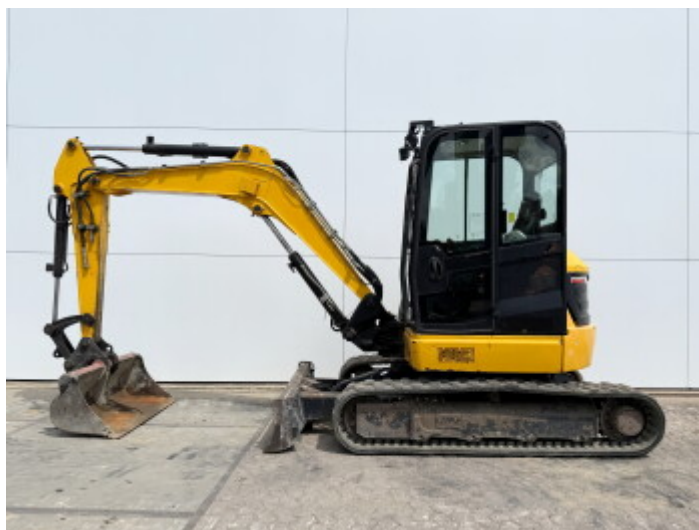

JCB

JCB 48Z-1

€ 22.750excl.

Bouwjaar **2018**
referentie nummer **BM006867**
Draaiuren **2.384**

Algemeen

Type **48Z-1**
Locatie **Veldhoven, Netherlands**
Certificaat **CE**

Omschrijving

Uit voorraad leverbaar bij Boss Machinery! Deze JCB 48Z-1 Excavators uit 2018 heeft een vermogen van 36 kW en telt 2384 draaiuren. Het totale gewicht van deze JCB 48Z-1 is 4792 kg en de afmetingen zijn 5.35 x 1.97 x 2.54. Verder is deze 48Z-1 uitgerust met Radio, Snelwissel, Extra hydraulische functie, Hamer functie. Tevens beschikt de JCB Excavators over een CE markering. Wilt u meer informatie of wilt u de JCB 48Z-1 bij ons komen testen? Laat het ons weten.

Maten / Gewichten

Afmetingen L*B*H **5.35 x 1.97 x 2.54**
Gewicht **4792**

Motor informatie

Motor merk **Perkins**
Motor type **404D-22**
Cilinders **4**
Vermogen in kW **36**

Banden / Rupsen

Ketting % **70**
Rupsplaten % **80**
Sprocket % **80**
Plaatwijdte **42 cm**

Opties

Radio
Snelwissel
Extra hydraulische functie

BOSS
MACHINERY

Hamer functie