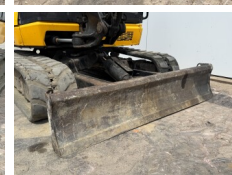

JCB

JCB 48Z-1

€ 22.750excl.

Bouwjaar **2018**
referentie nummer **BM006867**
Draaiuren **2.384**

Algemeen

Type **48Z-1**
Locatie **Veldhoven, Netherlands**
Certificaat **CE**

Omschrijving

Uit voorraad leverbaar bij Boss Machinery! Deze JCB 48Z-1 Excavators uit 2018 heeft een vermogen van 36 kW en telt 2384 draaiuren. Het totale gewicht van deze JCB 48Z-1 is 4792 kg en de afmetingen zijn 5.35 x 1.97 x 2.54. Verder is deze 48Z-1 uitgerust met Radio, Snelwissel, Extra hydraulische functie, Hamer functie. Tevens beschikt de JCB Excavators over een CE markering. Wilt u meer informatie of wilt u de JCB 48Z-1 bij ons komen testen? Laat het ons weten.

Maten / Gewichten

Afmetingen L*B*H **5.35 x 1.97 x 2.54**
Gewicht **4792**

Motor informatie

Motor merk **Perkins**
Motor type **404D-22**
Cilinders **4**
Vermogen in kW **36**

Banden / Rupsen

Ketting % **70**
Rupsplaten % **80**
Sprocket % **80**
Plaatwijdte **42 cm**

Opties

Radio
Snelwissel
Extra hydraulische functie

BOSS
MACHINERY

Hamer functie