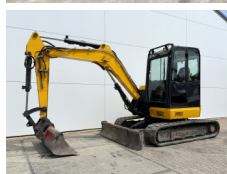

JCB

JCB 48Z-1

€ 22.750excl.

Bouwjaar **2018**
referentie nummer **BM006867**
Draaiuren **2.384**

Algemeen

Type **48Z-1**
Locatie **Veldhoven, Netherlands**
Certificaat **CE**

Omschrijving

Uit voorraad leverbaar bij Boss Machinery! Deze JCB 48Z-1 Excavators uit 2018 heeft een vermogen van 36 kW en telt 2384 draaiuren. Het totale gewicht van deze JCB 48Z-1 is 4792 kg en de afmetingen zijn 5.35 x 1.97 x 2.54. Verder is deze 48Z-1 uitgerust met Radio, Snelwissel, Extra hydraulische functie, Hamer functie. Tevens beschikt de JCB Excavators over een CE markering. Wilt u meer informatie of wilt u de JCB 48Z-1 bij ons komen testen? Laat het ons weten.

Maten / Gewichten

Afmetingen L*B*H **5.35 x 1.97 x 2.54**
Gewicht **4792**

Motor informatie

Motor merk **Perkins**
Motor type **404D-22**
Cilinders **4**
Vermogen in kW **36**

Banden / Rupsen

Ketting % **70**
Rupsplaten % **80**
Sprocket % **80**
Plaatwijdte **42 cm**

Opties

Radio
Snelwissel
Extra hydraulische functie

BOSS
MACHINERY

Hamer functie