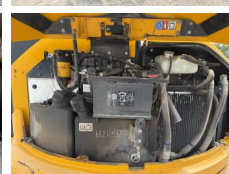

JCB

JCB 48Z-1

€ 22.750excl.

Bouwjaar **2018**
referentie nummer **BM006867**
Draaiuren **2.384**

Algemeen

Type **48Z-1**
Locatie **Veldhoven, Netherlands**
Certificaat **CE**

Omschrijving

Uit voorraad leverbaar bij Boss Machinery! Deze JCB 48Z-1 Excavators uit 2018 heeft een vermogen van 36 kW en telt 2384 draaiuren. Het totale gewicht van deze JCB 48Z-1 is 4792 kg en de afmetingen zijn 5.35 x 1.97 x 2.54. Verder is deze 48Z-1 uitgerust met Radio, Snelwissel, Extra hydraulische functie, Hamer functie. Tevens beschikt de JCB Excavators over een CE markering. Wilt u meer informatie of wilt u de JCB 48Z-1 bij ons komen testen? Laat het ons weten.

Maten / Gewichten

Afmetingen L*B*H **5.35 x 1.97 x 2.54**
Gewicht **4792**

Motor informatie

Motor merk **Perkins**
Motor type **404D-22**
Cilinders **4**
Vermogen in kW **36**

Banden / Rupsen

Ketting % **70**
Rupsplaten % **80**
Sprocket % **80**
Plaatwijdte **42 cm**

Opties

Radio
Snelwissel
Extra hydraulische functie

BOSS
MACHINERY

Hamer functie