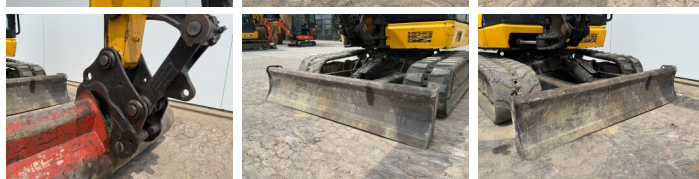

JCB

JCB 48Z-1

€ 22.750excl.

Bouwjaar **2018**
referentie nummer **BM006867**
Draaiuren **2.384**

Algemeen

Type **48Z-1**
Locatie **Veldhoven, Netherlands**
Certificaat **CE**

Omschrijving

Uit voorraad leverbaar bij Boss Machinery! Deze JCB 48Z-1 Excavators uit 2018 heeft een vermogen van 36 kW en telt 2384 draaiuren. Het totale gewicht van deze JCB 48Z-1 is 4792 kg en de afmetingen zijn 5.35 x 1.97 x 2.54. Verder is deze 48Z-1 uitgerust met Snelwissel, Radio, Extra hydraulische functie, Hamer functie. Tevens beschikt de JCB Excavators over een CE markering. Wilt u meer informatie of wilt u de JCB 48Z-1 bij ons komen testen? Laat het ons weten.

Maten / Gewichten

Afmetingen L*B*H **5.35 x 1.97 x 2.54**
Gewicht **4792**

Motor informatie

Motor merk **Perkins**
Motor type **404D-22**
Cilinders **4**
Vermogen in kW **36**

Banden / Rupsen

Rupsplaten % **80**
Sprocket % **80**
Ketting % **70**
Plaatwijdte **42 cm**

Opties

Snelwissel
Radio
Extra hydraulische functie

BOSS

MACHINERY

Hamer functie