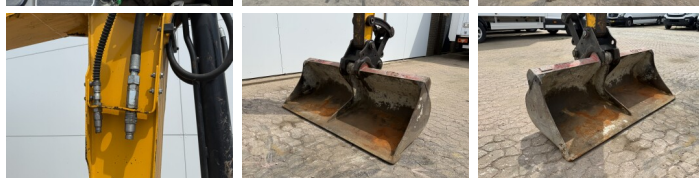

JCB

JCB 48Z-1

€ 22.750excl.

Bouwjaar **2018**
referentie nummer **BM006867**
Draaiuren **2.384**

Algemeen

Type **48Z-1**
Locatie **Veldhoven, Netherlands**
Certificaat **CE**

Omschrijving

Uit voorraad leverbaar bij Boss Machinery! Deze JCB 48Z-1 Excavators uit 2018 heeft een vermogen van 36 kW en telt 2384 draaiuren. Het totale gewicht van deze JCB 48Z-1 is 4792 kg en de afmetingen zijn 5.35 x 1.97 x 2.54. Verder is deze 48Z-1 uitgerust met Snelwissel, Radio, Extra hydraulische functie, Hamer functie. Tevens beschikt de JCB Excavators over een CE markering. Wilt u meer informatie of wilt u de JCB 48Z-1 bij ons komen testen? Laat het ons weten.

Maten / Gewichten

Afmetingen L*B*H **5.35 x 1.97 x 2.54**
Gewicht **4792**

Motor informatie

Motor merk **Perkins**
Motor type **404D-22**
Cilinders **4**
Vermogen in kW **36**

Banden / Rupsen

Rupsplaten % **80**
Sprocket % **80**
Ketting % **70**
Plaatwijdte **42 cm**

Opties

Snelwissel
Radio
Extra hydraulische functie

BOSS

MACHINERY

Hamer functie