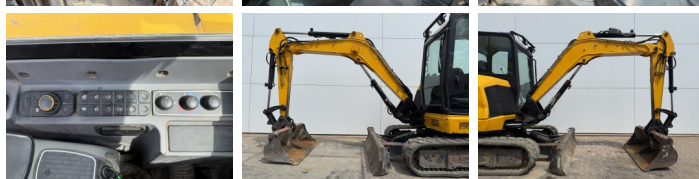

JCB

JCB 48Z-1

€ 22.750excl.

Bouwjaar **2018**
referentie nummer **BM006867**
Draaiuren **2.384**

Algemeen

Type **48Z-1**
Locatie **Veldhoven, Netherlands**
Certificaat **CE**

Omschrijving

Uit voorraad leverbaar bij Boss Machinery! Deze JCB 48Z-1 Excavators uit 2018 heeft een vermogen van 36 kW en telt 2384 draaiuren. Het totale gewicht van deze JCB 48Z-1 is 4792 kg en de afmetingen zijn 5.35 x 1.97 x 2.54. Verder is deze 48Z-1 uitgerust met Snelwissel, Radio, Extra hydraulische functie, Hamer functie. Tevens beschikt de JCB Excavators over een CE markering. Wilt u meer informatie of wilt u de JCB 48Z-1 bij ons komen testen? Laat het ons weten.

Maten / Gewichten

Afmetingen L*B*H **5.35 x 1.97 x 2.54**
Gewicht **4792**

Motor informatie

Motor merk **Perkins**
Motor type **404D-22**
Cilinders **4**
Vermogen in kW **36**

Banden / Rupsen

Rupsplaten % **80**
Sprocket % **80**
Ketting % **70**
Plaatwijdte **42 cm**

Opties

Snelwissel
Radio
Extra hydraulische functie

BOSS

MACHINERY

Hamer functie