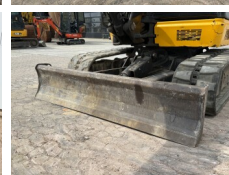

JCB

JCB 48Z-1

€ 22.750excl.

Bouwjaar **2018**
referentie nummer **BM006867**
Draaiuren **2.384**

Algemeen

Type **48Z-1**
Locatie **Veldhoven, Netherlands**
Certificaat **CE**

Omschrijving

Uit voorraad leverbaar bij Boss Machinery! Deze JCB 48Z-1 Excavators uit 2018 heeft een vermogen van 36 kW en telt 2384 draaiuren. Het totale gewicht van deze JCB 48Z-1 is 4792 kg en de afmetingen zijn 5.35 x 1.97 x 2.54. Verder is deze 48Z-1 uitgerust met Radio, Snelwissel, Extra hydraulische functie, Hamer functie. Tevens beschikt de JCB Excavators over een CE markering. Wilt u meer informatie of wilt u de JCB 48Z-1 bij ons komen testen? Laat het ons weten.

Maten / Gewichten

Afmetingen L*B*H **5.35 x 1.97 x 2.54**
Gewicht **4792**

Motor informatie

Motor merk **Perkins**
Motor type **404D-22**
Cilinders **4**
Vermogen in kW **36**

Banden / Rupsen

Ketting % **70**
Rupsplaten % **80**
Sprocket % **80**
Plaatwijdte **42 cm**

Opties

Radio
Snelwissel
Extra hydraulische functie

BOSS
MACHINERY

Hamer functie