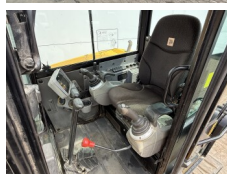

JCB

JCB 48Z-1

€ 22.750excl.

Bouwjaar **2018**
referentie nummer **BM006867**
Draaiuren **2.384**

Algemeen

Type **48Z-1**
Locatie **Veldhoven, Netherlands**
Certificaat **CE**

Omschrijving

Uit voorraad leverbaar bij Boss Machinery! Deze JCB 48Z-1 Excavators uit 2018 heeft een vermogen van 36 kW en telt 2384 draaiuren. Het totale gewicht van deze JCB 48Z-1 is 4792 kg en de afmetingen zijn 5.35 x 1.97 x 2.54. Verder is deze 48Z-1 uitgerust met Radio, Snelwissel, Extra hydraulische functie, Hamer functie. Tevens beschikt de JCB Excavators over een CE markering. Wilt u meer informatie of wilt u de JCB 48Z-1 bij ons komen testen? Laat het ons weten.

Maten / Gewichten

Afmetingen L*B*H **5.35 x 1.97 x 2.54**
Gewicht **4792**

Motor informatie

Motor merk **Perkins**
Motor type **404D-22**
Cilinders **4**
Vermogen in kW **36**

Banden / Rupsen

Ketting % **70**
Rupsplaten % **80**
Sprocket % **80**
Plaatwijdte **42 cm**

Opties

Radio
Snelwissel
Extra hydraulische functie

BOSS
MACHINERY

Hamer functie