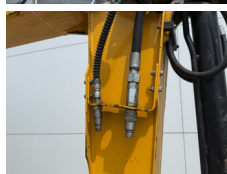

JCB

JCB 48Z-1

€ 22.750excl.

Bouwjaar **2018**
referentie nummer **BM006867**
Draaiuren **2.384**

Algemeen

Type **48Z-1**
Locatie **Veldhoven, Netherlands**
Certificaat **CE**

Omschrijving

Uit voorraad leverbaar bij Boss Machinery! Deze JCB 48Z-1 Excavators uit 2018 heeft een vermogen van 36 kW en telt 2384 draaiuren. Het totale gewicht van deze JCB 48Z-1 is 4792 kg en de afmetingen zijn 5.35 x 1.97 x 2.54. Verder is deze 48Z-1 uitgerust met Radio, Snelwissel, Extra hydraulische functie, Hamer functie. Tevens beschikt de JCB Excavators over een CE markering. Wilt u meer informatie of wilt u de JCB 48Z-1 bij ons komen testen? Laat het ons weten.

Maten / Gewichten

Afmetingen L*B*H **5.35 x 1.97 x 2.54**
Gewicht **4792**

Motor informatie

Motor merk **Perkins**
Motor type **404D-22**
Cilinders **4**
Vermogen in kW **36**

Banden / Rupsen

Ketting % **70**
Rupsplaten % **80**
Sprocket % **80**
Plaatwijdte **42 cm**

Opties

Radio
Snelwissel
Extra hydraulische functie

BOSS
MACHINERY

Hamer functie