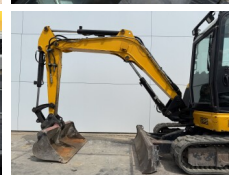

JCB

JCB 48Z-1

€ 22.750excl.

Bouwjaar **2018**
referentie nummer **BM006867**
Draaiuren **2.384**

Algemeen

Type **48Z-1**
Locatie **Veldhoven, Netherlands**
Certificaat **CE**

Omschrijving

Uit voorraad leverbaar bij Boss Machinery! Deze JCB 48Z-1 Excavators uit 2018 heeft een vermogen van 36 kW en telt 2384 draaiuren. Het totale gewicht van deze JCB 48Z-1 is 4792 kg en de afmetingen zijn 5.35 x 1.97 x 2.54. Verder is deze 48Z-1 uitgerust met Radio, Snelwissel, Extra hydraulische functie, Hamer functie. Tevens beschikt de JCB Excavators over een CE markering. Wilt u meer informatie of wilt u de JCB 48Z-1 bij ons komen testen? Laat het ons weten.

Maten / Gewichten

Afmetingen L*B*H **5.35 x 1.97 x 2.54**
Gewicht **4792**

Motor informatie

Motor merk **Perkins**
Motor type **404D-22**
Cilinders **4**
Vermogen in kW **36**

Banden / Rupsen

Ketting % **70**
Rupsplaten % **80**
Sprocket % **80**
Plaatwijdte **42 cm**

Opties

Radio
Snelwissel
Extra hydraulische functie

BOSS
MACHINERY

Hamer functie