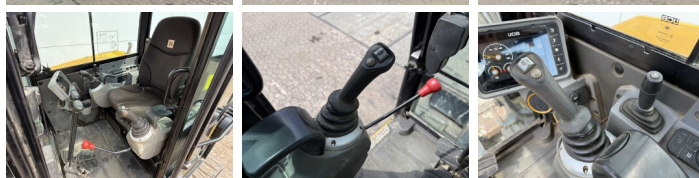

JCB

JCB 48Z-1

€ 22.750excl.

Bouwjaar **2018**
referentie nummer **BM006867**
Draaiuren **2.384**

Algemeen

Type **48Z-1**
Locatie **Veldhoven, Netherlands**
Certificaat **CE**

Omschrijving

Uit voorraad leverbaar bij Boss Machinery! Deze JCB 48Z-1 Excavators uit 2018 heeft een vermogen van 36 kW en telt 2384 draaiuren. Het totale gewicht van deze JCB 48Z-1 is 4792 kg en de afmetingen zijn 5.35 x 1.97 x 2.54. Verder is deze 48Z-1 uitgerust met Snelwissel, Radio, Extra hydraulische functie, Hamer functie. Tevens beschikt de JCB Excavators over een CE markering. Wilt u meer informatie of wilt u de JCB 48Z-1 bij ons komen testen? Laat het ons weten.

Opties

Snelwissel
Radio
Extra hydraulische functie

BOSS

MACHINERY

Hamer functie