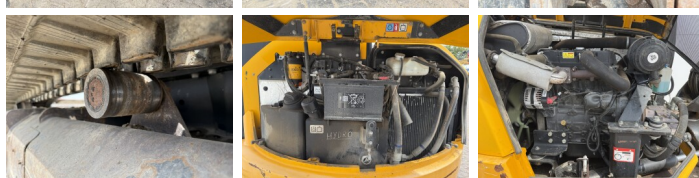

JCB

JCB 48Z-1

€ 22.750excl.

Bouwjaar **2018**
referentie nummer **BM006867**
Draaiuren **2.384**

Algemeen

Type **48Z-1**
Locatie **Veldhoven, Netherlands**
Certificaat **CE**

Omschrijving

Uit voorraad leverbaar bij Boss Machinery! Deze JCB 48Z-1 Excavators uit 2018 heeft een vermogen van 36 kW en telt 2384 draaiuren. Het totale gewicht van deze JCB 48Z-1 is 4792 kg en de afmetingen zijn 5.35 x 1.97 x 2.54. Verder is deze 48Z-1 uitgerust met Snelwissel, Radio, Extra hydraulische functie, Hamer functie. Tevens beschikt de JCB Excavators over een CE markering. Wilt u meer informatie of wilt u de JCB 48Z-1 bij ons komen testen? Laat het ons weten.

Maten / Gewichten

Afmetingen L*B*H **5.35 x 1.97 x 2.54**
Gewicht **4792**

Motor informatie

Motor merk **Perkins**
Motor type **404D-22**
Cilinders **4**
Vermogen in kW **36**

Banden / Rupsen

Rupsplaten % **80**
Sprocket % **80**
Ketting % **70**
Plaatwijdte **42 cm**

Opties

Snelwissel
Radio
Extra hydraulische functie

BOSS

MACHINERY

Hamer functie