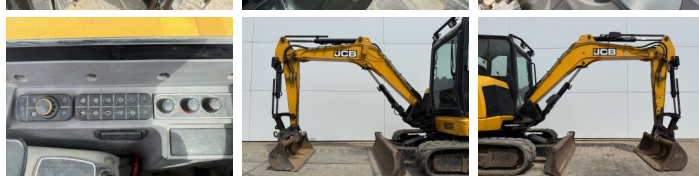

JCB

JCB 48Z-1

€ 22.750 excl.

Bouwjaar **2018**
referentie nummer **BM006868**
Draaiuren **1.907**

Algemeen

Type **48Z-1**
Locatie **Veldhoven, Netherlands**
Certificaat **CE**

Omschrijving

Uit voorraad leverbaar bij Boss Machinery! Deze JCB 48Z-1 Excavators uit 2018 heeft een vermogen van 36 kW en telt 1907 draaiuren. Het totale gewicht van deze JCB 48Z-1 is 4792 kg en de afmetingen zijn 5.31 x 1.97 x 2.54. Verder is deze 48Z-1 uitgerust met Radio, Snelwissel, Extra hydraulische functie, Hamer functie. Tevens beschikt de JCB Excavators over een CE markering. Wilt u meer informatie of wilt u de JCB 48Z-1 bij ons komen testen? Laat het ons weten.

Maten / Gewichten

Afmetingen L*B*H **5.31 x 1.97 x 2.54**
Gewicht **4792**

Motor informatie

Motor merk **Perkins**
Motor type **404D-22**
Cilinders **4**
Vermogen in kW **36**

Banden / Rupsen

Sprocket % **80**
Ketting % **70**
Rupsplaten % **80**
Plaatwijdte **42 cm**

Opties

Radio
Snelwissel
Extra hydraulische functie

BOSS

MACHINERY

Hamer functie