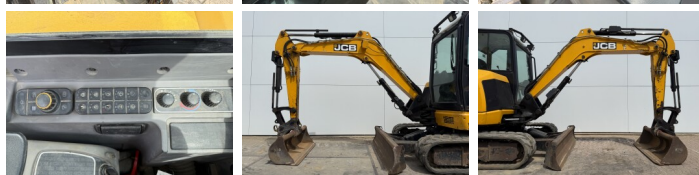

JCB

JCB 48Z-1

€ 22.750 excl.

Bouwjaar **2018**
referentie nummer **BM006868**
Draaiuren **1.907**

Algemeen

Type **48Z-1**
Locatie **Veldhoven, Netherlands**
Certificaat **CE**

Omschrijving

Uit voorraad leverbaar bij Boss Machinery! Deze JCB 48Z-1 Excavators uit 2018 heeft een vermogen van 36 kW en telt 1907 draaiuren. Het totale gewicht van deze JCB 48Z-1 is 4792 kg en de afmetingen zijn 5.31 x 1.97 x 2.54. Verder is deze 48Z-1 uitgerust met Snelwissel, Radio, Extra hydraulische functie, Hamer functie. Tevens beschikt de JCB Excavators over een CE markering. Wilt u meer informatie of wilt u de JCB 48Z-1 bij ons komen testen? Laat het ons weten.

Maten / Gewichten

Afmetingen L*B*H **5.31 x 1.97 x 2.54**
Gewicht **4792**

Motor informatie

Motor merk **Perkins**
Motor type **404D-22**
Cilinders **4**
Vermogen in kW **36**

Banden / Rupsen

Rupsplaten % **80**
Sprocket % **80**
Ketting % **70**
Plaatwijdte **42 cm**

Opties

Snelwissel
Radio
Extra hydraulische functie

BOSS

MACHINERY

Hamer functie