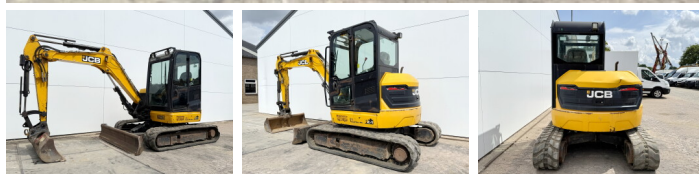

JCB

JCB 48Z-1

€ 22.750 excl.

Bouwjaar **2018**
referentie nummer **BM006868**
Draaiuren **1.907**

Algemeen

Type **48Z-1**
Locatie **Veldhoven, Netherlands**
Certificaat **CE**

Omschrijving

Uit voorraad leverbaar bij Boss Machinery! Deze JCB 48Z-1 Excavators uit 2018 heeft een vermogen van 36 kW en telt 1907 draaiuren. Het totale gewicht van deze JCB 48Z-1 is 4792 kg en de afmetingen zijn 5.31 x 1.97 x 2.54. Verder is deze 48Z-1 uitgerust met Snelwissel, Radio, Extra hydraulische functie, Hamer functie. Tevens beschikt de JCB Excavators over een CE markering. Wilt u meer informatie of wilt u de JCB 48Z-1 bij ons komen testen? Laat het ons weten.

Maten / Gewichten

Afmetingen L*B*H **5.31 x 1.97 x 2.54**
Gewicht **4792**

Motor informatie

Motor merk **Perkins**
Motor type **404D-22**
Cilinders **4**
Vermogen in kW **36**

Banden / Rupsen

Rupsplaten % **80**
Sprocket % **80**
Ketting % **70**
Plaatwijdte **42 cm**

Opties

Snelwissel
Radio
Extra hydraulische functie

BOSS

MACHINERY

Hamer functie