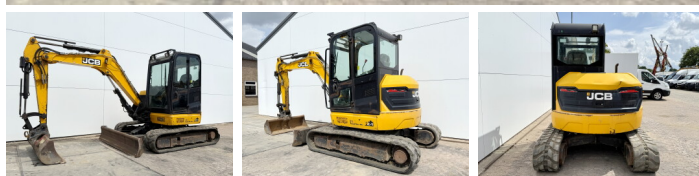

JCB

JCB 48Z-1

€ 22.750 excl.

Bouwjaar **2018**
referentie nummer **BM006868**
Draaiuren **1.907**

Algemeen

Type **48Z-1**
Locatie **Veldhoven, Netherlands**
Certificaat **CE**

Omschrijving

Uit voorraad leverbaar bij Boss Machinery! Deze JCB 48Z-1 Excavators uit 2018 heeft een vermogen van 36 kW en telt 1907 draaiuren. Het totale gewicht van deze JCB 48Z-1 is 4792 kg en de afmetingen zijn 5.31 x 1.97 x 2.54. Verder is deze 48Z-1 uitgerust met Radio, Snelwissel, Extra hydraulische functie, Hamer functie. Tevens beschikt de JCB Excavators over een CE markering. Wilt u meer informatie of wilt u de JCB 48Z-1 bij ons komen testen? Laat het ons weten.

Maten / Gewichten

Afmetingen L*B*H **5.31 x 1.97 x 2.54**
Gewicht **4792**

Motor informatie

Motor merk **Perkins**
Motor type **404D-22**
Cilinders **4**
Vermogen in kW **36**

Banden / Rupsen

Sprocket % **80**
Ketting % **70**
Rupsplaten % **80**
Plaatwijdte **42 cm**

Opties

Radio
Snelwissel
Extra hydraulische functie

BOSS

MACHINERY

Hamer functie