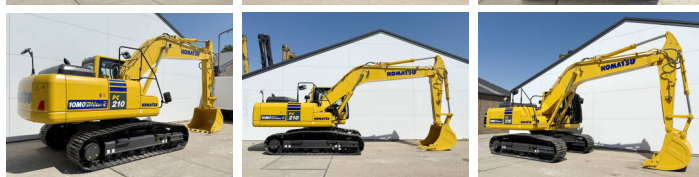

Komatsu

Komatsu PC210-10M0

BOSS
MACHINERY

Bouwjaar **2026**
referentie nummer **BM006624**
Draaiuren **8**

Algemeen

Type PC210-10M0
Locatie Veldhoven, Netherlands
Certificaat NOT FOR SALE IN EU / NO CE MARK

Omschrijving
Uit voorraad leverbaar bij Boss Machinery! Deze Komatsu PC210-10M0 Excavators uit 2026 heeft een vermogen van 123 kW en telt 8 draaiuren. Het totale gewicht van deze Komatsu PC210-10M0 is 22000 kg en de afmetingen zijn 8.60 x 2.81 x 3.14. Verder is deze PC210-10M0 uitgerust met Climate Control, Airco, Bluetooth, Lucht geveerde bestuurdersstoel, Radio, Extra hydraulische functie, Hamer functie. Tevens beschikt de Komatsu Excavators over een NOT FOR SALE IN EU / NO CE MARK markering. Wilt u meer informatie of wilt u de Komatsu PC210-10M0 bij ons komen testen? Laat het ons weten.

Maten / Gewichten

Afmetingen L*B*H 8.60 x 2.81 x 3.14
Gewicht 22000

Motor informatie

Motor merk Komatsu
Motor type SAA6D107E-1
Turbo
Vermogen in kW 123

Banden / Rupsen

Rupsplaten % 100
Sprocket % 100
Ketting % 100
Plaatwijdte 60 cm

Opties

Climate Control

Airco

Bluetooth

Lucht geveerde
bestuurdersstoel

Radio

Extra hydraulische functie

Hamer functie