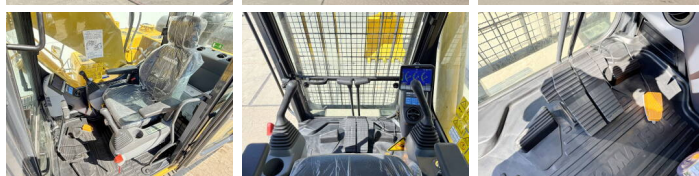

Omschrijving
Uit voorraad leverbaar bij Boss Machinery! Deze Komatsu PC210-10M0 Excavators uit 2026 heeft een vermogen van 123 kW en telt 8 draaiuren. Het totale gewicht van deze Komatsu PC210-10M0 is 22000 kg en de afmetingen zijn 8.60 x 2.81 x 3.14. Verder is deze PC210-10M0 uitgerust met Climate Control, Airco, Bluetooth, Lucht geveerde bestuurdersstoel, Radio, Extra hydraulische functie, Hamer functie. Tevens beschikt de Komatsu Excavators over een NOT FOR SALE IN EU / NO CE MARK markering. Wilt u meer informatie of wilt u de Komatsu PC210-10M0 bij ons komen testen? Laat het ons weten.

Opties

Climate Control

Airco

Bluetooth

Lucht geveerde
bestuurdersstoel

Radio

Extra hydraulische functie

Hamer functie