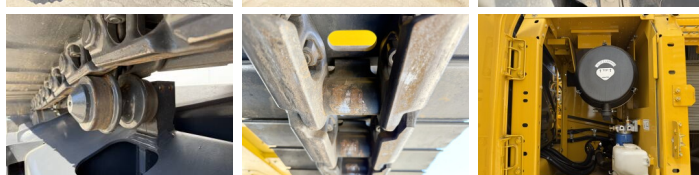

Omschrijving
Uit voorraad leverbaar bij Boss Machinery! Deze Komatsu PC210-10M0 Excavators uit 2026 heeft een vermogen van 123 kW en telt 8 draaiuren. Het totale gewicht van deze Komatsu PC210-10M0 is 22000 kg en de afmetingen zijn 8.60 x 2.81 x 3.14. Verder is deze PC210-10M0 uitgerust met Climate Control, Airco, Bluetooth, Lucht geveerde bestuurdersstoel, Radio, Extra hydraulische functie, Hamer functie. Tevens beschikt de Komatsu Excavators over een NOT FOR SALE IN EU / NO CE MARK markering. Wilt u meer informatie of wilt u de Komatsu PC210-10M0 bij ons komen testen? Laat het ons weten.

Opties

Climate Control

Airco

Bluetooth

Lucht geveerde
bestuurdersstoel

Radio

Extra hydraulische functie

Hamer functie