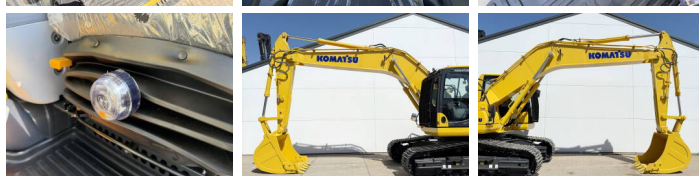

Komatsu

Komatsu PC210-10M0

BOSS
MACHINERY

Bouwjaar **2026**
referentie nummer **BM006624**
Draaiuren **8**

Algemeen

Type PC210-10M0
Locatie Veldhoven, Netherlands
Certificaat NOT FOR SALE IN EU / NO CE MARK

Omschrijving
Uit voorraad leverbaar bij Boss Machinery! Deze Komatsu PC210-10M0 Excavators uit 2026 heeft een vermogen van 123 kW en telt 8 draaiuren. Het totale gewicht van deze Komatsu PC210-10M0 is 22000 kg en de afmetingen zijn 8.60 x 2.81 x 3.14. Verder is deze PC210-10M0 uitgerust met Climate Control, Airco, Bluetooth, Lucht geveerde bestuurdersstoel, Radio, Extra hydraulische functie, Hamer functie. Tevens beschikt de Komatsu Excavators over een NOT FOR SALE IN EU / NO CE MARK markering. Wilt u meer informatie of wilt u de Komatsu PC210-10M0 bij ons komen testen? Laat het ons weten.

Maten / Gewichten

Afmetingen L*B*H 8.60 x 2.81 x 3.14
Gewicht 22000

Motor informatie

Motor merk Komatsu
Motor type SAA6D107E-1
Turbo
Vermogen in kW 123

Banden / Rupsen

Rupsplaten % 100
Sprocket % 100
Ketting % 100
Plaatwijdte 60 cm

Opties

Climate Control

Airco

Bluetooth

Lucht geveerde
bestuurdersstoel

Radio

Extra hydraulische functie

Hamer functie