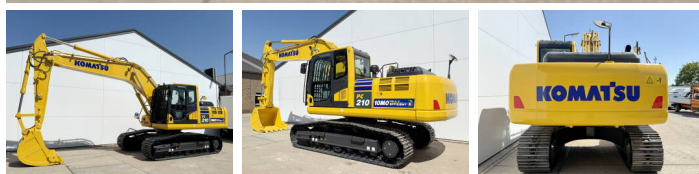

Komatsu

Komatsu PC210-10M0

BOSS
MACHINERY

Bouwjaar **2026**
referentie nummer **BM006624**
Draaiuren **8**

Algemeen

Type PC210-10M0
Locatie Veldhoven, Netherlands
Certificaat NOT FOR SALE IN EU / NO CE MARK

Omschrijving
Uit voorraad leverbaar bij Boss Machinery! Deze Komatsu PC210-10M0 Excavators uit 2026 heeft een vermogen van 123 kW en telt 8 draaiuren. Het totale gewicht van deze Komatsu PC210-10M0 is 22000 kg en de afmetingen zijn 8.60 x 2.81 x 3.14. Verder is deze PC210-10M0 uitgerust met Climate Control, Airco, Bluetooth, Lucht geveerde bestuurdersstoel, Radio, Extra hydraulische functie, Hamer functie. Tevens beschikt de Komatsu Excavators over een NOT FOR SALE IN EU / NO CE MARK markering. Wilt u meer informatie of wilt u de Komatsu PC210-10M0 bij ons komen testen? Laat het ons weten.

Maten / Gewichten

Afmetingen L*B*H 8.60 x 2.81 x 3.14
Gewicht 22000

Motor informatie

Motor merk Komatsu
Motor type SAA6D107E-1
Turbo
Vermogen in kW 123

Banden / Rupsen

Rupsplaten % 100
Sprocket % 100
Ketting % 100
Plaatwijdte 60 cm

Opties

Climate Control

Airco

Bluetooth

Lucht geveerde
bestuurdersstoel

Radio

Extra hydraulische functie

Hamer functie