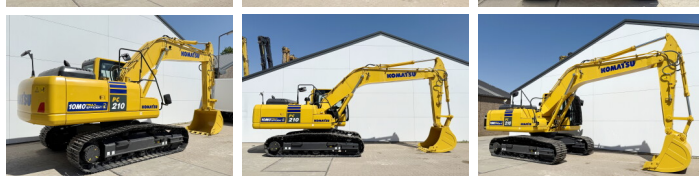

Komatsu

Komatsu PC210-10M0

BOSS
MACHINERY

Bouwjaar **2026**
referentie nummer **BM006624**
Draaiuren **8**

Algemeen

Type PC210-10M0
Locatie Veldhoven, Netherlands
Certificaat NOT FOR SALE IN EU / NO CE MARK

Uit voorraad leverbaar bij Boss Machinery! Deze Komatsu PC210-10M0 Excavators uit 2026 heeft een vermogen van 123 kW en telt 8 draaiuren. Het totale gewicht van deze Komatsu PC210-10M0 is 22000 kg en de afmetingen zijn 8.60 x 2.81 x 3.14. Verder is deze PC210-10M0 uitgerust met Lucht geveerde bestuurdersstoel, Radio, Climate Control, Airco, Bluetooth, Extra hydraulische functie, Hamer functie. Tevens beschikt de Komatsu Excavators over een NOT FOR SALE IN EU / NO CE MARK markering. Wilt u meer informatie of wilt u de Komatsu PC210-10M0 bij ons komen testen? Laat het ons weten.

Maten / Gewichten

Afmetingen L*B*H 8.60 x 2.81 x 3.14
Gewicht 22000

Motor informatie

Motor merk Komatsu
Motor type SAA6D107E-1
Turbo
Vermogen in kW 123

Banden / Rupsen

Rupsplaten % 100
Sprocket % 100
Ketting % 100
Plaatwijdte 60 cm

Opties

Lucht geveerde
bestuurdersstoel

Radio

Climate Control

Airco

Bluetooth

Extra hydraulische functie

Hamer functie