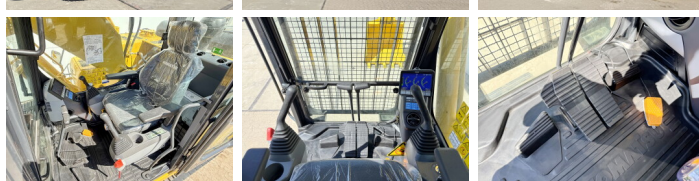

Uit voorraad leverbaar bij Boss Machinery! Deze Komatsu PC210-10M0 Excavators uit 2026 heeft een vermogen van 123 kW en telt 8 draaiuren. Het totale gewicht van deze Komatsu PC210-10M0 is 22000 kg en de afmetingen zijn 8.60 x 2.81 x 3.14. Verder is deze PC210-10M0 uitgerust met Lucht geveerde bestuurdersstoel, Radio, Climate Control, Airco, Bluetooth, Extra hydraulische functie, Hamer functie. Tevens beschikt de Komatsu Excavators over een NOT FOR SALE IN EU / NO CE MARK markering. Wilt u meer informatie of wilt u de Komatsu PC210-10M0 bij ons komen testen? Laat het ons weten.

Opties

Lucht geveerde
bestuurdersstoel

Radio

Climate Control

Airco

Bluetooth

Extra hydraulische functie

Hamer functie