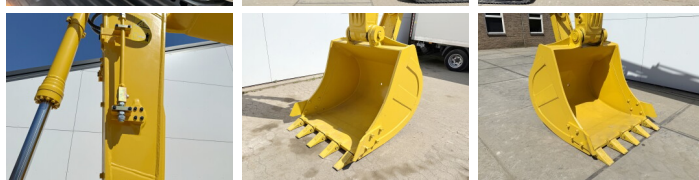

Komatsu

Komatsu PC210-10M0

BOSS
MACHINERY

Bouwjaar **2026**
referentie nummer **BM006624**
Draaiuren **8**

Algemeen

Type PC210-10M0
Locatie Veldhoven, Netherlands
Certificaat NOT FOR SALE IN EU / NO CE MARK

Uit voorraad leverbaar bij Boss Machinery! Deze Komatsu PC210-10M0 Excavators uit 2026 heeft een vermogen van 123 kW en telt 8 draaiuren. Het totale gewicht van deze Komatsu PC210-10M0 is 22000 kg en de afmetingen zijn 8.60 x 2.81 x 3.14. Verder is deze PC210-10M0 uitgerust met Lucht geveerde bestuurdersstoel, Radio, Climate Control, Airco, Bluetooth, Extra hydraulische functie, Hamer functie. Tevens beschikt de Komatsu Excavators over een NOT FOR SALE IN EU / NO CE MARK markering. Wilt u meer informatie of wilt u de Komatsu PC210-10M0 bij ons komen testen? Laat het ons weten.

Opties

Lucht geveerde
bestuurdersstoel

Radio

Climate Control

Airco

Bluetooth

Extra hydraulische functie

Hamer functie