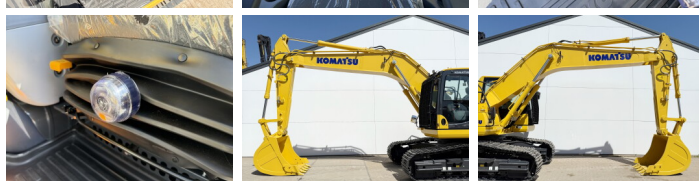

Komatsu

Komatsu PC210-10M0

BOSS
MACHINERY

Bouwjaar **2026**
referentie nummer **BM006624**
Draaiuren **8**

Algemeen

Type PC210-10M0
Locatie Veldhoven, Netherlands
Certificaat NOT FOR SALE IN EU / NO CE MARK

Uit voorraad leverbaar bij Boss Machinery! Deze Komatsu PC210-10M0 Excavators uit 2026 heeft een vermogen van 123 kW en telt 8 draaiuren. Het totale gewicht van deze Komatsu PC210-10M0 is 22000 kg en de afmetingen zijn 8.60 x 2.81 x 3.14. Verder is deze PC210-10M0 uitgerust met Lucht geveerde bestuurdersstoel, Radio, Climate Control, Airco, Bluetooth, Extra hydraulische functie, Hamer functie. Tevens beschikt de Komatsu Excavators over een NOT FOR SALE IN EU / NO CE MARK markering. Wilt u meer informatie of wilt u de Komatsu PC210-10M0 bij ons komen testen? Laat het ons weten.

Maten / Gewichten

Afmetingen L*B*H 8.60 x 2.81 x 3.14
Gewicht 22000

Motor informatie

Motor merk Komatsu
Motor type SAA6D107E-1
Turbo
Vermogen in kW 123

Banden / Rupsen

Rupsplaten % 100
Sprocket % 100
Ketting % 100
Plaatwijdte 60 cm

Opties

Lucht geveerde
bestuurdersstoel

Radio

Climate Control

Airco

Bluetooth

Extra hydraulische functie

Hamer functie