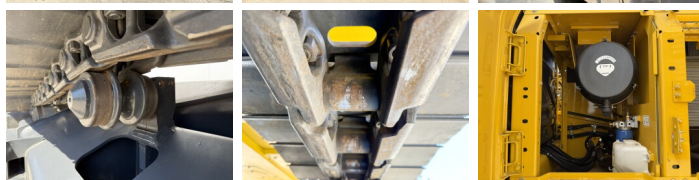

Uit voorraad leverbaar bij Boss Machinery! Deze Komatsu PC210-10M0 Excavators uit 2026 heeft een vermogen van 123 kW en telt 8 draaiuren. Het totale gewicht van deze Komatsu PC210-10M0 is 22000 kg en de afmetingen zijn 8.60 x 2.81 x 3.14. Verder is deze PC210-10M0 uitgerust met Lucht geveerde bestuurdersstoel, Radio, Climate Control, Airco, Bluetooth, Extra hydraulische functie, Hamer functie. Tevens beschikt de Komatsu Excavators over een NOT FOR SALE IN EU / NO CE MARK markering. Wilt u meer informatie of wilt u de Komatsu PC210-10M0 bij ons komen testen? Laat het ons weten.

Opties

Lucht geveerde
bestuurdersstoel

Radio

Climate Control

Airco

Bluetooth

Extra hydraulische functie

Hamer functie