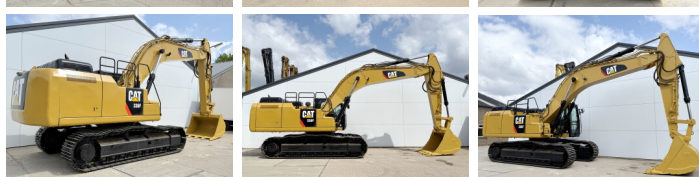

Caterpillar

Caterpillar 336FLN

BOSS
MACHINERY

Bouwjaar **2016**
referentie nummer **BM006596**
Draaiuren **15.118**

Algemeen

Type 336FLN
Locatie Veldhoven, Netherlands
Certificaat CE + EPA
Uit voorraad leverbaar bij Boss Machinery! Deze Caterpillar 336FLN Excavators uit 2016 heeft een vermogen van 234 kW en telt 15118 draaiuren. Het totale gewicht van deze Caterpillar 336FLN is 36830 kg en de afmetingen zijn 11.25 x 3.00 x 3.47. Verder is deze 336FLN uitgerust met AdBlue, Climate Control, Bluetooth, Camera, Airco, Radio, Stoelverwarming, Extra hydraulische functie, Hamer functie, Centrale smering. Tevens beschikt de Caterpillar Excavators over een CE + EPA markering. Wilt u meer informatie of wilt u de Caterpillar 336FLN bij ons komen testen? Laat het ons weten.

Omschrijving

Maten / Gewichten

Afmetingen L*B*H 11.25 x 3.00 x 3.47
Gewicht 36830

Motor informatie

Motor merk Caterpillar
Motor type C9.3
Turbo
Vermogen in kW 234

Banden / Rupsen

Plaatwijdte 60 cm

Opties

AdBlue
Climate Control
Bluetooth
Camera

Airco

Radio

Stoelverwarming

Extra hydraulische functie

Hamer functie

Centrale smering