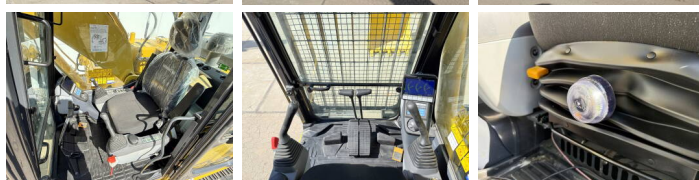

Komatsu

Komatsu PC210LC-10M0

BOSS
MACHINERY

Bouwjaar **2026**
referentie nummer **BM006598**
Draaiuren **6**

Algemeen

Type **PC210LC-10M0**
Locatie **Veldhoven, Netherlands**
Certificaat **NOT FOR SALE IN EU / NO CE MARK**

Omschrijving

Uit voorraad leverbaar bij Boss Machinery! Deze Komatsu PC210LC-10M0 Excavators uit 2026 heeft een vermogen van 123 kW en telt 6 draaiuren. Het totale gewicht van deze Komatsu PC210LC-10M0 is 22000 kg en de afmetingen zijn 9.75 x 3.00 x 3.20. Verder is deze PC210LC-10M0 uitgerust met Lucht geveerde bestuurdersstoel, Radio, Climate Control, Airco, Bluetooth, Extra hydraulische functie, Hamer functie. Tevens beschikt de Komatsu Excavators over een NOT FOR SALE IN EU / NO CE MARK markering. Wilt u meer informatie of wilt u de Komatsu PC210LC-10M0 bij ons komen testen? Laat het ons weten.

Maten / Gewichten

Gewicht **22000**
Afmetingen L*B*H **9.75 x 3.00 x 3.20**

Motor informatie

Motor merk **Komatsu**
Motor type **SAA6D107E-1**
Turbo
Vermogen in kW **123**

Banden / Rupsen

Ketting % **100**
Rupsplaten % **100**
Sprocket % **100**
Plaatwijdte **60 cm**

Opties