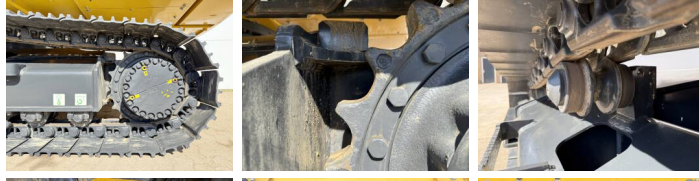

Komatsu

Komatsu PC210LC-10M0

BOSS
MACHINERY

Bouwjaar **2026**
referentie nummer **BM006598**
Draaiuren **6**

Algemeen

Type **PC210LC-10M0**
Locatie **Veldhoven, Netherlands**
Certificaat **NOT FOR SALE IN EU / NO CE MARK**

Omschrijving

Uit voorraad leverbaar bij Boss Machinery! Deze Komatsu PC210LC-10M0 Excavators uit 2026 heeft een vermogen van 123 kW en telt 6 draaiuren. Het totale gewicht van deze Komatsu PC210LC-10M0 is 22000 kg en de afmetingen zijn 9.75 x 3.00 x 3.20. Verder is deze PC210LC-10M0 uitgerust met Lucht geveerde bestuurdersstoel, Radio, Climate Control, Airco, Bluetooth, Extra hydraulische functie, Hamer functie. Tevens beschikt de Komatsu Excavators over een NOT FOR SALE IN EU / NO CE MARK markering. Wilt u meer informatie of wilt u de Komatsu PC210LC-10M0 bij ons komen testen? Laat het ons weten.

Maten / Gewichten

Gewicht **22000**
Afmetingen L*B*H **9.75 x 3.00 x 3.20**

Motor informatie

Motor merk **Komatsu**
Motor type **SAA6D107E-1**
Turbo
Vermogen in kW **123**

Banden / Rupsen

Ketting % **100**
Rupsplaten % **100**
Sprocket % **100**
Plaatwijdte **60 cm**

Opties