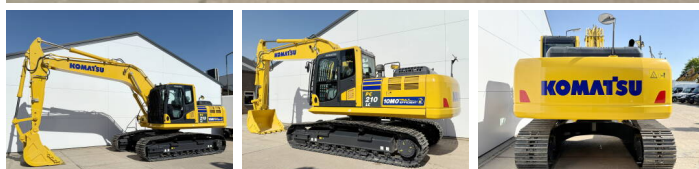

Komatsu

Komatsu PC210LC-10M0

BOSS
MACHINERY

Bouwjaar **2026**
referentie nummer **BM006598**
Draaiuren **6**

Algemeen

Type **PC210LC-10M0**
Locatie **Veldhoven, Netherlands**
Certificaat **NOT FOR SALE IN EU / NO CE MARK**

Omschrijving

Uit voorraad leverbaar bij Boss Machinery! Deze Komatsu PC210LC-10M0 Excavators uit 2026 heeft een vermogen van 123 kW en telt 6 draaiuren. Het totale gewicht van deze Komatsu PC210LC-10M0 is 22000 kg en de afmetingen zijn 9.75 x 3.00 x 3.20. Verder is deze PC210LC-10M0 uitgerust met Lucht geveerde bestuurdersstoel, Radio, Climate Control, Airco, Bluetooth, Extra hydraulische functie, Hamer functie. Tevens beschikt de Komatsu Excavators over een NOT FOR SALE IN EU / NO CE MARK markering. Wilt u meer informatie of wilt u de Komatsu PC210LC-10M0 bij ons komen testen? Laat het ons weten.

Maten / Gewichten

Gewicht **22000**
Afmetingen L*B*H **9.75 x 3.00 x 3.20**

Motor informatie

Motor merk **Komatsu**
Motor type **SAA6D107E-1**
Turbo
Vermogen in kW **123**

Banden / Rupsen

Ketting % **100**
Rupsplaten % **100**
Sprocket % **100**
Plaatwijdte **60 cm**

Opties