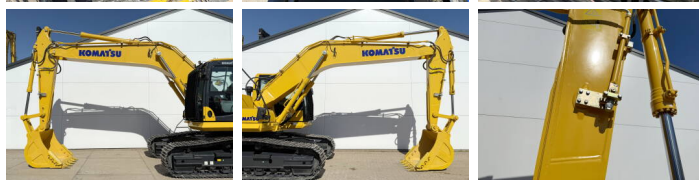

Komatsu

Komatsu PC210LC-10M0

BOSS
MACHINERY

Bouwjaar **2026**
referentie nummer **BM006598**
Draaiuren **6**

Algemeen

Type **PC210LC-10M0**
Locatie **Veldhoven, Netherlands**
Certificaat **NOT FOR SALE IN EU / NO CE MARK**

Omschrijving

Uit voorraad leverbaar bij Boss Machinery! Deze Komatsu PC210LC-10M0 Excavators uit 2026 heeft een vermogen van 123 kW en telt 6 draaiuren. Het totale gewicht van deze Komatsu PC210LC-10M0 is 22000 kg en de afmetingen zijn 9.75 x 3.00 x 3.20. Verder is deze PC210LC-10M0 uitgerust met Lucht geveerde bestuurdersstoel, Radio, Climate Control, Airco, Bluetooth, Extra hydraulische functie, Hamer functie. Tevens beschikt de Komatsu Excavators over een NOT FOR SALE IN EU / NO CE MARK markering. Wilt u meer informatie of wilt u de Komatsu PC210LC-10M0 bij ons komen testen? Laat het ons weten.

Maten / Gewichten

Gewicht **22000**
Afmetingen L*B*H **9.75 x 3.00 x 3.20**

Motor informatie

Motor merk **Komatsu**
Motor type **SAA6D107E-1**
Turbo
Vermogen in kW **123**

Banden / Rupsen

Ketting % **100**
Rupsplaten % **100**
Sprocket % **100**
Plaatwijdte **60 cm**

Opties