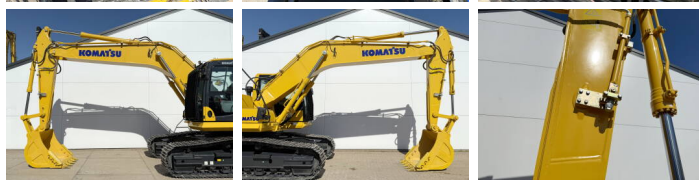

Komatsu

Komatsu PC210LC-10M0

BOSS
MACHINERY

Bouwjaar **2026**
referentie nummer **BM006598**
Draaiuren **6**

Algemeen

Type **PC210LC-10M0**
Locatie **Veldhoven, Netherlands**
Certificaat **NOT FOR SALE IN EU / NO CE MARK**

Omschrijving

Uit voorraad leverbaar bij Boss Machinery! Deze Komatsu PC210LC-10M0 Excavators uit 2026 heeft een vermogen van 123 kW en telt 6 draaiuren. Het totale gewicht van deze Komatsu PC210LC-10M0 is 22000 kg en de afmetingen zijn 9.75 x 3.00 x 3.20. Verder is deze PC210LC-10M0 uitgerust met Bluetooth, Lucht geveerde bestuurdersstoel, Radio, Climate Control, Airco, Extra hydraulische functie, Hamer functie. Tevens beschikt de Komatsu Excavators over een NOT FOR SALE IN EU / NO CE MARK markering. Wilt u meer informatie of wilt u de Komatsu PC210LC-10M0 bij ons komen testen? Laat het ons weten.

Maten / Gewichten

Gewicht **22000**
Afmetingen L*B*H **9.75 x 3.00 x 3.20**

Motor informatie

Motor merk **Komatsu**
Motor type **SAA6D107E-1**
Turbo
Vermogen in kW **123**

Banden / Rupsen

Sprocket % **100**
Ketting % **100**
Rupsplaten % **100**
Plaatwijdte **60 cm**

Opties

Bluetooth

Lucht geveerde
bestuurdersstoel

Radio

Climate Control

Airco

Extra hydraulische functie

Hamer functie