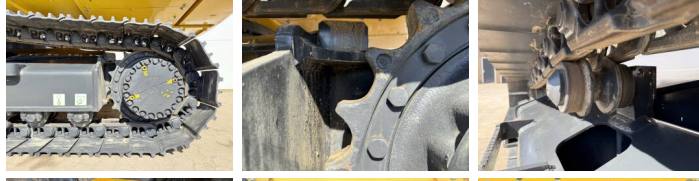

Omschrijving

Uit voorraad leverbaar bij Boss Machinery! Deze Komatsu PC210LC-10M0 Excavators uit 2026 heeft een vermogen van 123 kW en telt 6 draaiuren. Het totale gewicht van deze Komatsu PC210LC-10M0 is 22000 kg en de afmetingen zijn 9.75 x 3.00 x 3.20. Verder is deze PC210LC-10M0 uitgerust met Bluetooth, Lucht geveerde bestuurdersstoel, Radio, Climate Control, Airco, Extra hydraulische functie, Hamer functie. Tevens beschikt de Komatsu Excavators over een NOT FOR SALE IN EU / NO CE MARK markering. Wilt u meer informatie of wilt u de Komatsu PC210LC-10M0 bij ons komen testen? Laat het ons weten.

Opties

Bluetooth

Lucht geveerde
bestuurdersstoel

Radio

Climate Control

Airco

Extra hydraulische functie

Hamer functie