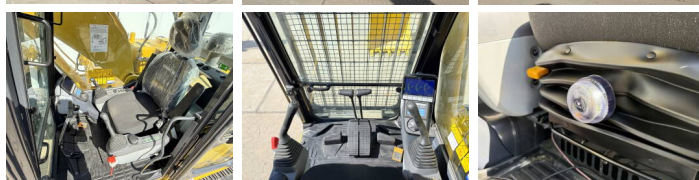

Omschrijving

Uit voorraad leverbaar bij Boss Machinery! Deze Komatsu PC210LC-10M0 Excavators uit 2026 heeft een vermogen van 123 kW en telt 6 draaiuren. Het totale gewicht van deze Komatsu PC210LC-10M0 is 22000 kg en de afmetingen zijn 9.75 x 3.00 x 3.20. Verder is deze PC210LC-10M0 uitgerust met Bluetooth, Lucht geveerde bestuurdersstoel, Radio, Climate Control, Airco, Extra hydraulische functie, Hamer functie. Tevens beschikt de Komatsu Excavators over een NOT FOR SALE IN EU / NO CE MARK markering. Wilt u meer informatie of wilt u de Komatsu PC210LC-10M0 bij ons komen testen? Laat het ons weten.

Opties

Bluetooth

Lucht geveerde
bestuurdersstoel

Radio

Climate Control

Airco

Extra hydraulische functie

Hamer functie