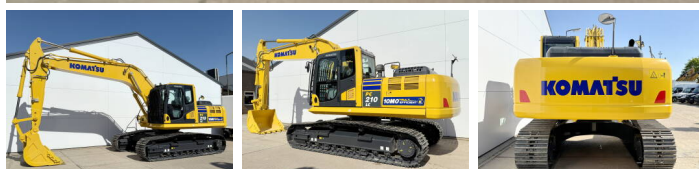

Komatsu

Komatsu PC210LC-10M0

BOSS
MACHINERY

Bouwjaar **2026**
referentie nummer **BM006598**
Draaiuren **6**

Algemeen

Type **PC210LC-10M0**
Locatie **Veldhoven, Netherlands**
Certificaat **NOT FOR SALE IN EU / NO CE MARK**

Omschrijving

Uit voorraad leverbaar bij Boss Machinery! Deze Komatsu PC210LC-10M0 Excavators uit 2026 heeft een vermogen van 123 kW en telt 6 draaiuren. Het totale gewicht van deze Komatsu PC210LC-10M0 is 22000 kg en de afmetingen zijn 9.75 x 3.00 x 3.20. Verder is deze PC210LC-10M0 uitgerust met Bluetooth, Lucht geveerde bestuurdersstoel, Radio, Climate Control, Airco, Extra hydraulische functie, Hamer functie. Tevens beschikt de Komatsu Excavators over een NOT FOR SALE IN EU / NO CE MARK markering. Wilt u meer informatie of wilt u de Komatsu PC210LC-10M0 bij ons komen testen? Laat het ons weten.

Maten / Gewichten

Gewicht **22000**
Afmetingen L*B*H **9.75 x 3.00 x 3.20**

Motor informatie

Motor merk **Komatsu**
Motor type **SAA6D107E-1**
Turbo
Vermogen in kW **123**

Banden / Rupsen

Sprocket % **100**
Ketting % **100**
Rupsplaten % **100**
Plaatwijdte **60 cm**

Opties

Bluetooth

Lucht geveerde
bestuurdersstoel

Radio

Climate Control

Airco

Extra hydraulische functie

Hamer functie