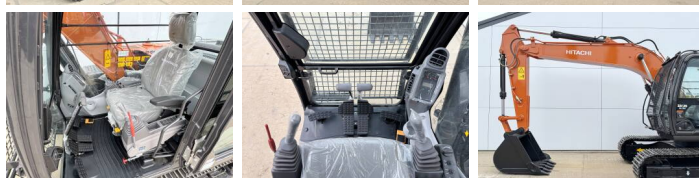

Hitachi

Hitachi ZX140H-GI

BOSS
MACHINERY

€ 57.500excl.

Bouwjaar **2026**
referentie nummer **BM006482**
Draaiuren **5**

Algemeen

Type ZX140H-GI
Locatie Veldhoven, Netherlands
Uit voorraad leverbaar bij Boss Machinery! Deze Hitachi ZX140H-GI Excavators uit 2026 heeft een vermogen van 66 kW en telt 5 draaiuren. Het totale gewicht van deze Hitachi ZX140H-GI is 14680 kg en de afmetingen zijn 6.53 x 2.48 x 2.80. Verder is deze ZX140H-GI uitgerust met Airco, Radio, Bluetooth, Lucht geveerde bestuurdersstoel, Extra hydraulische functie, Hamer functie. Wilt u meer informatie of wilt u de Hitachi ZX140H-GI bij ons komen testen? Laat het ons weten.

Omschrijving

Maten / Gewichten

Afmetingen L*B*H 6.53 x 2.48 x 2.80
Gewicht 14680

Motor informatie

Motor merk Isuzu
Motor type 4BG1TCG
Cilinders 4
Turbo
Vermogen in kW 66

Banden / Rupsen

Sprocket % 100
Ketting % 100
Rupsplaten % 100
Plaatwijdte 50 cm

Opties

Airco