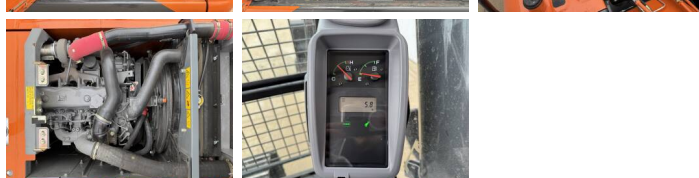

Hitachi

Hitachi ZX140H-GI

BOSS
MACHINERY

€ 57.500excl.

Bouwjaar **2026**
referentie nummer **BM006482**
Draaiuren **5**

Algemeen

Type ZX140H-GI
Locatie Veldhoven, Netherlands
Omschrijving Uit voorraad leverbaar bij Boss Machinery! Deze Hitachi ZX140H-GI Excavators uit 2026 heeft een vermogen van 66 kW en telt 5 draaiuren. Het totale gewicht van deze Hitachi ZX140H-GI is 14680 kg en de afmetingen zijn 6.53 x 2.48 x 2.80. Verder is deze ZX140H-GI uitgerust met Radio, Bluetooth, Lucht geveerde bestuurdersstoel, Airco, Extra hydraulische functie, Hamer functie. Wilt u meer informatie of wilt u de Hitachi ZX140H-GI bij ons komen testen? Laat het ons weten.

Maten / Gewichten

Afmetingen L*B*H 6.53 x 2.48 x 2.80
Gewicht 14680

Motor informatie

Motor merk Isuzu
Motor type 4BG1TCG
Cilinders 4
Turbo
Vermogen in kW 66

Banden / Rupsen

Ketting % 100
Rupsplaten % 100
Sprocket % 100
Plaatwijdte 50 cm

Opties

Radio
Bluetooth