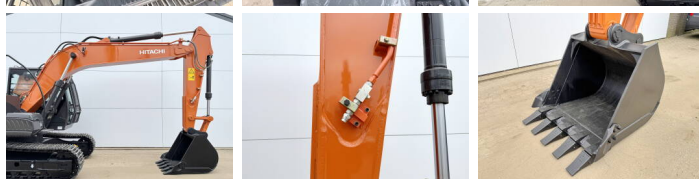

Hitachi

Hitachi ZX140H-GI

BOSS
MACHINERY

€ 57.500excl.

Bouwjaar **2026**
referentie nummer **BM006482**
Draaiuren **5**

Algemeen

Type ZX140H-GI
Locatie Veldhoven, Netherlands
Uit voorraad leverbaar bij Boss Machinery! Deze Hitachi ZX140H-GI Excavators uit 2026 heeft een vermogen van 66 kW en telt 5 draaiuren. Het totale gewicht van deze Hitachi ZX140H-GI is 14680 kg en de afmetingen zijn 6.53 x 2.48 x 2.80. Verder is deze ZX140H-GI uitgerust met Airco, Radio, Bluetooth, Lucht geveerde bestuurdersstoel, Extra hydraulische functie, Hamer functie. Wilt u meer informatie of wilt u de Hitachi ZX140H-GI bij ons komen testen? Laat het ons weten.

Omschrijving

Maten / Gewichten

Afmetingen L*B*H 6.53 x 2.48 x 2.80
Gewicht 14680

Motor informatie

Motor merk Isuzu
Motor type 4BG1TCG
Cilinders 4
Turbo
Vermogen in kW 66

Banden / Rupsen

Sprocket % 100
Ketting % 100
Rupsplaten % 100
Plaatwijdte 50 cm

Opties

Airco