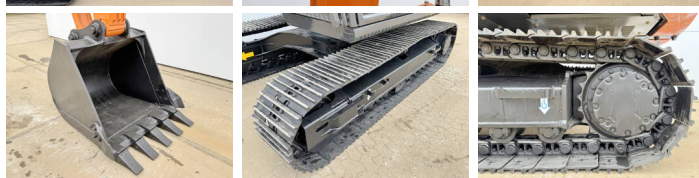

Hitachi

Hitachi ZX140H-GI

BOSS
MACHINERY

€ 57.500excl.

Bouwjaar **2026**
referentie nummer **BM006482**
Draaiuren **5**

Algemeen

Type ZX140H-GI
Locatie Veldhoven, Netherlands
Uit voorraad leverbaar bij Boss Machinery! Deze Hitachi ZX140H-GI Excavators uit 2026 heeft een vermogen van 66 kW en telt 5 draaiuren. Het totale gewicht van deze Hitachi ZX140H-GI is 14680 kg en de afmetingen zijn 6.53 x 2.48 x 2.80. Verder is deze ZX140H-GI uitgerust met Airco, Radio, Bluetooth, Lucht geveerde bestuurdersstoel, Extra hydraulische functie, Hamer functie. Wilt u meer informatie of wilt u de Hitachi ZX140H-GI bij ons komen testen? Laat het ons weten.

Omschrijving

Maten / Gewichten

Afmetingen L*B*H 6.53 x 2.48 x 2.80
Gewicht 14680

Motor informatie

Motor merk Isuzu
Motor type 4BG1TCG
Cilinders 4
Turbo
Vermogen in kW 66

Banden / Rupsen

Sprocket % 100
Ketting % 100
Rupsplaten % 100
Plaatwijdte 50 cm

Opties

Airco