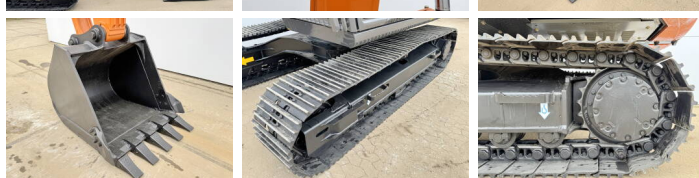

Hitachi

Hitachi ZX140H-GI

BOSS
MACHINERY

€ 57.500excl.

Bouwjaar **2026**
referentie nummer **BM006482**
Draaiuren **5**

Algemeen

Type ZX140H-GI
Locatie Veldhoven, Netherlands
Omschrijving Uit voorraad leverbaar bij Boss Machinery! Deze Hitachi ZX140H-GI Excavators uit 2026 heeft een vermogen van 66 kW en telt 5 draaiuren. Het totale gewicht van deze Hitachi ZX140H-GI is 14680 kg en de afmetingen zijn 6.53 x 2.48 x 2.80. Verder is deze ZX140H-GI uitgerust met Radio, Bluetooth, Lucht geveerde bestuurdersstoel, Airco, Extra hydraulische functie, Hamer functie. Wilt u meer informatie of wilt u de Hitachi ZX140H-GI bij ons komen testen? Laat het ons weten.

Maten / Gewichten

Afmetingen L*B*H 6.53 x 2.48 x 2.80
Gewicht 14680

Motor informatie

Motor merk Isuzu
Motor type 4BG1TCG
Cilinders 4
Turbo
Vermogen in kW 66

Banden / Rupsen

Ketting % 100
Rupsplaten % 100
Sprocket % 100
Plaatwijdte 50 cm

Opties

Radio
Bluetooth