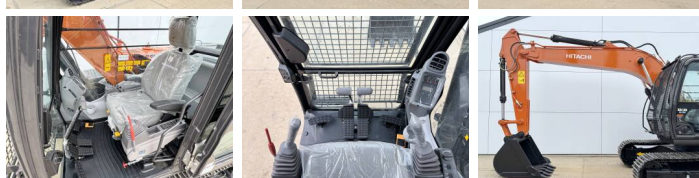

Hitachi

Hitachi ZX140H-GI

BOSS
MACHINERY

€ 57.500excl.

Bouwjaar **2026**
referentie nummer **BM006482**
Draaiuren **5**

Algemeen

Type ZX140H-GI
Locatie Veldhoven, Netherlands
Omschrijving Uit voorraad leverbaar bij Boss Machinery! Deze Hitachi ZX140H-GI Excavators uit 2026 heeft een vermogen van 66 kW en telt 5 draaiuren. Het totale gewicht van deze Hitachi ZX140H-GI is 14680 kg en de afmetingen zijn 6.53 x 2.48 x 2.80. Verder is deze ZX140H-GI uitgerust met Radio, Bluetooth, Lucht geveerde bestuurdersstoel, Airco, Extra hydraulische functie, Hamer functie. Wilt u meer informatie of wilt u de Hitachi ZX140H-GI bij ons komen testen? Laat het ons weten.

Maten / Gewichten

Afmetingen L*B*H 6.53 x 2.48 x 2.80
Gewicht 14680

Motor informatie

Motor merk Isuzu
Motor type 4BG1TCG
Cilinders 4
Turbo
Vermogen in kW 66

Banden / Rupsen

Ketting % 100
Rupsplaten % 100
Sprocket % 100
Plaatwijdte 50 cm

Opties

Radio
Bluetooth