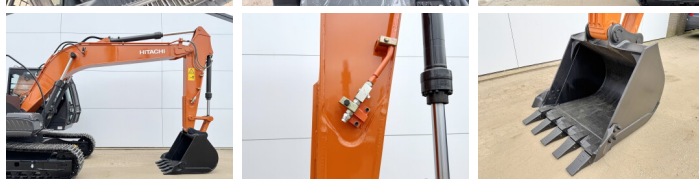

Hitachi

Hitachi ZX140H-GI

BOSS
MACHINERY

€ 57.500excl.

Bouwjaar **2026**
referentie nummer **BM006481**
Draaiuren **5**

Algemeen

Type ZX140H-GI
Locatie Veldhoven, Netherlands
Uit voorraad leverbaar bij Boss Machinery! Deze Hitachi ZX140H-GI Excavators uit 2026 heeft een vermogen van 66 kW en telt 5 draaiuren. Het totale gewicht van deze Hitachi ZX140H-GI is 14680 kg en de afmetingen zijn 6.53 x 2.48 x 2.80. Verder is deze ZX140H-GI uitgerust met Lucht geveerde bestuurdersstoel, Airco, Radio, Bluetooth, Extra hydraulische functie, Hamer functie. Wilt u meer informatie of wilt u de Hitachi ZX140H-GI bij ons komen testen? Laat het ons weten.

Maten / Gewichten

Afmetingen L*B*H 6.53 x 2.48 x 2.80
Gewicht 14680

Motor informatie

Motor merk Isuzu
Motor type 4BG1TCG
Cilinders 4
Turbo
Vermogen in kW 66

Banden / Rupsen

Rupsplaten % 100
Sprocket % 100
Ketting % 100
Plaatwijdte 50 cm

Opties

Lucht geveerde
bestuurdersstoel

Airco

Radio

Bluetooth

Extra hydraulische functie

Hamer functie