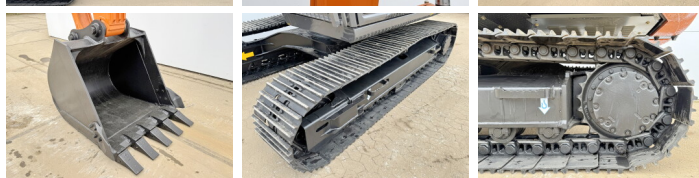

Hitachi

Hitachi ZX140H-GI

BOSS
MACHINERY

€ 57.500excl.

Bouwjaar **2026**
referentie nummer **BM006481**
Draaiuren **5**

Algemeen

Type ZX140H-GI
Locatie Veldhoven, Netherlands
Uit voorraad leverbaar bij Boss Machinery! Deze Hitachi ZX140H-GI Excavators uit 2026 heeft een vermogen van 66 kW en telt 5 draaiuren. Het totale gewicht van deze Hitachi ZX140H-GI is 14680 kg en de afmetingen zijn 6.53 x 2.48 x 2.80. Verder is deze ZX140H-GI uitgerust met Lucht geveerde bestuurdersstoel, Airco, Radio, Bluetooth, Extra hydraulische functie, Hamer functie. Wilt u meer informatie of wilt u de Hitachi ZX140H-GI bij ons komen testen? Laat het ons weten.

Maten / Gewichten

Afmetingen L*B*H 6.53 x 2.48 x 2.80
Gewicht 14680

Motor informatie

Motor merk Isuzu
Motor type 4BG1TCG
Cilinders 4
Turbo
Vermogen in kW 66

Banden / Rupsen

Rupsplaten % 100
Sprocket % 100
Ketting % 100
Plaatwijdte 50 cm

Opties

Lucht geveerde
bestuurdersstoel

Airco

Radio

Bluetooth

Extra hydraulische functie

Hamer functie