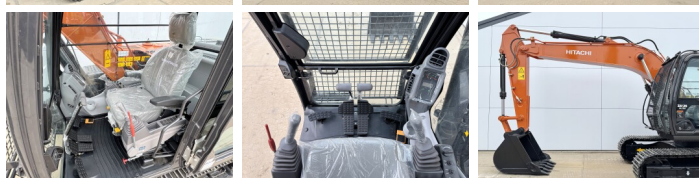

Hitachi

Hitachi ZX140H-GI

BOSS
MACHINERY

€ 57.500excl.

Bouwjaar **2026**
referentie nummer **BM006481**
Draaiuren **5**

Algemeen

Type ZX140H-GI
Locatie Veldhoven, Netherlands
Uit voorraad leverbaar bij Boss Machinery! Deze Hitachi ZX140H-GI Excavators uit 2026 heeft een vermogen van 66 kW en telt 5 draaiuren. Het totale gewicht van deze Hitachi ZX140H-GI is 14680 kg en de afmetingen zijn 6.53 x 2.48 x 2.80. Verder is deze ZX140H-GI uitgerust met Lucht geveerde bestuurdersstoel, Airco, Radio, Bluetooth, Extra hydraulische functie, Hamer functie. Wilt u meer informatie of wilt u de Hitachi ZX140H-GI bij ons komen testen? Laat het ons weten.

Maten / Gewichten

Afmetingen L*B*H 6.53 x 2.48 x 2.80
Gewicht 14680

Motor informatie

Motor merk Isuzu
Motor type 4BG1TCG
Cilinders 4
Turbo
Vermogen in kW 66

Banden / Rupsen

Rupsplaten % 100
Sprocket % 100
Ketting % 100
Plaatwijdte 50 cm

Opties

Lucht geveerde
bestuurdersstoel

Airco

Radio

Bluetooth

Extra hydraulische functie

Hamer functie