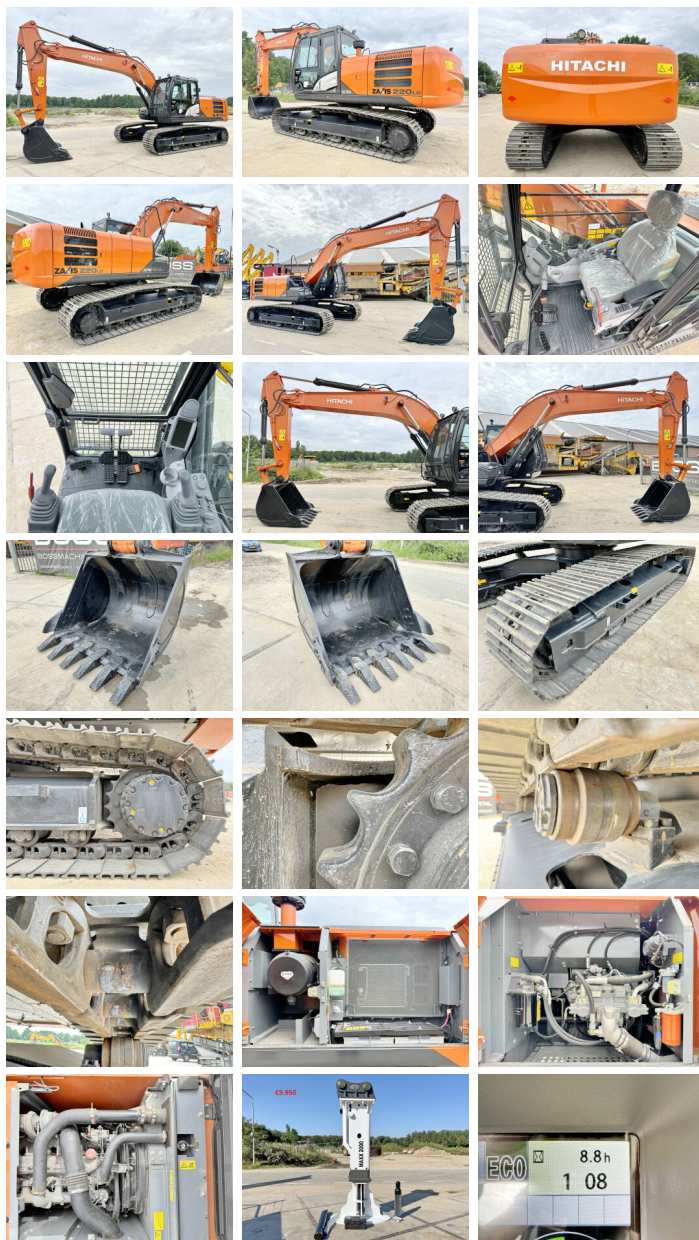

Hitachi

Hitachi ZX220LC-5G

BOSS
MACHINERY

Bouwjaar **2026**
referentie nummer **BM006316**
Draaiuren **8**

Algemeen

Type ZX220LC-5G
Locatie Veldhoven, Netherlands
Uit voorraad leverbaar bij Boss Machinery! Deze Hitachi ZX220LC-5G Excavators uit 2026 heeft een vermogen van 129 kW en telt 8 draaiuren. Het totale gewicht van deze Hitachi ZX220LC-5G is 21700 kg en de afmetingen zijn 9.75 x 3.00 x 3.25. Verder is deze ZX220LC-5G uitgerust met Non CE, HP Hammer Lines, Radio, Airco, Extra hydraulische functie, Hamer functie. Wilt u meer informatie of wilt u de Hitachi ZX220LC-5G bij ons komen testen? Laat het ons weten.

Maten / Gewichten

Afmetingen L*B*H 9.75 x 3.00 x 3.25
Gewicht 21700

Motor informatie

Motor merk Isuzu
Motor type CC-6BG1TRA-12
Turbo
Vermogen in kW 129

Banden / Rupsen

Rupsplaten % 100
Sprocket % 100
Ketting % 100
Plaatwijdte 60

Opties

Non CE
HP Hammer Lines
Radio
Airco
Extra hydraulische functie