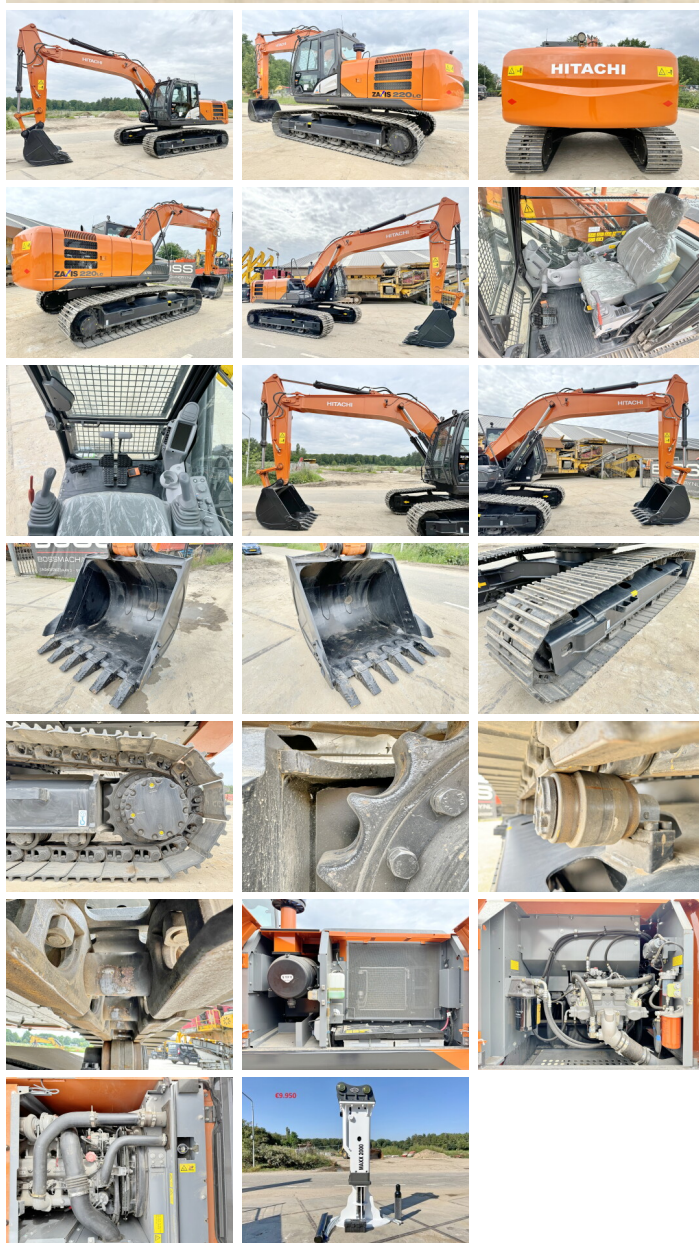

Hitachi

Hitachi ZX220LC-5G

BOSS
MACHINERY

Bouwjaar **2026**
referentie nummer **BM006380**
Draaiuren **5**

Algemeen

Type ZX220LC-5G
Locatie Veldhoven, Netherlands
Uit voorraad leverbaar bij Boss Machinery! Deze Hitachi ZX220LC-5G Excavators uit 2026 heeft een vermogen van 129 kW en telt 5 draaiuren. Het totale gewicht van deze Hitachi ZX220LC-5G is 21700 kg en de afmetingen zijn 9.75 x 3.00 x 3.25. Verder is deze ZX220LC-5G uitgerust met HP Hammer Lines, Radio, Airco, Non CE, Extra hydraulische functie, Hamer functie. Wilt u meer informatie of wilt u de Hitachi ZX220LC-5G bij ons komen testen? Laat het ons weten.

Maten / Gewichten

Afmetingen L*B*H 9.75 x 3.00 x 3.25
Gewicht 21700

Motor informatie

Motor merk Isuzu
Motor type CC-6BG1TRA-12
Turbo
Vermogen in kW 129

Banden / Rupsen

Sprocket % 100
Ketting % 100
Rupsplaten % 100
Plaatwijdte 60

Opties

HP Hammer Lines
Radio
Airco
Non CE
Extra hydraulische functie