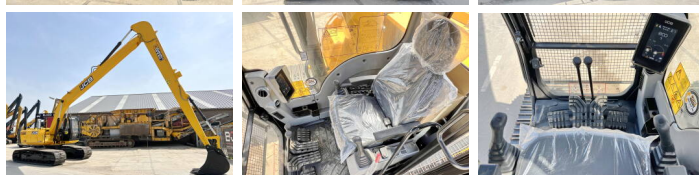

JCB

JCB 245HDLR

BOSS
MACHINERY

€ 84.500excl.

Bouwjaar **2026**
referentie nummer **BM006117**
Draaiuren **6**

Algemeen

Type 245HDLR
Locatie Veldhoven, Netherlands
Certificaat NOT FOR SALE IN EU / NO CE MARK

Omschrijving

Uit voorraad leverbaar bij Boss Machinery! Deze JCB 245HDLR Excavators uit 2026 heeft een vermogen van 104 kW en telt 6 draaiuren. Het totale gewicht van deze JCB 245HDLR is 23850 kg en de afmetingen zijn 12.65 x 3.20 x 3.15. Verder is deze 245HDLR uitgerust met Airco, Radio. Tevens beschikt de JCB Excavators over een NOT FOR SALE IN EU / NO CE MARK markering. Wilt u meer informatie of wilt u de JCB 245HDLR bij ons komen testen? Laat het ons weten.

Maten / Gewichten

Afmetingen L*B*H 12.65 x 3.20 x 3.15
Gewicht 23850

Motor informatie

Motor merk Cummins
Motor type 6BT 5.9 140C
Cilinders 6
Turbo
Vermogen in kW 104

Banden / Rupsen

Rupsplaten % 100
Sprocket % 100
Ketting % 100
Plaatwijdte 80 cm

Opties

Airco