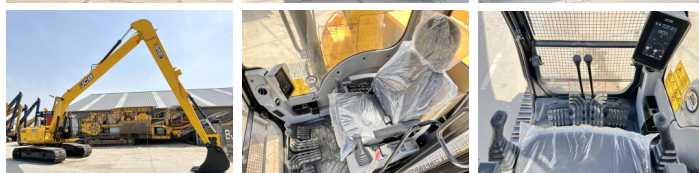

JCB

JCB 245HDLR

BOSS
MACHINERY

€ 84.500excl.

Bouwjaar **2026**
referentie nummer **BM005970**
Draaiuren **6**

Algemeen

Type 245HDLR
Locatie Veldhoven, Netherlands
Certificaat NOT FOR SALE IN EU / NO CE MARK

Omschrijving

Uit voorraad leverbaar bij Boss Machinery! Deze JCB 245HDLR Excavators uit 2026 heeft een vermogen van 104 kW en telt 6 draaiuren. Het totale gewicht van deze JCB 245HDLR is 23850 kg en de afmetingen zijn 12.65 x 3.20 x 3.15. Verder is deze 245HDLR uitgerust met Airco, Radio. Tevens beschikt de JCB Excavators over een NOT FOR SALE IN EU / NO CE MARK markering. Wilt u meer informatie of wilt u de JCB 245HDLR bij ons komen testen? Laat het ons weten.

Maten / Gewichten

Afmetingen L*B*H 12.65 x 3.20 x 3.15
Gewicht 23850

Motor informatie

Motor merk Cummins
Motor type 6BT 5.9 140C
Cilinders 6
Turbo
Vermogen in kW 104

Banden / Rupsen

Rupsplaten % 100
Sprocket % 100
Ketting % 100
Plaatwijdte 80 cm

Opties

Airco