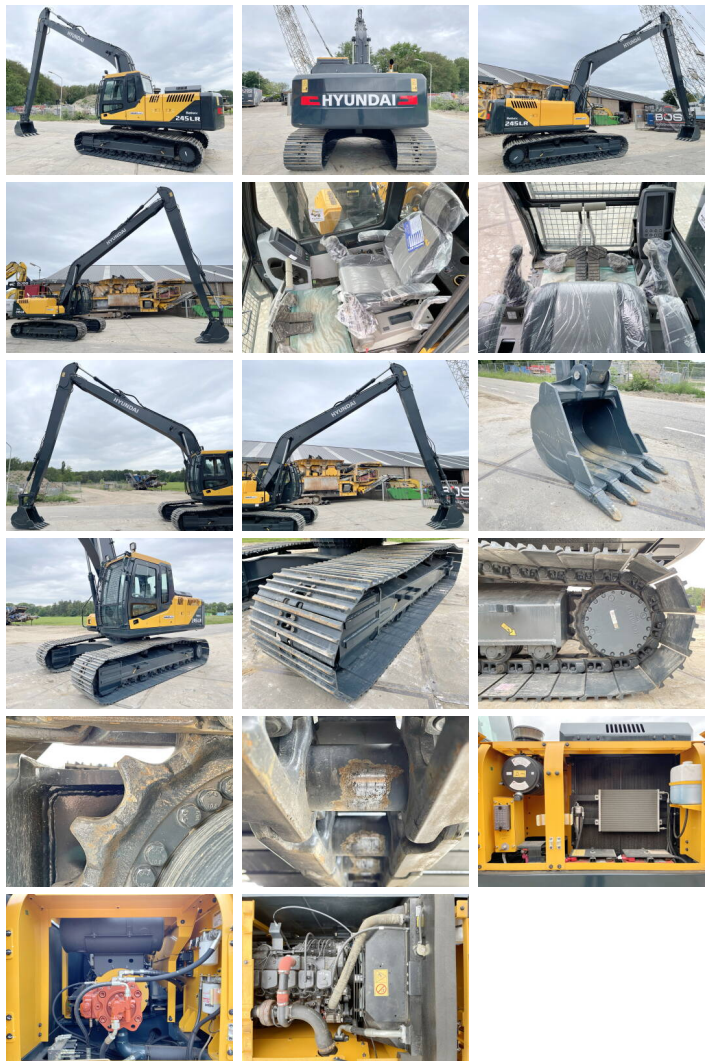

Hyundai

Hyundai R245LR

BOSS
MACHINERY

€ 82.500excl.

Bouwjaar **2026**
referentie nummer **BM005575**
Draaiuren **5**

Algemeen

Type R245LR
Locatie Veldhoven, Netherlands
Certificaat NOT FOR SALE IN EU / NO CE MARK
Uit voorraad leverbaar bij Boss Machinery! Deze Hyundai R245LR Excavators uit 2026 heeft een vermogen van 104 kW en telt 5 draaiuren. Het totale gewicht van deze Hyundai R245LR is 24500 kg en de afmetingen zijn 12.10 x 3.19 x 3.30. Verder is deze R245LR uitgerust met Radio, Bluetooth, Airco. Tevens beschikt de Hyundai Excavators over een NOT FOR SALE IN EU / NO CE MARK markering. Wilt u meer informatie of wilt u de Hyundai R245LR bij ons komen testen? Laat het ons weten.

Maten / Gewichten

Afmetingen L*B*H 12.10 x 3.19 x 3.30
Gewicht 24500 kg

Motor informatie

Motor merk Cummins
Motor type 6BT5.9C
Turbo
Vermogen in kW 104

Banden / Rupsen

Rupsplaten % 100
Sprocket % 100
Ketting % 100
Plaatwijdte 80 cm

Opties