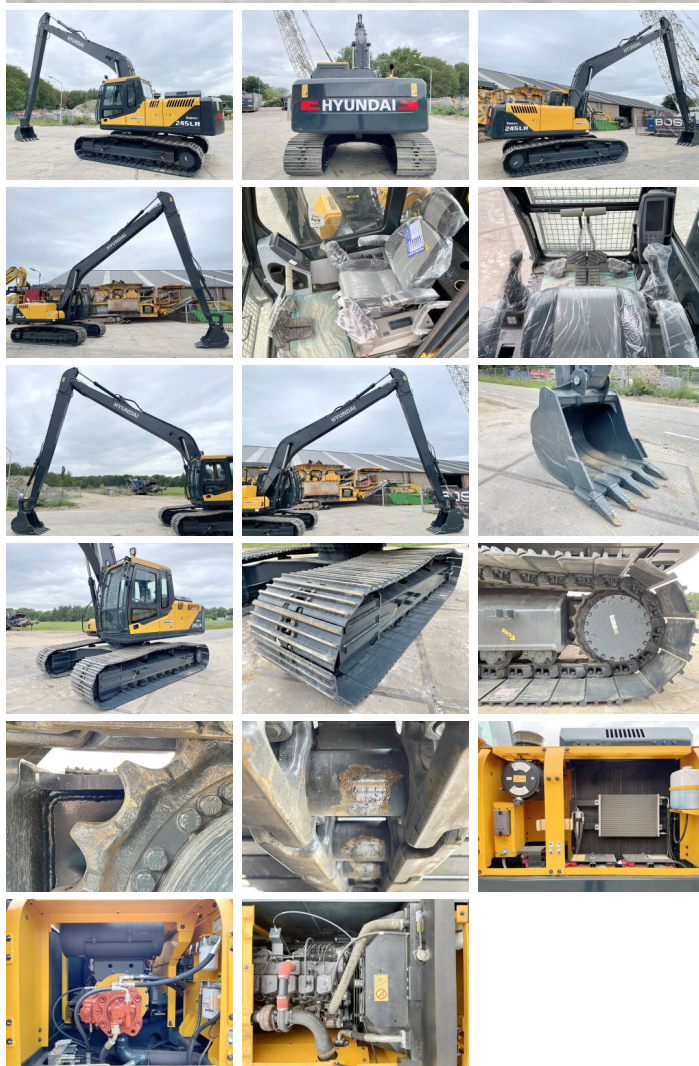

Hyundai

Hyundai R245LR

BOSS
MACHINERY

€ 82.500excl.

Bouwjaar **2026**
referentie nummer **BM005575**
Draaiuren **5**

Algemeen

Type R245LR
Locatie Veldhoven, Netherlands
Certificaat NOT FOR SALE IN EU / NO CE MARK
Uit voorraad leverbaar bij Boss Machinery! Deze Hyundai R245LR Excavators uit 2026 heeft een vermogen van 104 kW en telt 5 draaiuren. Het totale gewicht van deze Hyundai R245LR is 24500 kg en de afmetingen zijn 12.10 x 3.19 x 3.30. Verder is deze R245LR uitgerust met Radio, Bluetooth, Airco. Tevens beschikt de Hyundai Excavators over een NOT FOR SALE IN EU / NO CE MARK markering. Wilt u meer informatie of wilt u de Hyundai R245LR bij ons komen testen? Laat het ons weten.

Maten / Gewichten

Afmetingen L*B*H 12.10 x 3.19 x 3.30
Gewicht 24500 kg

Motor informatie

Motor merk Cummins
Motor type 6BT5.9C
Turbo
Vermogen in kW 104

Banden / Rupsen

Rupsplaten % 100
Sprocket % 100
Ketting % 100
Plaatwijdte 80 cm

Opties