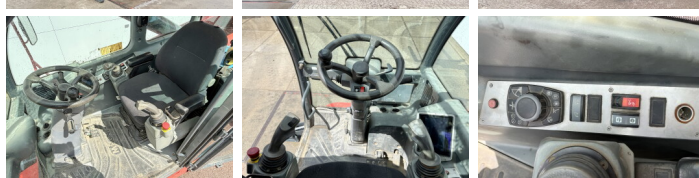

Magni

Magni RTH5.21

BOSS
MACHINERY

€ 59.500excl.

Bouwjaar **2014**
referentie nummer **BM006915**
Draaiuren **3.965**

Algemeen

Type **RTH5.21**
Locatie **Veldhoven, Netherlands**
Certificaat **CE**

Omschrijving

Uit voorraad leverbaar bij Boss Machinery! Deze Magni RTH5.21 Telescopic handlers uit 2014 heeft een vermogen van 95 kW en telt 3965 draaiuren. Het totale gewicht van deze Magni RTH5.21 is 16500 kg en de afmetingen zijn 8.80 x 2.38 x 3.07. Verder is deze RTH5.21 uitgerust met Lucht geveerde bestuurdersstoel, Snelwissel, Airco, Radio, Extra hydraulische functie. Tevens beschikt de Magni Telescopic handlers over een CE markering. Wilt u meer informatie of wilt u de Magni RTH5.21 bij ons komen testen? Laat het ons weten.

Maten / Gewichten

Afmetingen L*B*H **8.80 x 2.38 x 3.07**
Gewicht **16500**

Technische informatie

Aandrijf configuraties **4x4 (4 Wheel Steering / Crab Mode)**

Motor informatie

Motor merk **Mercedes-Benz**
Motor type **OM 924 LA**
Cilinders **4**
Turbo
Vermogen in kW **95**

Banden / Rupsen

20% 20% **445/65R22.5**
20% 20% **445/65R22.5**