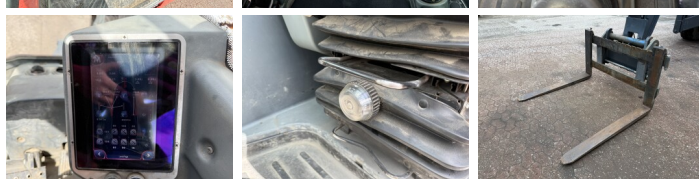

Magni

Magni RTH5.21

BOSS
MACHINERY

€ 59.500excl.

Bouwjaar **2014**
referentie nummer **BM006915**
Draaiuren **3.965**

Algemeen

Type **RTH5.21**
Locatie **Veldhoven, Netherlands**
Certificaat **CE**

Omschrijving

Uit voorraad leverbaar bij Boss Machinery! Deze Magni RTH5.21 Telescopic handlers uit 2014 heeft een vermogen van 95 kW en telt 3965 draaiuren. Het totale gewicht van deze Magni RTH5.21 is 16500 kg en de afmetingen zijn 8.80 x 2.38 x 3.07. Verder is deze RTH5.21 uitgerust met Lucht geveerde bestuurdersstoel, Snelwissel, Airco, Radio, Extra hydraulische functie. Tevens beschikt de Magni Telescopic handlers over een CE markering. Wilt u meer informatie of wilt u de Magni RTH5.21 bij ons komen testen? Laat het ons weten.

Maten / Gewichten

Afmetingen L*B*H **8.80 x 2.38 x 3.07**
Gewicht **16500**

Technische informatie

Aandrijf configuraties **4x4 (4 Wheel Steering / Crab Mode)**

Motor informatie

Motor merk **Mercedes-Benz**
Motor type **OM 924 LA**
Cilinders **4**
Turbo
Vermogen in kW **95**

Banden / Rupsen

20% 20% **445/65R22.5**
20% 20% **445/65R22.5**