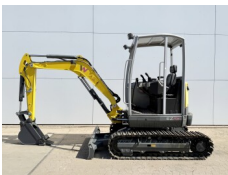

referentie nummer **BM006560**
Wacker Neuson Wacker Neuson EZ26 Zero Tail
Bouwjaar **2020**
Type EZ26 Zero Tail
Sold