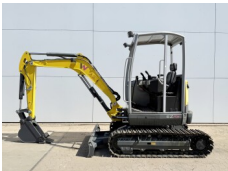

referentie nummer **BM006554**
Wacker Neuson Wacker Neuson EZ26 Zero Tail
Bouwjaar **2020**
Type EZ26 Zero Tail
Sold