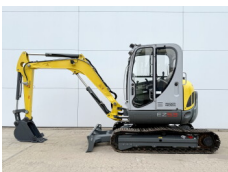

referentie nummer **BM005046**  
Wacker Neuson Wacker Neuson DV60  
Bouwjaar **2019**  
Type DV60  
**Sold**

referentie nummer **BM006559**  
Wacker Neuson Wacker Neuson EZ17 PCP  
Bouwjaar **2021**  
Type EZ17 PCP  
**Sold**

referentie nummer **BM006558**  
Wacker Neuson Wacker Neuson EZ17 PCP  
Bouwjaar **2021**  
Type EZ17 PCP  
**Sold**

referentie nummer **BM006554**  
Wacker Neuson Wacker Neuson EZ26 Zero Tail  
Bouwjaar **2020**  
Type EZ26 Zero Tail  
**Sold**

referentie nummer **BM006555**  
Wacker Neuson Wacker Neuson EZ26 Zero Tail  
Bouwjaar **2020**  
Type EZ26 Zero Tail  
**Sold**

referentie nummer **BM006557**  
Wacker Neuson Wacker Neuson EZ53 Zero Tail  
Bouwjaar **2021**  
Type EZ53 Zero Tail  
**Sold**