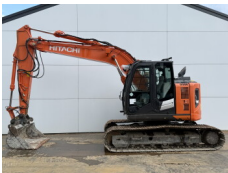

referentie nummer **BM007596**
Hitachi Hitachi ZX135US-6
Bouwjaar **2017**
Type ZX135US-6
€ 42.500excl.