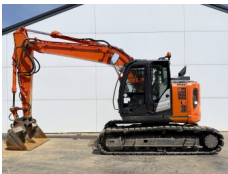

referentie nummer **BM007596**
Hitachi Hitachi ZX135US-6
Bouwjaar **2017**
Type ZX135US-6