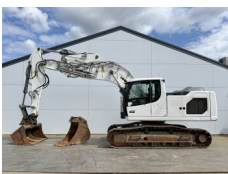

referentie nummer **BM006806**  
Liebherr Liebherr R946 SHD - 11 Meter Long Reach  
Bouwjaar **2014**  
Type R946 SHD - 11 Meter Long Reach  
**€ 56.000excl.**

referentie nummer **BM007156**  
Liebherr Liebherr R946LC  
Bouwjaar **2016**  
Type R946LC  
**€ 56.000excl.**

referentie nummer **BM007222**  
Liebherr Liebherr R930 LC V  
Bouwjaar **2020**  
Type R930 LC-V Full spec!  
**€ 102.500excl.**

referentie nummer **BM007121**  
Liebherr Liebherr R980S-HD SME  
Bouwjaar **2022**  
Type R980S-HD SME  
**€ 385.000excl.**

referentie nummer **BM007130**  
Liebherr Liebherr R946LC  
Bouwjaar **2017**  
Type R946LC  
**€ 74.500excl.**

referentie nummer **BM007452**  
Liebherr Liebherr R920 Compact  
Bouwjaar **2017**  
Type R920 Compact  
**€ 79.500excl.**

## MACHINERY

Eindhovensebaan 3 - 5505JA Veldhoven - The Netherlands - Tel: +31 402532245 - E-mail: info@bossmachinery.nl

referentie nummer **BM007696**  
Liebherr Liebherr R914 Compact  
Bouwjaar **2017**  
Type R914 Compact  
**€ 56.500excl.**