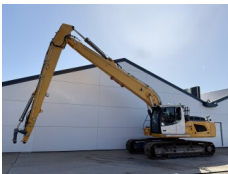

referentie nummer **BM006806**  
Liebherr Liebherr R946 SHD - 11 Meter Long Reach  
Bouwjaar **2014**  
Type R946 SHD - 11 Meter Long Reach  
**€ 56.000excl.**

referentie nummer **BM007156**  
Liebherr Liebherr R946LC  
Bouwjaar **2016**  
Type R946LC  
**€ 56.000excl.**

## MACHINERY

Eindhovensebaan 3 - 5505JA Veldhoven - The Netherlands - Tel: +31 402532245 - E-mail: info@bossmachinery.nl

referentie nummer **BM007696**  
Liebherr Liebherr R914 Compact  
Bouwjaar **2017**  
Type R914 Compact  
**€ 56.500excl.**

referentie nummer **BM006537**  
Liebherr Liebherr R944C UHD - 23 Meter Demolition  
Bouwjaar **2012**  
Type R944C UHD - 23 Meter Demolition  
**€ 125.000excl.**

referentie nummer **BM007655**  
Liebherr Liebherr R926LC - 15 Meter Long Reach  
Bouwjaar **2017**  
Type R926LC - 15 Meter Long Reach  
**€ 89.500excl.**