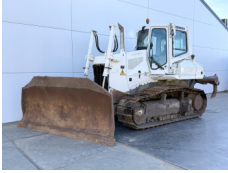

BOSS

MACHINERY

Eindhovensebaan 3 - 5505JA Veldhoven - The Netherlands - Tel: +31 402532245 - E-mail: info@bossmachinery.nl

referentie nummer **BM007545**

Liebherr Liebherr PR724

Bouwjaar **2008**

Type PR724

€ 49.500excl.