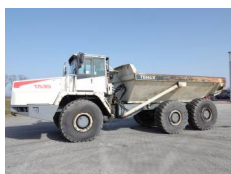

referentie nummer **BM4403**
Terex Terex TA35
Bouwjaar **2002**
Type TA35
Sold