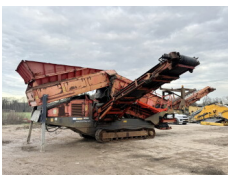

referentie nummer **BM007140**
Terex Finlay Terex Finlay 883
Bouwjaar **2011**
Type Finlay 883
€ 49.500excl.