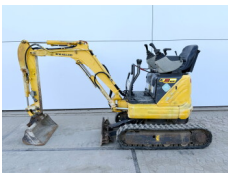

referentie nummer **BM006292**
New Holland New Holland E9SR
Bouwjaar **2009**
Type E9SR
Sold