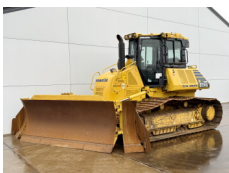

referentie nummer **346**
Caterpillar Caterpillar D6 Winch / Lier / Winde
Bouwjaar **2021**
Type CAT D6 Winch / Lier / Winde
€ 5.500excl.

referentie nummer **BM006949**
Komatsu Komatsu D65PXi-18
Bouwjaar **2017**
Type D65PXi-18
€ 64.500excl.

referentie nummer **BM007182**
Komatsu Komatsu D61PX-24
Bouwjaar **2017**
Type D61PX-24
€ 67.500excl.

referentie nummer **BM007232**
Komatsu Komatsu D61PXi-24
Bouwjaar **2017**
Type D61PXi-24
€ 99.500excl.