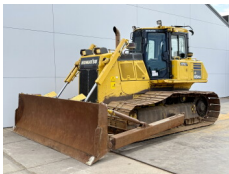

referentie nummer **346**
Caterpillar Caterpillar D6 Winch / Lier / Winde
Bouwjaar **2021**
Type CAT D6 Winch / Lier / Winde
€ 5.500excl.

referentie nummer **BM006949**
Komatsu Komatsu D65PXi-18
Bouwjaar **2017**
Type D65PXi-18
€ 64.500excl.

referentie nummer **BM007182**
Komatsu Komatsu D61PX-24
Bouwjaar **2017**
Type D61PX-24
€ 67.500excl.

referentie nummer **BM007232**
Komatsu Komatsu D61PXi-24
Bouwjaar **2017**
Type D61PXi-24
€ 99.500excl.