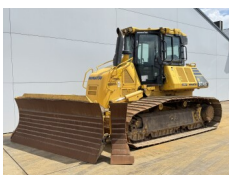

referentie nummer **346**
Caterpillar Caterpillar D6 Winch / Lier / Winde
Bouwjaar **2021**
Type CAT D6 Winch / Lier / Winde
€ 5.500excl.

referentie nummer **BM006949**
Komatsu Komatsu D65PXi-18
Bouwjaar **2017**
Type D65PXi-18
€ 64.500excl.

referentie nummer **BM007182**
Komatsu Komatsu D61PX-24
Bouwjaar **2017**
Type D61PX-24
€ 67.500excl.

referentie nummer **BM007232**
Komatsu Komatsu D61PXi-24
Bouwjaar **2017**
Type D61PXi-24
€ 99.500excl.

referentie nummer **BM007244**
Komatsu Komatsu D61PXi-24
Bouwjaar **2018**
Type D61PXi-24
€ 114.500excl.

referentie nummer **BM007143**
Komatsu Komatsu HD605-5
Bouwjaar **2001**
Type HD605-5
€ 52.500excl.