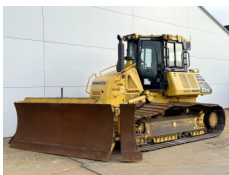

referentie nummer **346**
Caterpillar Caterpillar D6 Winch / Lier / Winde
Bouwjaar **2021**
Type CAT D6 Winch / Lier / Winde
€ 5.500excl.

referentie nummer **BM006949**
Komatsu Komatsu D65PXi-18
Bouwjaar **2017**
Type D65PXi-18
€ 64.500excl.

referentie nummer **BM007182**
Komatsu Komatsu D61PX-24
Bouwjaar **2017**
Type D61PX-24
€ 67.500excl.

referentie nummer **BM007232**
Komatsu Komatsu D61PXi-24
Bouwjaar **2017**
Type D61PXi-24
€ 99.500excl.

referentie nummer **BM007244**
Komatsu Komatsu D61PXi-24
Bouwjaar **2018**
Type D61PXi-24
€ 114.500excl.

referentie nummer **BM007143**
Komatsu Komatsu HD605-5
Bouwjaar **2001**
Type HD605-5
€ 52.500excl.