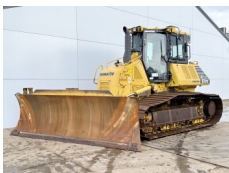

referentie nummer **346**
Caterpillar Caterpillar D6 Winch / Lier / Winde
Bouwjaar **2021**
Type CAT D6 Winch / Lier / Winde
€ 5.500excl.

referentie nummer **BM006949**
Komatsu Komatsu D65PXi-18
Bouwjaar **2017**
Type D65PXi-18
€ 64.500excl.

referentie nummer **BM007182**
Komatsu Komatsu D61PX-24
Bouwjaar **2017**
Type D61PX-24
€ 67.500excl.

referentie nummer **BM007232**
Komatsu Komatsu D61PXi-24
Bouwjaar **2017**
Type D61PXi-24
€ 99.500excl.

referentie nummer **BM007244**
Komatsu Komatsu D61PXi-24
Bouwjaar **2018**
Type D61PXi-24
€ 114.500excl.

referentie nummer **BM007143**
Komatsu Komatsu HD605-5
Bouwjaar **2001**
Type HD605-5
€ 52.500excl.