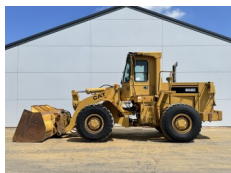

referentie nummer **BM007512**

Caterpillar Caterpillar 950H

Bouwjaar **2011**

Type 950H

€ 39.500excl.

referentie nummer **BM007779**

Caterpillar Caterpillar 950K

Bouwjaar **2013**

Type 950K

€ 45.000excl.

referentie nummer **BM007435**

Caterpillar Caterpillar 950E

Bouwjaar **1988**

Type 950E

€ 59.500excl.