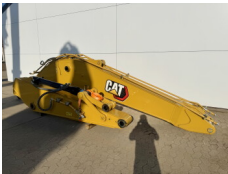

referentie nummer **319**
Caterpillar Caterpillar
Bouwjaar
Type Cabin Guard CAT 320, 323, 330, 336, 340, 345, 349, 352
€ 1.450excl.

referentie nummer **BM006204**
Caterpillar Caterpillar 323D3
Bouwjaar **2024**
Type 323D3

referentie nummer **BM006204**
Caterpillar Caterpillar 323D3
Bouwjaar **2024**
Type 323D3

referentie nummer **323D3**
Caterpillar Caterpillar 323D3 Boom + Stick
Bouwjaar **2024**
Type 323D3 Boom + Stick

referentie nummer **323D3**
Caterpillar Caterpillar 323D3 Boom + Stick + Bucket
Bouwjaar **2024**
Type 323D3 Boom + Stick + Bucket

referentie nummer **BM006735**
Caterpillar Caterpillar 323D3
Bouwjaar **2026**
Type 323D3
€ 88.500excl.