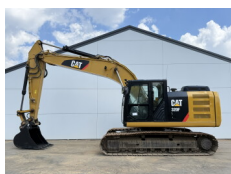

referentie nummer **BM007609**
Caterpillar Caterpillar 320FL
Bouwjaar **2017**
Type 320FL
€ 66.500excl.