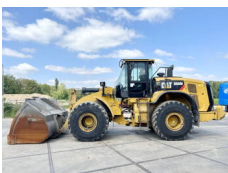

referentie nummer **BM005084**
Volvo Volvo L150G
Bouwjaar **2011**
Type L150G
€ 46.500excl.

referentie nummer **BM004520**
Caterpillar Caterpillar 966M XE
Bouwjaar **2015**
Type 966M XE
€ 56.500excl.

referentie nummer **BM005475**
Caterpillar Caterpillar 914G - Bucket + Forks
Bouwjaar **2000**
Type 914G - Bucket + Forks
€ 21.500excl.

referentie nummer **BM005269**
Caterpillar Caterpillar 966M
Bouwjaar **2016**
Type 966M
€ 69.500excl.

referentie nummer **BM005198**
Caterpillar Caterpillar 966M
Bouwjaar **2017**
Type 966M
€ 76.500excl.

referentie nummer **BM005107**
Caterpillar Caterpillar 982M
Bouwjaar **2014**
Type 982M
€ 86.000excl.

BOSS

MACHINERY

Eindhovensebaan 3 - 5505JA Veldhoven - The Netherlands - Tel: +31 402532245 - E-mail: info@bossmachinery.nl