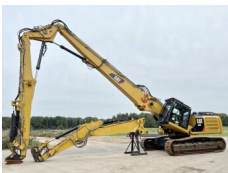

referentie nummer **BM005459**
Caterpillar Caterpillar 336FL UHD
Bouwjaar **2016**
Type 336FL UHD
€ 225.000excl.