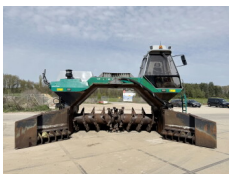

referentie nummer **365**  
Metallbau Finow F161  
Bouwjaar **2017**  
Type Grabber

referentie nummer **Plates**  
Hyundai Plates / Tracks - Hyundai R140 (BRAND NEW)  
Bouwjaar **2025**  
Type Plates / Tracks R140 (BRAND NEW)  
**€ 950excl.**

referentie nummer **Plates**  
Hyundai Plates / Tracks - Hyundai R210 (BRAND NEW)  
Bouwjaar **2025**  
Type Plates / Tracks R210 (BRAND NEW)  
**€ 1.250excl.**

referentie nummer **777G**  
Caterpillar Caterpillar 777G Bucket  
Bouwjaar **2012**  
Type 777G Bucket  
**Sold**

referentie nummer **346**  
Caterpillar Caterpillar D6 Winch / Lier / Winde  
Bouwjaar **2021**  
Type CAT D6 Winch / Lier / Winde  
**€ 5.500excl.**

referentie nummer **GPS**  
Trimble Trimble 3D GPS System  
Bouwjaar  
Type Trimble 3D GPS System  
**€ 12.500excl.**

## MACHINERY

Eindhovensebaan 3 - 5505JA Veldhoven - The Netherlands - Tel: +31 402532245 - E-mail: info@bossmachinery.nl

referentie nummer **BM005890**  
Sherp Sherp N 1200 4WD UTV/ATV  
Bouwjaar **2021**  
Type N 1200 4WD UTV/ATV  
€ 98.000excl.