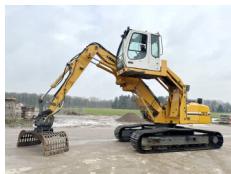

BOSS

MACHINERY

Eindhovensebaan 3 - 5505JA Veldhoven - The Netherlands - Tel: +31 402532245 - E-mail: info@bossmachinery.nl

referentie nummer **BM005675**
Liebherr Liebherr R317 Litronic
Bouwjaar **2012**
Type R317 Litronic
€ 45.000excl.