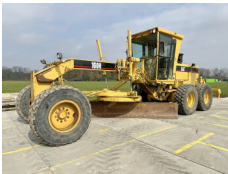

referentie nummer **BC000192**
Caterpillar Caterpillar 160H
Bouwjaar **1995**
Type 160H
€ 69.500excl.