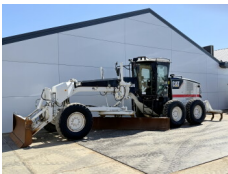

referentie nummer **BM007522**
Caterpillar Caterpillar 120M - CE Certified
Bouwjaar **2011**
Type 120M - CE Certified
€ 119.000excl.