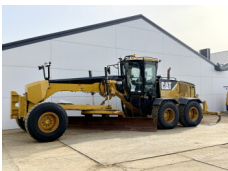

referentie nummer **BM007137**
Caterpillar Caterpillar 14M VHP Plus
Bouwjaar **2009**
Type 14M VHP Plus
€ 87.500excl.