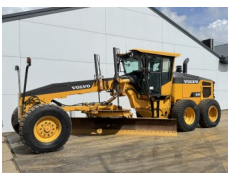

referentie nummer **BM006945**
Volvo Volvo G946B AWD 6x6
Bouwjaar **2014**
Type G946B AWD 6x6
€ 64.500excl.