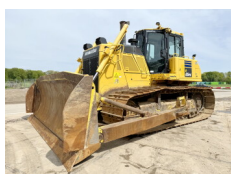

referentie nummer **BM005778**
Komatsu Komatsu D85PX-18
Bouwjaar **2017**
Type D85PX-18
€ 137.500excl.