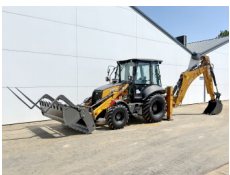

referentie nummer **BM007464**
Case Case 570SV 4WD
Bouwjaar **2026**
Type 570SV 4WD
€ 49.500excl.