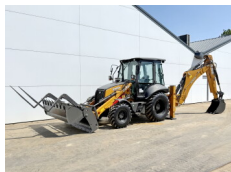

BOSS

MACHINERY

Eindhovensebaan 3 - 5505JA Veldhoven - The Netherlands - Tel: +31 402532245 - E-mail: info@bossmachinery.nl

referentie nummer **BM007464**
Case Case 570SV 4WD
Bouwjaar **2026**
Type 570SV 4WD
€ 49.500excl.