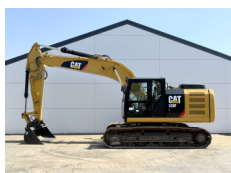

referentie nummer **BM007608**

Caterpillar Caterpillar 320FL

Bouwjaar **2017**

Type 320FL

€ 63.500excl.