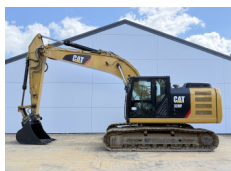

referentie nummer **BM007607**

Caterpillar Caterpillar 320FL

Bouwjaar **2017**

Type 320FL