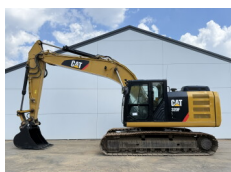

referentie nummer **BM007609**

Caterpillar Caterpillar 320FL

Bouwjaar **2017**

Type 320FL

€ 66.500excl.