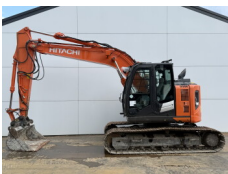

referentie nummer **BM007596**
Hitachi Hitachi ZX135US-6
Bouwjaar **2017**
Type ZX135US-6
€ 42.500excl.