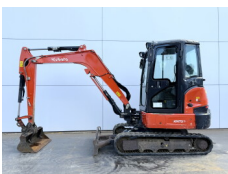

referentie nummer **BM007579**
Kubota Kubota KX037-4
Bouwjaar **2020**
Type KX037-4
€ 25.750excl.