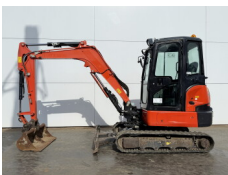

referentie nummer **BM007575**
Kubota Kubota KX037-4
Bouwjaar **2020**
Type KX037-4
€ 25.750excl.