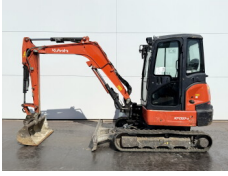

BOSS

MACHINERY

Eindhovensebaan 3 - 5505JA Veldhoven - The Netherlands - Tel: +31 402532245 - E-mail: info@bossmachinery.nl

referentie nummer **BM006887**
Kubota Kubota KX037-4
Bouwjaar **2020**
Type KX037-4
€ 25.750excl.