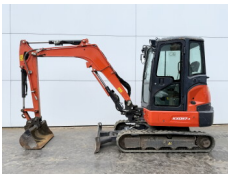

Eindhovensebaan 3 - 5505JA Veldhoven - The Netherlands - Tel: +31 402532245 - E-mail: info@bossmachinery.nl

referentie nummer **BM007523**
Liebherr Liebherr R922LC
Bouwjaar **2020**
Type R922LC
€ 79.500excl.