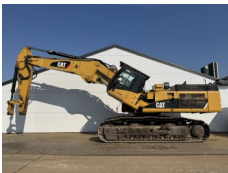

referentie nummer **BM007421**
Caterpillar Caterpillar 345C UHD
Bouwjaar **2008**
Type 345C UHD
€ 47.500excl.