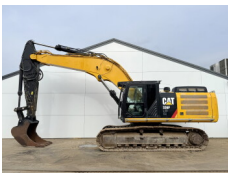

referentie nummer **BC000314**
Caterpillar Caterpillar 336FL
Bouwjaar **2018**
Type 336FL
€ 72.500excl.