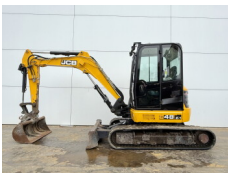

referentie nummer **BM007586**
JCB JCB 48Z-1
Bouwjaar **2018**
Type 48Z-1
€ 22.750excl.