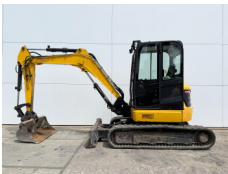

referentie nummer **BM006867**
JCB JCB 48Z-1
Bouwjaar **2018**
Type 48Z-1
€ 22.750excl.