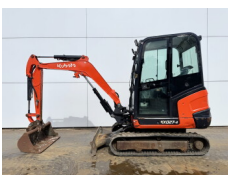

referentie nummer **BM007566**
Kubota Kubota KX027-4
Bouwjaar **2019**
Type KX027-4
€ 18.900excl.