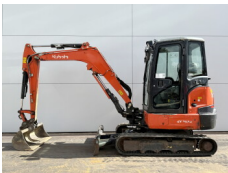

referentie nummer **BM006886**
Kubota Kubota KX037-4
Bouwjaar **2020**
Type KX037-4
€ 25.250excl.