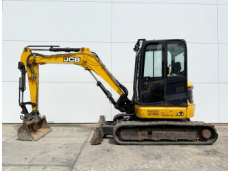

BOSS

MACHINERY

Eindhovensebaan 3 - 5505JA Veldhoven - The Netherlands - Tel: +31 402532245 - E-mail: info@bossmachinery.nl

referentie nummer **BM006868**
JCB JCB 48Z-1
Bouwjaar **2018**
Type 48Z-1
€ 22.750excl.