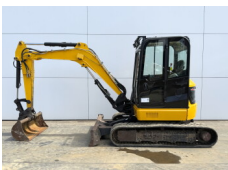

referentie nummer **BM007587**
JCB JCB 48Z-1
Bouwjaar **2018**
Type 48Z-1
€ 22.750excl.