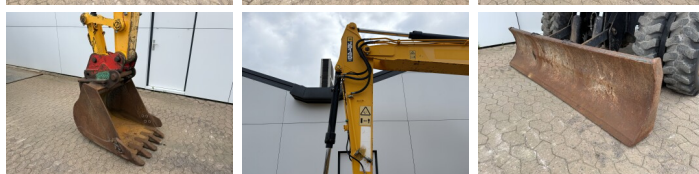

JCB

JCB JS145w

€ 32.500excl.

Bouwjaar **2012**
referentie nummer **BM007648**
Draaiuren **9.395**

Algemeen

Type JS145w
Locatie Veldhoven, Netherlands
Certificaat CE

Omschrijving

Uit voorraad leverbaar bij Boss Machinery! Deze JCB JS145w Wheeled Excavator uit 2012 heeft een vermogen van 97 kW en telt 9395 draaiuren. Het totale gewicht van deze JCB JS145w is 15940 kg en de afmetingen zijn 7.96 x 2.54 x 3.12. Verder is deze JS145w uitgerust met Snelwissel, Stoelverwarming, Aircó, Climate Control, Radio, AdBlue, Extra hydraulische functie, Hamer functie. Tevens beschikt de JCB Wheeled Excavator over een CE markering. Wilt u meer informatie of wilt u de JCB JS145w bij ons komen testen? Laat het ons weten.

Maten / Gewichten

Gewicht 15940
Afmetingen L*B*H 7.96 x 2.54 x 3.12

Technische informatie

Aandrijf configuraties 4x4

Motor informatie

Motor merk JCB
Motor type Dieselmáx 444
Cilinders 4
Turbo
Vermogen in kW 97

Banden / Rupsen

50% 40% 50% 40% 10.00-20EX-1
50% 40% 50% 40% 10.00-20EX-1

BOSS

MACHINERY

Opties

Snelwissel

Stoelverwarming

Airco

Climate Control

Radio

AdBlue

Extra hydraulische functie

Hamer functie