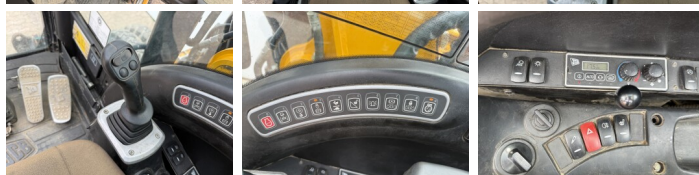

JCB

JCB JS145w

€ 32.500excl.

Bouwjaar **2012**
referentie nummer **BM007648**
Draaiuren **9.395**

Algemeen

Type JS145w
Locatie Veldhoven, Netherlands
Certificaat CE

Omschrijving

Uit voorraad leverbaar bij Boss Machinery! Deze JCB JS145w Wheeled Excavator uit 2012 heeft een vermogen van 97 kW en telt 9395 draaiuren. Het totale gewicht van deze JCB JS145w is 15940 kg en de afmetingen zijn 7.96 x 2.54 x 3.12. Verder is deze JS145w uitgerust met Snelwissel, Stoelverwarming, Aircó, Climate Control, Radio, AdBlue, Extra hydraulische functie, Hamer functie. Tevens beschikt de JCB Wheeled Excavator over een CE markering. Wilt u meer informatie of wilt u de JCB JS145w bij ons komen testen? Laat het ons weten.

Maten / Gewichten

Gewicht 15940
Afmetingen L*B*H 7.96 x 2.54 x 3.12

Technische informatie

Aandrijf configuraties 4x4

Motor informatie

Motor merk JCB
Motor type Dieselmáx 444
Cilinders 4
Turbo
Vermogen in kW 97

Banden / Rupsen

50% 40% 50% 40% 10.00-20EX-1
50% 40% 50% 40% 10.00-20EX-1

BOSS

MACHINERY

Opties

Snelwissel

Stoelverwarming

Airco

Climate Control

Radio

AdBlue

Extra hydraulische functie

Hamer functie