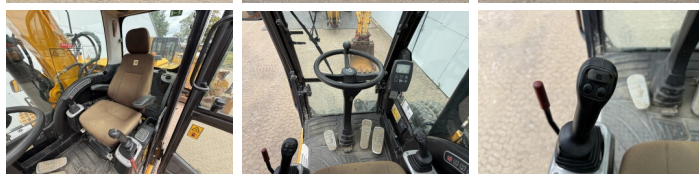

JCB

JCB JS145w

€ 32.500excl.

Bouwjaar **2012**
referentie nummer **BM007648**
Draaiuren **9.395**

Algemeen

Type JS145w
Locatie Veldhoven, Netherlands
Certificaat CE

Omschrijving

Uit voorraad leverbaar bij Boss Machinery! Deze JCB JS145w Wheeled Excavator uit 2012 heeft een vermogen van 97 kW en telt 9395 draaiuren. Het totale gewicht van deze JCB JS145w is 15940 kg en de afmetingen zijn 7.96 x 2.54 x 3.12. Verder is deze JS145w uitgerust met Snelwissel, Stoelverwarming, Aircó, Climate Control, Radio, AdBlue, Extra hydraulische functie, Hamer functie. Tevens beschikt de JCB Wheeled Excavator over een CE markering. Wilt u meer informatie of wilt u de JCB JS145w bij ons komen testen? Laat het ons weten.

Maten / Gewichten

Gewicht 15940
Afmetingen L*B*H 7.96 x 2.54 x 3.12

Technische informatie

Aandrijf configuraties 4x4

Motor informatie

Motor merk JCB
Motor type Dieselmáx 444
Cilinders 4
Turbo
Vermogen in kW 97

Banden / Rupsen

50% 40% 50% 40% 10.00-20EX-1
50% 40% 50% 40% 10.00-20EX-1

BOSS

MACHINERY

Opties

Snelwissel

Stoelverwarming

Airco

Climate Control

Radio

AdBlue

Extra hydraulische functie

Hamer functie