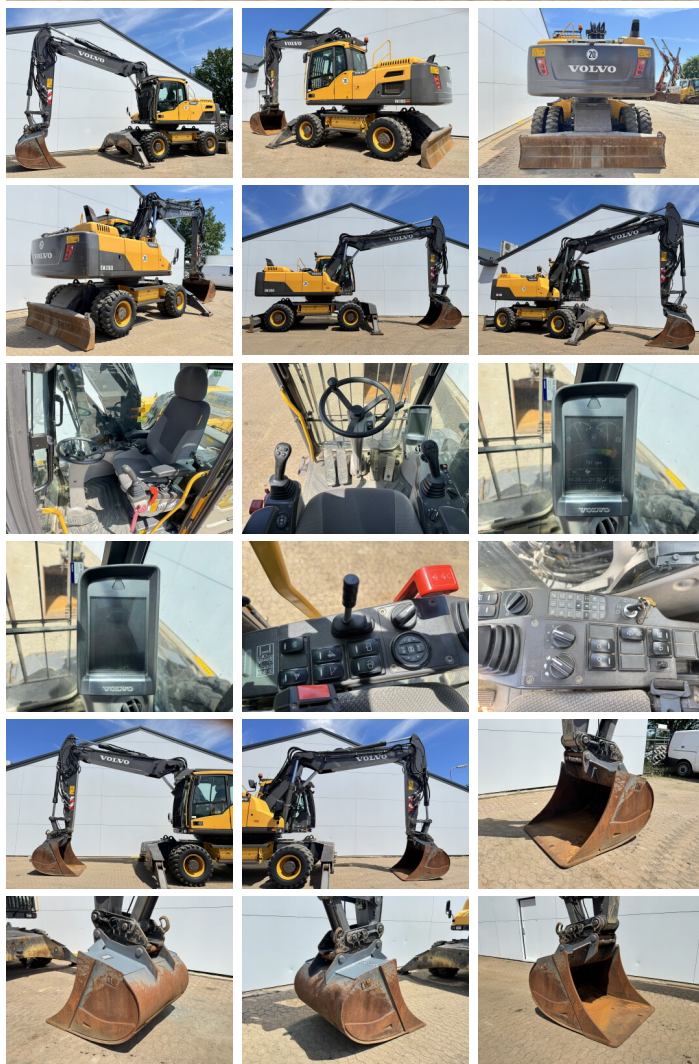

Volvo

Volvo EW210D

€ 69.500excl.

Bouwjaar **2016**
referentie nummer **BM007728**
Draaiuren **8.077**

Algemeen

Type **EW210D**
Locatie **Veldhoven, Netherlands**
Certificaat **CE**

Omschrijving

Uit voorraad leverbaar bij Boss Machinery! Deze Volvo EW210D Wheeled Excavator uit 2016 heeft een vermogen van 129 kW en telt 8077 draaiuren. Het totale gewicht van deze Volvo EW210D is 24000 kg en de afmetingen zijn 9.18 x 2.76 x 3.37. Verder is deze EW210D uitgerust met Stoelverwarming, Airco, Bluetooth, Camera, Snelwissel, Extra hydraulische functie, Hamer functie. Tevens beschikt de Volvo Wheeled Excavator over een CE markering. Wilt u meer informatie of wilt u de Volvo EW210D bij ons komen testen? Laat het ons weten.

Maten / Gewichten

Afmetingen L*B*H **9.18 x 2.76 x 3.37**
Gewicht **24000**

Technische informatie

Duitse Machine
Aandrijf configuraties **4x4**

Motor informatie

Motor merk **Volvo**
Motor type **D6H**
Cilinders **6**
Turbo
Vermogen in kW **129**

Banden / Rupsen

BOSS
MACHINERY

Opties

Stoelverwarming

Airco

Bluetooth

Camera

Snelwissel