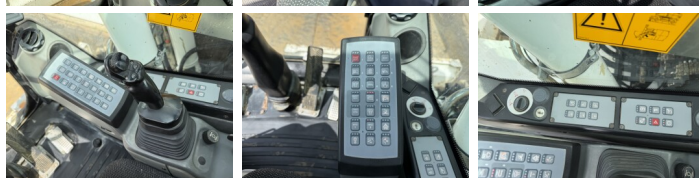

Liebherr

Liebherr A918 Compact

BOSS
MACHINERY

€ 42.500excl.

Bouwjaar 2012
referentie nummer **BM007713**
Draaiuren **16.870**

Algemeen

Type A918 Compact
Locatie Veldhoven, Netherlands
Certificaat CE + EPA

Omschrijving

Uit voorraad leverbaar bij Boss Machinery! Deze Liebherr A918 Compact Wheeled Excavator uit 2012 heeft een vermogen van 110 kW en telt 16870 draaiuren. Het totale gewicht van deze Liebherr A918 Compact is 20000 kg en de afmetingen zijn 8.16 x 2.54 x 3.30. Verder is deze A918 Compact uitgerust met Airco, AdBlue, Radio, Climate Control, Camera, Snelwissel, Bluetooth, Stoelverwarming, Extra hydraulische functie, Hamer functie, Centrale smering. Tevens beschikt de Liebherr Wheeled Excavator over een CE + EPA markering. Wilt u meer informatie of wilt u de Liebherr A918 Compact bij ons komen testen? Laat het ons weten.

Maten / Gewichten

Gewicht 20000
Afmetingen L*B*H 8.16 x 2.54 x 3.30

Technische informatie

Aandrijf configuraties 4x4

Motor informatie

Motor merk Liebherr
Motor type D834 A7
Cilinders 4
Turbo
Vermogen in kW 110