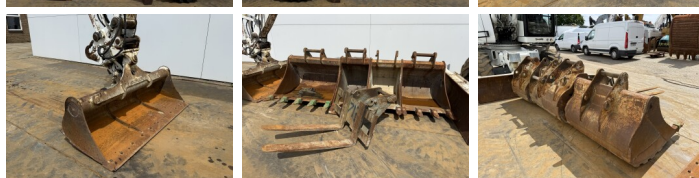

Liebherr

Liebherr A918 Compact

BOSS
MACHINERY

€ 42.500excl.

Bouwjaar 2012
referentie nummer **BM007713**
Draaiuren **16.870**

Algemeen

Type A918 Compact
Locatie Veldhoven, Netherlands
Certificaat CE + EPA

Omschrijving

Uit voorraad leverbaar bij Boss Machinery! Deze Liebherr A918 Compact Wheeled Excavator uit 2012 heeft een vermogen van 110 kW en telt 16870 draaiuren. Het totale gewicht van deze Liebherr A918 Compact is 20000 kg en de afmetingen zijn 8.16 x 2.54 x 3.30. Verder is deze A918 Compact uitgerust met Airco, AdBlue, Radio, Climate Control, Camera, Snelwissel, Bluetooth, Stoelverwarming, Extra hydraulische functie, Hamer functie, Centrale smering. Tevens beschikt de Liebherr Wheeled Excavator over een CE + EPA markering. Wilt u meer informatie of wilt u de Liebherr A918 Compact bij ons komen testen? Laat het ons weten.

Maten / Gewichten

Gewicht 20000
Afmetingen L*B*H 8.16 x 2.54 x 3.30

Technische informatie

Aandrijf configuraties 4x4

Motor informatie

Motor merk Liebherr
Motor type D834 A7
Cilinders 4
Turbo
Vermogen in kW 110