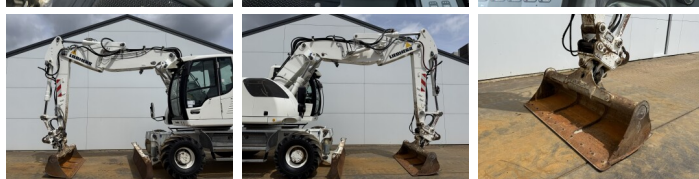

Liebherr

Liebherr A918 Compact

BOSS
MACHINERY

€ 42.500excl.

Bouwjaar 2012
referentie nummer **BM007713**
Draaiuren **16.870**

Algemeen

Type A918 Compact
Locatie Veldhoven, Netherlands
Certificaat CE + EPA

Omschrijving

Uit voorraad leverbaar bij Boss Machinery! Deze Liebherr A918 Compact Wheeled Excavator uit 2012 heeft een vermogen van 110 kW en telt 16870 draaiuren. Het totale gewicht van deze Liebherr A918 Compact is 20000 kg en de afmetingen zijn 8.16 x 2.54 x 3.30. Verder is deze A918 Compact uitgerust met Airco, AdBlue, Radio, Climate Control, Camera, Snelwissel, Bluetooth, Stoelverwarming, Extra hydraulische functie, Hamer functie, Centrale smering. Tevens beschikt de Liebherr Wheeled Excavator over een CE + EPA markering. Wilt u meer informatie of wilt u de Liebherr A918 Compact bij ons komen testen? Laat het ons weten.

Maten / Gewichten

Gewicht 20000
Afmetingen L*B*H 8.16 x 2.54 x 3.30

Technische informatie

Aandrijf configuraties 4x4

Motor informatie

Motor merk Liebherr
Motor type D834 A7
Cilinders 4
Turbo
Vermogen in kW 110