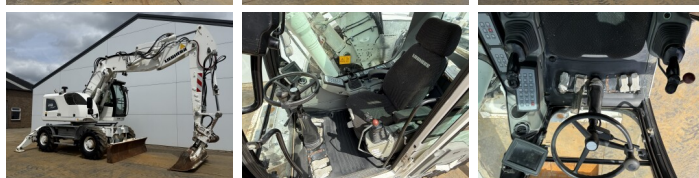

Liebherr

Liebherr A918 Compact

BOSS
MACHINERY

€ 42.500excl.

Bouwjaar 2012
referentie nummer **BM007713**
Draaiuren **16.870**

Algemeen

Type A918 Compact
Locatie Veldhoven, Netherlands
Certificaat CE + EPA

Omschrijving

Uit voorraad leverbaar bij Boss Machinery! Deze Liebherr A918 Compact Wheeled Excavator uit 2012 heeft een vermogen van 110 kW en telt 16870 draaiuren. Het totale gewicht van deze Liebherr A918 Compact is 20000 kg en de afmetingen zijn 8.16 x 2.54 x 3.30. Verder is deze A918 Compact uitgerust met Airco, AdBlue, Radio, Climate Control, Camera, Snelwissel, Bluetooth, Stoelverwarming, Extra hydraulische functie, Hamer functie, Centrale smering. Tevens beschikt de Liebherr Wheeled Excavator over een CE + EPA markering. Wilt u meer informatie of wilt u de Liebherr A918 Compact bij ons komen testen? Laat het ons weten.

Maten / Gewichten

Gewicht 20000
Afmetingen L*B*H 8.16 x 2.54 x 3.30

Technische informatie

Aandrijf configuraties 4x4

Motor informatie

Motor merk Liebherr
Motor type D834 A7
Cilinders 4
Turbo
Vermogen in kW 110