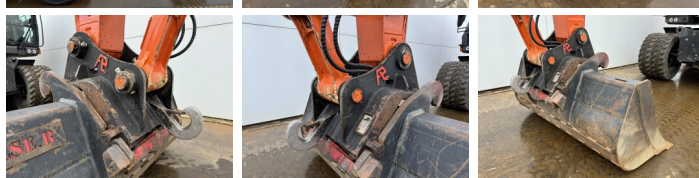

Hitachi

Hitachi ZX150W-7

BOSS
MACHINERY

€ 119.500excl.

Bouwjaar **2022**
referentie nummer **BM007731**
Draaiuren **2.735**

Algemeen

Type ZX150W-7
Locatie Veldhoven, Netherlands
Certificaat CE + EPA

Omschrijving

Uit voorraad leverbaar bij Boss Machinery! Deze Hitachi ZX150W-7 Wheeled Excavator uit 2022 heeft een vermogen van 105 kW en telt 2735 draaiuren. Het totale gewicht van deze Hitachi ZX150W-7 is 16400 kg en de afmetingen zijn 8.21 x 2.54 x 3.15. Verder is deze ZX150W-7 uitgerust met Airco, AdBlue, Radio, Climate Control, Camera, Snelwissel, Bluetooth, Stoelverwarming, Extra hydraulische functie, Hamer functie, Centrale smering. Tevens beschikt de Hitachi Wheeled Excavator over een CE + EPA markering. Wilt u meer informatie of wilt u de Hitachi ZX150W-7 bij ons komen testen? Laat het ons weten.

Maten / Gewichten

Afmetingen L*B*H 8.21 x 2.54 x 3.15
Gewicht 16400

Technische informatie

Aandrijf configuraties 4x4

Motor informatie

Motor merk Deutz
Motor type TCD 4.1 L4
Cilinders 4
Turbo
Vermogen in kW 105

Banden / Rupsen