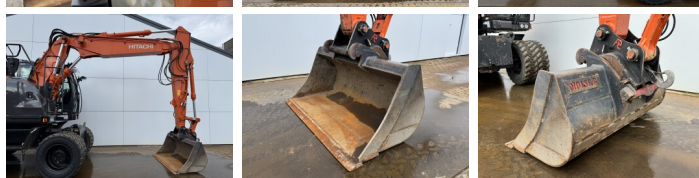

Hitachi

Hitachi ZX150W-7

BOSS
MACHINERY

€ 119.500excl.

Bouwjaar **2022**
referentie nummer **BM007731**
Draaiuren **2.735**

Algemeen

Type ZX150W-7
Locatie Veldhoven, Netherlands
Certificaat CE + EPA

Omschrijving

Uit voorraad leverbaar bij Boss Machinery! Deze Hitachi ZX150W-7 Wheeled Excavator uit 2022 heeft een vermogen van 105 kW en telt 2735 draaiuren. Het totale gewicht van deze Hitachi ZX150W-7 is 16400 kg en de afmetingen zijn 8.21 x 2.54 x 3.15. Verder is deze ZX150W-7 uitgerust met Airco, AdBlue, Radio, Climate Control, Camera, Snelwissel, Bluetooth, Stoelverwarming, Extra hydraulische functie, Hamer functie, Centrale smering. Tevens beschikt de Hitachi Wheeled Excavator over een CE + EPA markering. Wilt u meer informatie of wilt u de Hitachi ZX150W-7 bij ons komen testen? Laat het ons weten.

Maten / Gewichten

Afmetingen L*B*H 8.21 x 2.54 x 3.15
Gewicht 16400

Technische informatie

Aandrijf configuraties 4x4

Motor informatie

Motor merk Deutz
Motor type TCD 4.1 L4
Cilinders 4
Turbo
Vermogen in kW 105

Banden / Rupsen