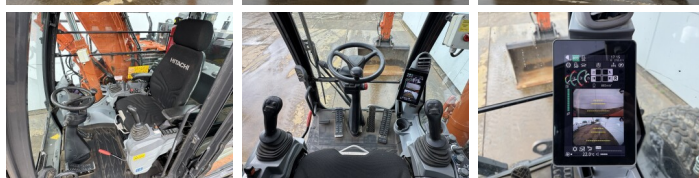

Hitachi

Hitachi ZX150W-7

BOSS
MACHINERY

€ 119.500excl.

Bouwjaar **2022**
referentie nummer **BM007731**
Draaiuren **2.735**

Algemeen

Type ZX150W-7
Locatie Veldhoven, Netherlands
Certificaat CE + EPA

Omschrijving

Uit voorraad leverbaar bij Boss Machinery! Deze Hitachi ZX150W-7 Wheeled Excavator uit 2022 heeft een vermogen van 105 kW en telt 2735 draaiuren. Het totale gewicht van deze Hitachi ZX150W-7 is 16400 kg en de afmetingen zijn 8.21 x 2.54 x 3.15. Verder is deze ZX150W-7 uitgerust met Airco, AdBlue, Radio, Climate Control, Camera, Snelwissel, Bluetooth, Stoelverwarming, Extra hydraulische functie, Hamer functie, Centrale smering. Tevens beschikt de Hitachi Wheeled Excavator over een CE + EPA markering. Wilt u meer informatie of wilt u de Hitachi ZX150W-7 bij ons komen testen? Laat het ons weten.

Maten / Gewichten

Afmetingen L*B*H 8.21 x 2.54 x 3.15
Gewicht 16400

Technische informatie

Aandrijf configuraties 4x4

Motor informatie

Motor merk Deutz
Motor type TCD 4.1 L4
Cilinders 4
Turbo
Vermogen in kW 105

Banden / Rupsen

40% 40%
40% 40%

315/80R22.5
315/80R22.5

Opties

Airco
AdBlue
Radio
Climate Control
Camera
Snelwissel
Bluetooth
Stoelverwarming
Extra hydraulische functie
Hamer functie
Centrale smering