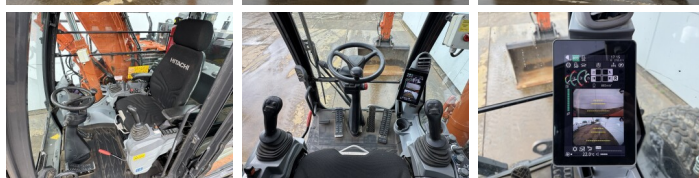

Hitachi

Hitachi ZX150W-7

BOSS
MACHINERY

€ 119.500excl.

Bouwjaar **2022**
referentie nummer **BM007731**
Draaiuren **2.735**

Algemeen

Type ZX150W-7
Locatie Veldhoven, Netherlands
Certificaat CE + EPA

Omschrijving

Uit voorraad leverbaar bij Boss Machinery! Deze Hitachi ZX150W-7 Wheeled Excavator uit 2022 heeft een vermogen van 105 kW en telt 2735 draaiuren. Het totale gewicht van deze Hitachi ZX150W-7 is 16400 kg en de afmetingen zijn 8.21 x 2.54 x 3.15. Verder is deze ZX150W-7 uitgerust met Airco, AdBlue, Radio, Climate Control, Camera, Snelwissel, Bluetooth, Stoelverwarming, Extra hydraulische functie, Hamer functie, Centrale smering. Tevens beschikt de Hitachi Wheeled Excavator over een CE + EPA markering. Wilt u meer informatie of wilt u de Hitachi ZX150W-7 bij ons komen testen? Laat het ons weten.

Maten / Gewichten

Afmetingen L*B*H 8.21 x 2.54 x 3.15
Gewicht 16400

Technische informatie

Aandrijf configuraties 4x4

Motor informatie

Motor merk Deutz
Motor type TCD 4.1 L4
Cilinders 4
Turbo
Vermogen in kW 105

Banden / Rupsen