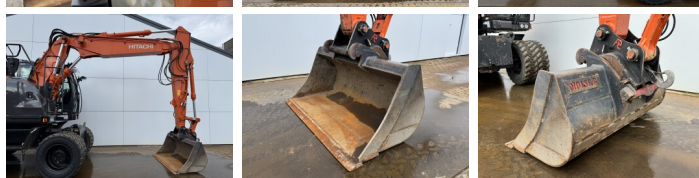

Hitachi

Hitachi ZX150W-7

BOSS
MACHINERY

€ 119.500excl.

Bouwjaar **2022**
referentie nummer **BM007731**
Draaiuren **2.735**

Algemeen

Type ZX150W-7
Locatie Veldhoven, Netherlands
Certificaat CE + EPA

Omschrijving

Uit voorraad leverbaar bij Boss Machinery! Deze Hitachi ZX150W-7 Wheeled Excavator uit 2022 heeft een vermogen van 105 kW en telt 2735 draaiuren. Het totale gewicht van deze Hitachi ZX150W-7 is 16400 kg en de afmetingen zijn 8.21 x 2.54 x 3.15. Verder is deze ZX150W-7 uitgerust met Airco, AdBlue, Radio, Climate Control, Camera, Snelwissel, Bluetooth, Stoelverwarming, Extra hydraulische functie, Hamer functie, Centrale smering. Tevens beschikt de Hitachi Wheeled Excavator over een CE + EPA markering. Wilt u meer informatie of wilt u de Hitachi ZX150W-7 bij ons komen testen? Laat het ons weten.

Maten / Gewichten

Afmetingen L*B*H 8.21 x 2.54 x 3.15
Gewicht 16400

Technische informatie

Aandrijf configuraties 4x4

Motor informatie

Motor merk Deutz
Motor type TCD 4.1 L4
Cilinders 4
Turbo
Vermogen in kW 105

Banden / Rupsen

40% 40%
40% 40%

315/80R22.5
315/80R22.5

Opties

Airco
AdBlue
Radio
Climate Control
Camera
Snelwissel
Bluetooth
Stoelverwarming
Extra hydraulische functie
Hamer functie
Centrale smering