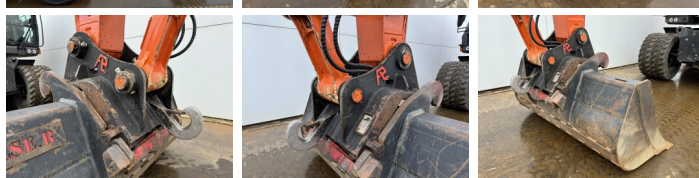

Hitachi

Hitachi ZX150W-7

BOSS
MACHINERY

€ 119.500excl.

Bouwjaar **2022**
referentie nummer **BM007731**
Draaiuren **2.735**

Algemeen

Type ZX150W-7
Locatie Veldhoven, Netherlands
Certificaat CE + EPA

Omschrijving

Uit voorraad leverbaar bij Boss Machinery! Deze Hitachi ZX150W-7 Wheeled Excavator uit 2022 heeft een vermogen van 105 kW en telt 2735 draaiuren. Het totale gewicht van deze Hitachi ZX150W-7 is 16400 kg en de afmetingen zijn 8.21 x 2.54 x 3.15. Verder is deze ZX150W-7 uitgerust met Airco, AdBlue, Radio, Climate Control, Camera, Snelwissel, Bluetooth, Stoelverwarming, Extra hydraulische functie, Hamer functie, Centrale smering. Tevens beschikt de Hitachi Wheeled Excavator over een CE + EPA markering. Wilt u meer informatie of wilt u de Hitachi ZX150W-7 bij ons komen testen? Laat het ons weten.

Maten / Gewichten

Afmetingen L*B*H 8.21 x 2.54 x 3.15
Gewicht 16400

Technische informatie

Aandrijf configuraties 4x4

Motor informatie

Motor merk Deutz
Motor type TCD 4.1 L4
Cilinders 4
Turbo
Vermogen in kW 105

Banden / Rupsen

40% 40%
40% 40%

315/80R22.5
315/80R22.5

Opties

Airco
AdBlue
Radio
Climate Control
Camera
Snelwissel
Bluetooth
Stoelverwarming
Extra hydraulische functie
Hamer functie
Centrale smering