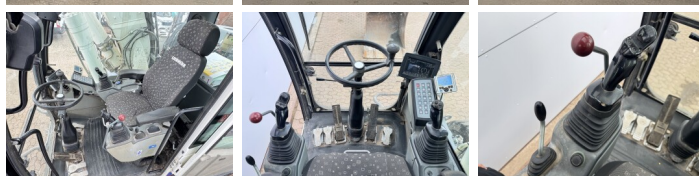

Liebherr

Liebherr A920

BOSS
MACHINERY

€ 59.500excl.

Bouwjaar **2014**
referentie nummer **BM007670**
Draaiuren **14.888**

Algemeen

Type A920
Locatie Veldhoven, Netherlands
Overig Tiltator Wimmer / Triple Boom / 3 Buckets + Forks Included / Rear + Side Camera / Heated Seat / Rear Blade!!!
Certificaat CE + EPA
Omschrijving Uit voorraad leverbaar bij Boss Machinery! Deze Liebherr A920 Wheeled Excavator uit 2014 heeft een vermogen van 120 kW en telt 14888 draaiuren. Het totale gewicht van deze Liebherr A920 is 20500 kg en de afmetingen zijn 8.95 x 2.55 x 3.23. Verder is deze A920 uitgerust met Camera, Snelwissel, Climate Control, Stoelverwarming, Aircó, Bluetooth, Radio, Extra hydraulische functie, Hamer functie, Centrale smering. Tevens beschikt de Liebherr Wheeled Excavator over een CE + EPA markering. Wilt u meer informatie of wilt u de Liebherr A920 bij ons komen testen? Laat het ons weten.

Maten / Gewichten

Afmetingen L*B*H 8.95 x 2.55 x 3.23
Gewicht 20500

Technische informatie

Aandrijf configuraties 4x4

Motor informatie

Motor merk Liebherr
Motor type D834 A7
Cilinders 4
Turbo
Vermogen in kW 120