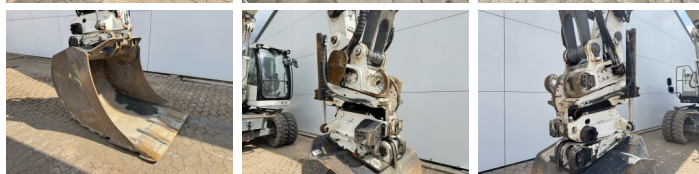

Liebherr

Liebherr A920

BOSS
MACHINERY

€ 59.500excl.

Bouwjaar **2014**
referentie nummer **BM007670**
Draaiuren **14.888**

Algemeen

Type A920
Locatie Veldhoven, Netherlands
Overig Tiltator Wimmer / Triple Boom / 3 Buckets + Forks Included / Rear + Side Camera / Heated Seat / Rear Blade!!!
Certificaat CE + EPA
Omschrijving Uit voorraad leverbaar bij Boss Machinery! Deze Liebherr A920 Wheeled Excavator uit 2014 heeft een vermogen van 120 kW en telt 14888 draaiuren. Het totale gewicht van deze Liebherr A920 is 20500 kg en de afmetingen zijn 8.95 x 2.55 x 3.23. Verder is deze A920 uitgerust met Camera, Snelwissel, Climate Control, Stoelverwarming, Aircó, Bluetooth, Radio, Extra hydraulische functie, Hamer functie, Centrale smering. Tevens beschikt de Liebherr Wheeled Excavator over een CE + EPA markering. Wilt u meer informatie of wilt u de Liebherr A920 bij ons komen testen? Laat het ons weten.

Maten / Gewichten

Afmetingen L*B*H 8.95 x 2.55 x 3.23
Gewicht 20500

Technische informatie

Aandrijf configuraties 4x4

Motor informatie

Motor merk Liebherr
Motor type D834 A7
Cilinders 4
Turbo
Vermogen in kW 120