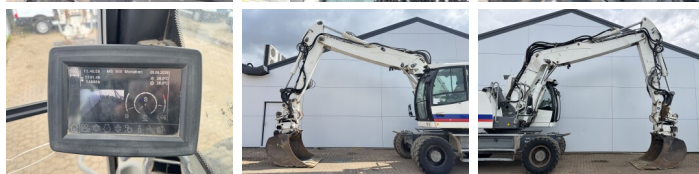

# Liebherr A920

**BOSS**  
MACHINERY

€ 59.500excl.

Bouwjaar **2014**  
referentie nummer **BM007670**  
Draaiuren **14.888**

## Algemeen

Type A920  
Locatie Veldhoven, Netherlands  
Overig Tiltator Wimmer / Triple Boom / 3 Buckets + Forks Included / Rear + Side Camera / Heated Seat / Rear Blade!!!  
Certificaat CE + EPA  
Omschrijving Uit voorraad leverbaar bij Boss Machinery! Deze Liebherr A920 Wheeled Excavator uit 2014 heeft een vermogen van 120 kW en telt 14888 draaiuren. Het totale gewicht van deze Liebherr A920 is 20500 kg en de afmetingen zijn 8.95 x 2.55 x 3.23. Verder is deze A920 uitgerust met Camera, Snelwissel, Climate Control, Stoelverwarming, Aircó, Bluetooth, Radio, Extra hydraulische functie, Hamer functie, Centrale smering. Tevens beschikt de Liebherr Wheeled Excavator over een CE + EPA markering. Wilt u meer informatie of wilt u de Liebherr A920 bij ons komen testen? Laat het ons weten.

## Motor informatie

Motor merk Liebherr  
Motor type D834 A7  
Cilinders 4  
Turbo  
Vermogen in kW 120