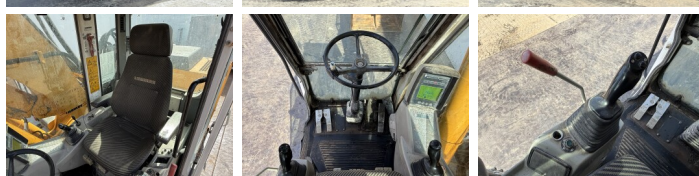

Liebherr

Liebherr A900B Litronic

BOSS
MACHINERY

Bouwjaar **2000**
referentie nummer **BM007434**
Draaiuren **16.283**

Algemeen

Type A900B Litronic
Locatie Veldhoven, Netherlands
Certificaat CE

Omschrijving

Uit voorraad leverbaar bij Boss Machinery! Deze Liebherr A900B Litronic Wheeled Excavator uit 2000 heeft een vermogen van 82 kW en telt 16283 draaiuren. Het totale gewicht van deze Liebherr A900B Litronic is 17000 kg en de afmetingen zijn 7.98 x 2.51 x 3.13. Verder is deze A900B Litronic uitgerust met Snelwissel, Extra hydraulische functie, Hamer functie, Centrale smering. Tevens beschikt de Liebherr Wheeled Excavator over een CE markering. Wilt u meer informatie of wilt u de Liebherr A900B Litronic bij ons komen testen? Laat het ons weten.

Maten / Gewichten

Gewicht 17000
Afmetingen L*B*H 7.98 x 2.51 x 3.13

Technische informatie

Aandrijf configuraties 4x4

Motor informatie

Motor merk Deutz
Motor type BF4M1013E
Cilinders 4
Turbo
Vermogen in kW 82

Banden / Rupsen

30% 30% 10.00-20
40% 30% 10.00-20

Opties

Snelwissel

Extra hydraulische functie

Hamer functie

Centrale smering