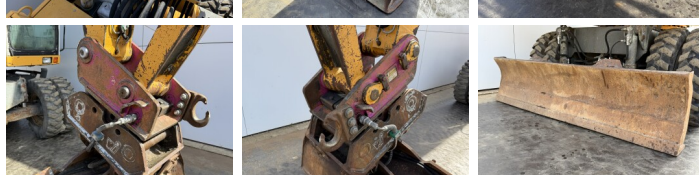

Liebherr

Liebherr A900B Litronic

BOSS
MACHINERY

Bouwjaar **2000**
referentie nummer **BM007434**
Draaiuren **16.283**

Algemeen

Type A900B Litronic
Locatie Veldhoven, Netherlands
Certificaat CE

Omschrijving

Uit voorraad leverbaar bij Boss Machinery! Deze Liebherr A900B Litronic Wheeled Excavator uit 2000 heeft een vermogen van 82 kW en telt 16283 draaiuren. Het totale gewicht van deze Liebherr A900B Litronic is 17000 kg en de afmetingen zijn 7.98 x 2.51 x 3.13. Verder is deze A900B Litronic uitgerust met Snelwissel, Extra hydraulische functie, Hamer functie, Centrale smering. Tevens beschikt de Liebherr Wheeled Excavator over een CE markering. Wilt u meer informatie of wilt u de Liebherr A900B Litronic bij ons komen testen? Laat het ons weten.

Maten / Gewichten

Gewicht 17000
Afmetingen L*B*H 7.98 x 2.51 x 3.13

Technische informatie

Aandrijf configuraties 4x4

Motor informatie

Motor merk Deutz
Motor type BF4M1013E
Cilinders 4
Turbo
Vermogen in kW 82

Banden / Rupsen

30% 30% 10.00-20
40% 30% 10.00-20

Opties

Snelwissel

Extra hydraulische functie

Hamer functie

Centrale smering