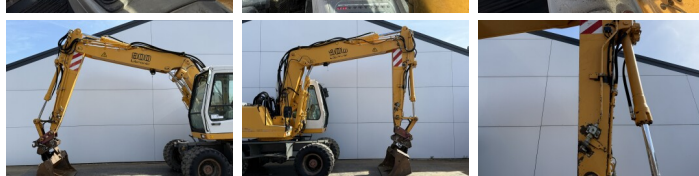

Liebherr

Liebherr A900B Litronic

BOSS
MACHINERY

Bouwjaar **2000**
referentie nummer **BM007434**
Draaiuren **16.283**

Algemeen

Type A900B Litronic
Locatie Veldhoven, Netherlands
Certificaat CE

Omschrijving

Uit voorraad leverbaar bij Boss Machinery! Deze Liebherr A900B Litronic Wheeled Excavator uit 2000 heeft een vermogen van 82 kW en telt 16283 draaiuren. Het totale gewicht van deze Liebherr A900B Litronic is 17000 kg en de afmetingen zijn 7.98 x 2.51 x 3.13. Verder is deze A900B Litronic uitgerust met Snelwissel, Extra hydraulische functie, Hamer functie, Centrale smering. Tevens beschikt de Liebherr Wheeled Excavator over een CE markering. Wilt u meer informatie of wilt u de Liebherr A900B Litronic bij ons komen testen? Laat het ons weten.

Maten / Gewichten

Gewicht 17000
Afmetingen L*B*H 7.98 x 2.51 x 3.13

Technische informatie

Aandrijf configuraties 4x4

Motor informatie

Motor merk Deutz
Motor type BF4M1013E
Cilinders 4
Turbo
Vermogen in kW 82

Banden / Rupsen

30% 30% 10.00-20
40% 30% 10.00-20

Opties

Snelwissel

Extra hydraulische functie

Hamer functie

Centrale smering