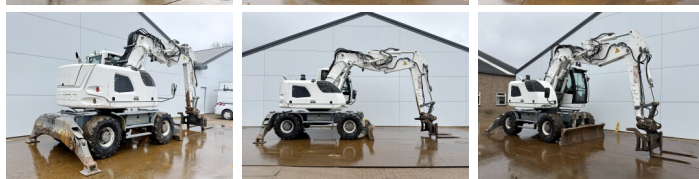

Liebherr

Liebherr A914 Compact

BOSS
MACHINERY

€ 42.500excl.

Bouwjaar **2012**
referentie nummer **BM007361**
Draaiuren **14.319**

Algemeen

Type **A914 Compact**
Locatie **Veldhoven, Netherlands**
Certificaat **CE + EPA**

Omschrijving
Uit voorraad leverbaar bij Boss Machinery! Deze Liebherr A914 Compact Wheeled Excavator uit 2012 heeft een vermogen van 95 kW en telt 14319 draaiuren. Het totale gewicht van deze Liebherr A914 Compact is 18000 kg en de afmetingen zijn 7.91 x 2.56 x 1.19. Verder is deze A914 Compact uitgerust met Camera, Snelwissel, Centrale smering. Tevens beschikt de Liebherr Wheeled Excavator over een CE + EPA markering. Wilt u meer informatie of wilt u de Liebherr A914 Compact bij ons komen testen? Laat het ons weten.

Maten / Gewichten

Afmetingen L*B*H **7.91 x 2.56 x 1.19**
Bucket Dimensions: **Bucket 1: 2200 mm / Bucket 2: 650 mm / Bucket 3: 1150 mm**
Gewicht **18000**

Technische informatie

Aandrijf configuraties **4x4**

Motor informatie

Motor merk **Liebherr**
Motor type **D834 A7**
Cilinders **4**
Turbo
Vermogen in kW **95**

Banden / Rupsen