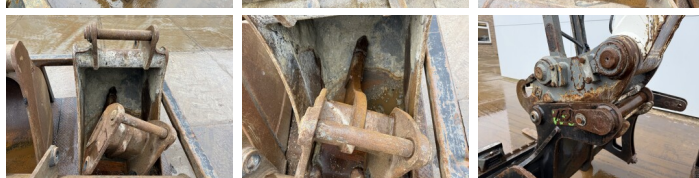

Liebherr

Liebherr A914 Compact

BOSS
MACHINERY

€ 42.500excl.

Bouwjaar **2012**
referentie nummer **BM007361**
Draaiuren **14.319**

Algemeen

Type **A914 Compact**
Locatie **Veldhoven, Netherlands**
Certificaat **CE + EPA**

Omschrijving
Uit voorraad leverbaar bij Boss Machinery! Deze Liebherr A914 Compact Wheeled Excavator uit 2012 heeft een vermogen van 95 kW en telt 14319 draaiuren. Het totale gewicht van deze Liebherr A914 Compact is 18000 kg en de afmetingen zijn 7.91 x 2.56 x 1.19. Verder is deze A914 Compact uitgerust met Camera, Snelwissel, Centrale smering. Tevens beschikt de Liebherr Wheeled Excavator over een CE + EPA markering. Wilt u meer informatie of wilt u de Liebherr A914 Compact bij ons komen testen? Laat het ons weten.

Maten / Gewichten

Afmetingen L*B*H **7.91 x 2.56 x 1.19**
Bucket Dimensions: **Bucket 1: 2200 mm / Bucket 2: 650 mm / Bucket 3: 1150 mm**
Gewicht **18000**

Technische informatie

Aandrijf configuraties **4x4**

Motor informatie

Motor merk **Liebherr**
Motor type **D834 A7**
Cilinders **4**
Turbo
Vermogen in kW **95**

Banden / Rupsen