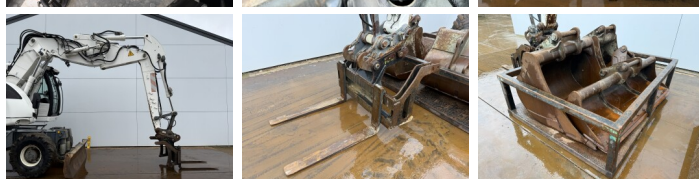

Liebherr

Liebherr A914 Compact

BOSS
MACHINERY

€ 42.500excl.

Bouwjaar **2012**
referentie nummer **BM007361**
Draaiuren **14.319**

Algemeen

Type **A914 Compact**
Locatie **Veldhoven, Netherlands**
Certificaat **CE + EPA**

Omschrijving
Uit voorraad leverbaar bij Boss Machinery! Deze Liebherr A914 Compact Wheeled Excavator uit 2012 heeft een vermogen van 95 kW en telt 14319 draaiuren. Het totale gewicht van deze Liebherr A914 Compact is 18000 kg en de afmetingen zijn 7.91 x 2.56 x 1.19. Verder is deze A914 Compact uitgerust met Camera, Snelwissel, Centrale smering. Tevens beschikt de Liebherr Wheeled Excavator over een CE + EPA markering. Wilt u meer informatie of wilt u de Liebherr A914 Compact bij ons komen testen? Laat het ons weten.

Maten / Gewichten

Afmetingen L*B*H **7.91 x 2.56 x 1.19**
Bucket Dimensions: **Bucket 1: 2200 mm / Bucket 2: 650 mm / Bucket 3: 1150 mm**
Gewicht **18000**

Technische informatie

Aandrijf configuraties **4x4**

Motor informatie

Motor merk **Liebherr**
Motor type **D834 A7**
Cilinders **4**
Turbo
Vermogen in kW **95**

Banden / Rupsen