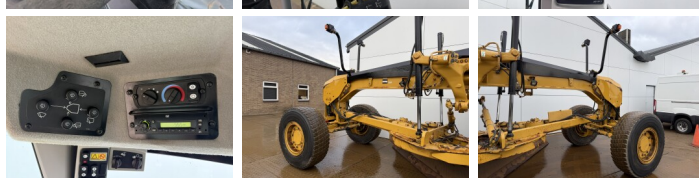

Caterpillar

Caterpillar 140M2 VHP AWD 6x6

€ 84.500excl.

Bouwjaar 2012
referentie nummer BM007139

Algemeen

Type 140M2 VHP AWD 6x6
Locatie Veldhoven, Netherlands
Certificaat EPA

Omschrijving Uit voorraad leverbaar bij Boss Machinery! Deze Caterpillar 140M2 VHP AWD 6x6 Grader uit 2012 heeft een vermogen van 197 kW en telt 0 draaiuren. Het totale gewicht van deze Caterpillar 140M2 VHP AWD 6x6 is 17680 kg en de afmetingen zijn 8.75 x 2.90 x 3.40. Verder is deze 140M2 VHP AWD 6x6 uitgerust met Radio, Bluetooth, Airco, Climate Control, AdBlue, Camera, Extra hydraulische functie. Tevens beschikt de Caterpillar Grader over een EPA markering. Wilt u meer informatie of wilt u de Caterpillar 140M2 VHP AWD 6x6 bij ons komen testen? Laat het ons weten.

Maten / Gewichten

Afmetingen L*B*H 8.75 x 2.90 x 3.40
Gewicht 17680
Extra afmetingen 4.88m Blade

Technische informatie

Aandrijf configuraties 6x6

Motor informatie

Motor merk Caterpillar
Motor type C9.3
Cilinders 6
Turbo
Vermogen in kW 197

Banden / Rupsen

BOSS
MACHINERY

30%	30%	17.5R25 Good Year
30%	30%	17.5R25 Good Year
30%	30%	17.5R25 Good Year

Opties

Radio
Bluetooth
Airco
Climate Control
AdBlue
Camera
Extra hydraulische functie