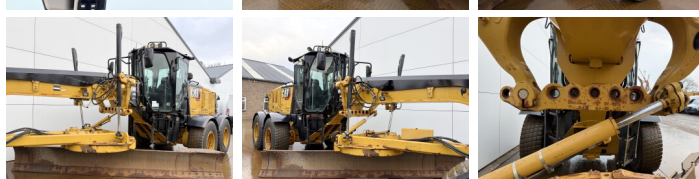

Caterpillar

Caterpillar 140M2 VHP AWD 6x6

€ 84.500excl.

Bouwjaar 2012
referentie nummer BM007139

Algemeen

Type 140M2 VHP AWD 6x6
Locatie Veldhoven, Netherlands
Certificaat EPA

Omschrijving Uit voorraad leverbaar bij Boss Machinery! Deze Caterpillar 140M2 VHP AWD 6x6 Grader uit 2012 heeft een vermogen van 197 kW en telt 0 draaiuren. Het totale gewicht van deze Caterpillar 140M2 VHP AWD 6x6 is 17680 kg en de afmetingen zijn 8.75 x 2.90 x 3.40. Verder is deze 140M2 VHP AWD 6x6 uitgerust met Radio, Bluetooth, Airco, Climate Control, AdBlue, Camera, Extra hydraulische functie. Tevens beschikt de Caterpillar Grader over een EPA markering. Wilt u meer informatie of wilt u de Caterpillar 140M2 VHP AWD 6x6 bij ons komen testen? Laat het ons weten.

Maten / Gewichten

Afmetingen L*B*H 8.75 x 2.90 x 3.40
Gewicht 17680
Extra afmetingen 4.88m Blade

Technische informatie

Aandrijf configuraties 6x6

Motor informatie

Motor merk Caterpillar
Motor type C9.3
Cilinders 6
Turbo
Vermogen in kW 197

Banden / Rupsen

BOSS
MACHINERY

30%	30%	17.5R25 Good Year
30%	30%	17.5R25 Good Year
30%	30%	17.5R25 Good Year

Opties

Radio
Bluetooth
Airco
Climate Control
AdBlue
Camera
Extra hydraulische functie