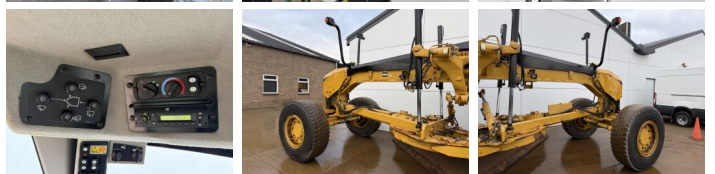

Caterpillar

Caterpillar 140M2 VHP AWD 6x6

€ 84.500excl.

Bouwjaar 2012
referentie nummer BM007139

Algemeen

Type 140M2 VHP AWD 6x6
Locatie Veldhoven, Netherlands
Certificaat EPA

Omschrijving Uit voorraad leverbaar bij Boss Machinery! Deze Caterpillar 140M2 VHP AWD 6x6 Grader uit 2012 heeft een vermogen van 197 kW en telt 0 draaiuren. Het totale gewicht van deze Caterpillar 140M2 VHP AWD 6x6 is 17680 kg en de afmetingen zijn 8.75 x 2.90 x 3.40. Verder is deze 140M2 VHP AWD 6x6 uitgerust met Bluetooth, Airco, Climate Control, AdBlue, Camera, Radio, Extra hydraulische functie. Tevens beschikt de Caterpillar Grader over een EPA markering. Wilt u meer informatie of wilt u de Caterpillar 140M2 VHP AWD 6x6 bij ons komen testen? Laat het ons weten.

Maten / Gewichten

Afmetingen L*B*H 8.75 x 2.90 x 3.40
Gewicht 17680
Extra afmetingen 4.88m Blade

Technische informatie

Aandrijf configuraties 6x6

Motor informatie

Motor merk Caterpillar
Motor type C9.3
Cilinders 6
Turbo
Vermogen in kW 197

Banden / Rupsen

BOSS
MACHINERY

30%	30%	17.5R25 Good Year
30%	30%	17.5R25 Good Year
30%	30%	17.5R25 Good Year

Opties

Bluetooth

Airco

Climate Control

AdBlue

Camera

Radio

Extra hydraulische functie