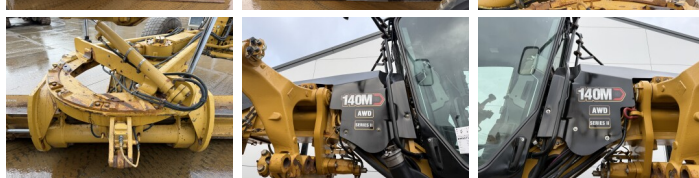

Caterpillar

Caterpillar 140M2 VHP AWD 6x6

€ 84.500excl.

Bouwjaar 2012
referentie nummer BM007139

Algemeen

Type 140M2 VHP AWD 6x6
Locatie Veldhoven, Netherlands
Certificaat EPA

Omschrijving Uit voorraad leverbaar bij Boss Machinery! Deze Caterpillar 140M2 VHP AWD 6x6 Grader uit 2012 heeft een vermogen van 197 kW en telt 0 draaiuren. Het totale gewicht van deze Caterpillar 140M2 VHP AWD 6x6 is 17680 kg en de afmetingen zijn 8.75 x 2.90 x 3.40. Verder is deze 140M2 VHP AWD 6x6 uitgerust met Radio, Bluetooth, Airco, Climate Control, AdBlue, Camera, Extra hydraulische functie. Tevens beschikt de Caterpillar Grader over een EPA markering. Wilt u meer informatie of wilt u de Caterpillar 140M2 VHP AWD 6x6 bij ons komen testen? Laat het ons weten.

Maten / Gewichten

Afmetingen L*B*H 8.75 x 2.90 x 3.40
Gewicht 17680
Extra afmetingen 4.88m Blade

Technische informatie

Aandrijf configuraties 6x6

Motor informatie

Motor merk Caterpillar
Motor type C9.3
Cilinders 6
Turbo
Vermogen in kW 197

Banden / Rupsen

BOSS
MACHINERY

30%	30%	17.5R25 Good Year
30%	30%	17.5R25 Good Year
30%	30%	17.5R25 Good Year

Opties

Radio
Bluetooth
Airco
Climate Control
AdBlue
Camera
Extra hydraulische functie