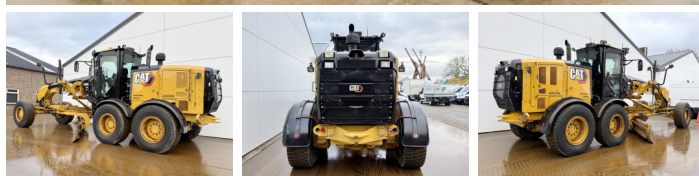

Caterpillar

Caterpillar 140M2 VHP AWD 6x6

€ 84.500excl.

Bouwjaar 2012
referentie nummer BM007139

Algemeen

Type 140M2 VHP AWD 6x6
Locatie Veldhoven, Netherlands
Certificaat EPA

Omschrijving Uit voorraad leverbaar bij Boss Machinery! Deze Caterpillar 140M2 VHP AWD 6x6 Grader uit 2012 heeft een vermogen van 197 kW en telt 0 draaiuren. Het totale gewicht van deze Caterpillar 140M2 VHP AWD 6x6 is 17680 kg en de afmetingen zijn 8.75 x 2.90 x 3.40. Verder is deze 140M2 VHP AWD 6x6 uitgerust met Radio, Bluetooth, Airco, Climate Control, AdBlue, Camera, Extra hydraulische functie. Tevens beschikt de Caterpillar Grader over een EPA markering. Wilt u meer informatie of wilt u de Caterpillar 140M2 VHP AWD 6x6 bij ons komen testen? Laat het ons weten.

Maten / Gewichten

Afmetingen L*B*H 8.75 x 2.90 x 3.40
Gewicht 17680
Extra afmetingen 4.88m Blade

Technische informatie

Aandrijf configuraties 6x6

Motor informatie

Motor merk Caterpillar
Motor type C9.3
Cilinders 6
Turbo
Vermogen in kW 197

Banden / Rupsen

BOSS
MACHINERY

30%	30%	17.5R25 Good Year
30%	30%	17.5R25 Good Year
30%	30%	17.5R25 Good Year

Opties

Radio
Bluetooth
Airco
Climate Control
AdBlue
Camera
Extra hydraulische functie