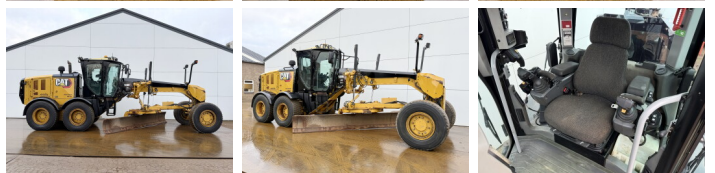

Caterpillar

Caterpillar 140M2 VHP AWD 6x6

€ 84.500excl.

Bouwjaar 2012
referentie nummer BM007139

Algemeen

Type 140M2 VHP AWD 6x6
Locatie Veldhoven, Netherlands
Certificaat EPA

Omschrijving Uit voorraad leverbaar bij Boss Machinery! Deze Caterpillar 140M2 VHP AWD 6x6 Grader uit 2012 heeft een vermogen van 197 kW en telt 0 draaiuren. Het totale gewicht van deze Caterpillar 140M2 VHP AWD 6x6 is 17680 kg en de afmetingen zijn 8.75 x 2.90 x 3.40. Verder is deze 140M2 VHP AWD 6x6 uitgerust met Bluetooth, Airco, Climate Control, AdBlue, Camera, Radio, Extra hydraulische functie. Tevens beschikt de Caterpillar Grader over een EPA markering. Wilt u meer informatie of wilt u de Caterpillar 140M2 VHP AWD 6x6 bij ons komen testen? Laat het ons weten.

Maten / Gewichten

Afmetingen L*B*H 8.75 x 2.90 x 3.40
Gewicht 17680
Extra afmetingen 4.88m Blade

Technische informatie

Aandrijf configuraties 6x6

Motor informatie

Motor merk Caterpillar
Motor type C9.3
Cilinders 6
Turbo
Vermogen in kW 197

Banden / Rupsen

BOSS
MACHINERY

30%	30%	17.5R25 Good Year
30%	30%	17.5R25 Good Year
30%	30%	17.5R25 Good Year

Opties

Bluetooth

Airco

Climate Control

AdBlue

Camera

Radio

Extra hydraulische functie