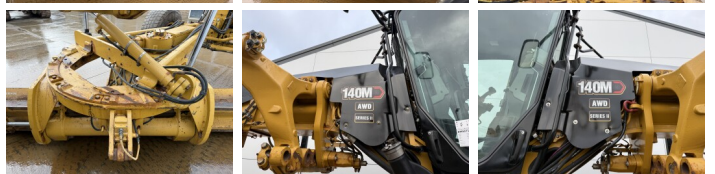

Caterpillar

Caterpillar 140M2 VHP AWD 6x6

€ 84.500excl.

Bouwjaar 2012
referentie nummer BM007139

Algemeen

Type 140M2 VHP AWD 6x6
Locatie Veldhoven, Netherlands
Certificaat EPA

Omschrijving Uit voorraad leverbaar bij Boss Machinery! Deze Caterpillar 140M2 VHP AWD 6x6 Grader uit 2012 heeft een vermogen van 197 kW en telt 0 draaiuren. Het totale gewicht van deze Caterpillar 140M2 VHP AWD 6x6 is 17680 kg en de afmetingen zijn 8.75 x 2.90 x 3.40. Verder is deze 140M2 VHP AWD 6x6 uitgerust met Bluetooth, Airco, Climate Control, AdBlue, Camera, Radio, Extra hydraulische functie. Tevens beschikt de Caterpillar Grader over een EPA markering. Wilt u meer informatie of wilt u de Caterpillar 140M2 VHP AWD 6x6 bij ons komen testen? Laat het ons weten.

Maten / Gewichten

Afmetingen L*B*H 8.75 x 2.90 x 3.40
Gewicht 17680
Extra afmetingen 4.88m Blade

Technische informatie

Aandrijf configuraties 6x6

Motor informatie

Motor merk Caterpillar
Motor type C9.3
Cilinders 6
Turbo
Vermogen in kW 197

Banden / Rupsen

BOSS
MACHINERY

30%	30%	17.5R25 Good Year
30%	30%	17.5R25 Good Year
30%	30%	17.5R25 Good Year

Opties

Bluetooth

Airco

Climate Control

AdBlue

Camera

Radio

Extra hydraulische functie