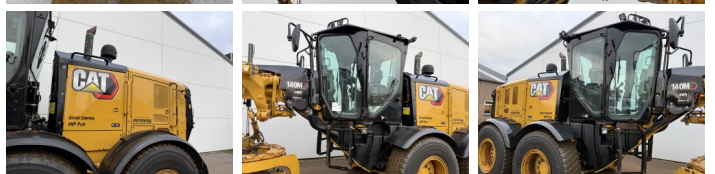

Caterpillar

Caterpillar 140M2 VHP AWD 6x6

€ 84.500excl.

Bouwjaar 2012
referentie nummer BM007139

Algemeen

Type 140M2 VHP AWD 6x6
Locatie Veldhoven, Netherlands
Certificaat EPA

Omschrijving Uit voorraad leverbaar bij Boss Machinery! Deze Caterpillar 140M2 VHP AWD 6x6 Grader uit 2012 heeft een vermogen van 197 kW en telt 0 draaiuren. Het totale gewicht van deze Caterpillar 140M2 VHP AWD 6x6 is 17680 kg en de afmetingen zijn 8.75 x 2.90 x 3.40. Verder is deze 140M2 VHP AWD 6x6 uitgerust met Bluetooth, Airco, Climate Control, AdBlue, Camera, Radio, Extra hydraulische functie. Tevens beschikt de Caterpillar Grader over een EPA markering. Wilt u meer informatie of wilt u de Caterpillar 140M2 VHP AWD 6x6 bij ons komen testen? Laat het ons weten.

Maten / Gewichten

Afmetingen L*B*H 8.75 x 2.90 x 3.40
Gewicht 17680
Extra afmetingen 4.88m Blade

Technische informatie

Aandrijf configuraties 6x6

Motor informatie

Motor merk Caterpillar
Motor type C9.3
Cilinders 6
Turbo
Vermogen in kW 197

Banden / Rupsen

BOSS
MACHINERY