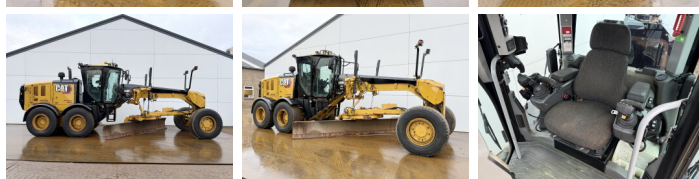

Caterpillar

Caterpillar 140M2 VHP AWD 6x6

€ 84.500excl.

Bouwjaar 2012
referentie nummer BM007139

Algemeen

Type 140M2 VHP AWD 6x6
Locatie Veldhoven, Netherlands
Certificaat EPA

Omschrijving Uit voorraad leverbaar bij Boss Machinery! Deze Caterpillar 140M2 VHP AWD 6x6 Grader uit 2012 heeft een vermogen van 197 kW en telt 0 draaiuren. Het totale gewicht van deze Caterpillar 140M2 VHP AWD 6x6 is 17680 kg en de afmetingen zijn 8.75 x 2.90 x 3.40. Verder is deze 140M2 VHP AWD 6x6 uitgerust met Radio, Bluetooth, Airco, Climate Control, AdBlue, Camera, Extra hydraulische functie. Tevens beschikt de Caterpillar Grader over een EPA markering. Wilt u meer informatie of wilt u de Caterpillar 140M2 VHP AWD 6x6 bij ons komen testen? Laat het ons weten.

Maten / Gewichten

Afmetingen L*B*H 8.75 x 2.90 x 3.40
Gewicht 17680
Extra afmetingen 4.88m Blade

Technische informatie

Aandrijf configuraties 6x6

Motor informatie

Motor merk Caterpillar
Motor type C9.3
Cilinders 6
Turbo
Vermogen in kW 197

Banden / Rupsen

BOSS
MACHINERY

30%	30%	17.5R25 Good Year
30%	30%	17.5R25 Good Year
30%	30%	17.5R25 Good Year

Opties

Radio
Bluetooth
Airco
Climate Control
AdBlue
Camera
Extra hydraulische functie