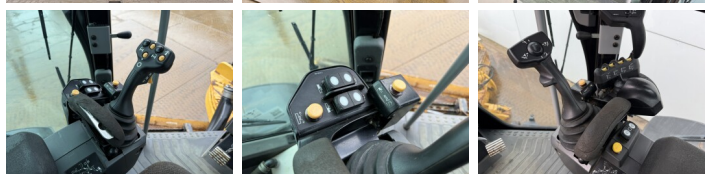

Caterpillar

Caterpillar 140M2 VHP AWD 6x6

€ 84.500excl.

Bouwjaar 2012
referentie nummer BM007139

Algemeen

Type 140M2 VHP AWD 6x6
Locatie Veldhoven, Netherlands
Certificaat EPA

Omschrijving Uit voorraad leverbaar bij Boss Machinery! Deze Caterpillar 140M2 VHP AWD 6x6 Grader uit 2012 heeft een vermogen van 197 kW en telt 0 draaiuren. Het totale gewicht van deze Caterpillar 140M2 VHP AWD 6x6 is 17680 kg en de afmetingen zijn 8.75 x 2.90 x 3.40. Verder is deze 140M2 VHP AWD 6x6 uitgerust met Bluetooth, Airco, Climate Control, AdBlue, Camera, Radio, Extra hydraulische functie. Tevens beschikt de Caterpillar Grader over een EPA markering. Wilt u meer informatie of wilt u de Caterpillar 140M2 VHP AWD 6x6 bij ons komen testen? Laat het ons weten.

Banden / Rupsen

BOSS
MACHINERY

30%	30%	17.5R25 Good Year
30%	30%	17.5R25 Good Year
30%	30%	17.5R25 Good Year

Opties

Bluetooth

Airco

Climate Control

AdBlue

Camera

Radio

Extra hydraulische functie