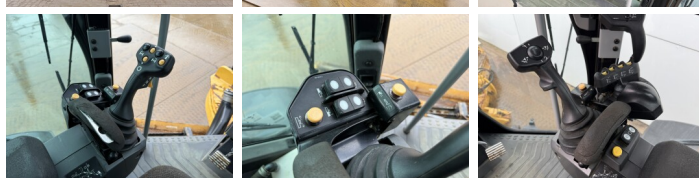

Caterpillar

Caterpillar 140M2 VHP AWD 6x6

€ 84.500excl.

Bouwjaar 2012
referentie nummer BM007139

Algemeen

Type 140M2 VHP AWD 6x6
Locatie Veldhoven, Netherlands
Certificaat EPA

Omschrijving Uit voorraad leverbaar bij Boss Machinery! Deze Caterpillar 140M2 VHP AWD 6x6 Grader uit 2012 heeft een vermogen van 197 kW en telt 0 draaiuren. Het totale gewicht van deze Caterpillar 140M2 VHP AWD 6x6 is 17680 kg en de afmetingen zijn 8.75 x 2.90 x 3.40. Verder is deze 140M2 VHP AWD 6x6 uitgerust met Radio, Bluetooth, Airco, Climate Control, AdBlue, Camera, Extra hydraulische functie. Tevens beschikt de Caterpillar Grader over een EPA markering. Wilt u meer informatie of wilt u de Caterpillar 140M2 VHP AWD 6x6 bij ons komen testen? Laat het ons weten.

Banden / Rupsen

BOSS
MACHINERY

30%	30%	17.5R25 Good Year
30%	30%	17.5R25 Good Year
30%	30%	17.5R25 Good Year

Opties

Radio
Bluetooth
Airco
Climate Control
AdBlue
Camera
Extra hydraulische functie