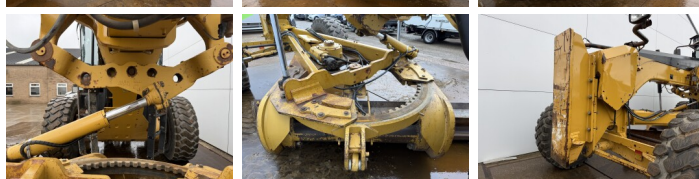

Caterpillar

Caterpillar 14M

BOSS
MACHINERY

Bouwjaar **2008**
referentie nummer **BM007047**

Algemeen

Type 14M
Locatie Veldhoven, Netherlands
Certificaat EPA
Omschrijving Uit voorraad leverbaar bij Boss Machinery! Deze Caterpillar 14M Grader uit 2008 heeft een vermogen van 205 kW en telt 0 draaiuren. Het totale gewicht van deze Caterpillar 14M is 20560 kg en de afmetingen zijn 10.86 x 3.08 x 3.56. Verder is deze 14M uitgerust met AdBlue, Ripper voorbereiding, Bluetooth, Airco, Radio, Extra hydraulische functie. Tevens beschikt de Caterpillar Grader over een EPA markering. Wilt u meer informatie of wilt u de Caterpillar 14M bij ons komen testen? Laat het ons weten.

Maten / Gewichten

Afmetingen L*B*H 10.86 x 3.08 x 3.56
Gewicht 20560

Technische informatie

Aandrijf configuraties 6x4

Motor informatie

Motor merk Caterpillar
Motor type C11
Cilinders 6
Turbo
Vermogen in kW 205

Banden / Rupsen

60% 60% 20.5R25
40% 40% 20.5R25
40% 40% 20.5R25

Opties

AdBlue

Ripper voorbereiding
Bluetooth
Airco
Radio
Extra hydraulische functie