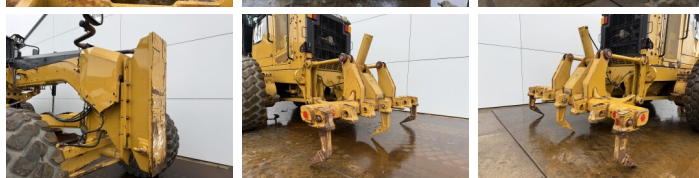

Caterpillar

Caterpillar 14M

BOSS
MACHINERY

Bouwjaar **2008**
referentie nummer **BM007047**

Algemeen

Type 14M
Locatie Veldhoven, Netherlands
Certificaat EPA
Omschrijving Uit voorraad leverbaar bij Boss Machinery! Deze Caterpillar 14M Grader uit 2008 heeft een vermogen van 205 kW en telt 0 draaiuren. Het totale gewicht van deze Caterpillar 14M is 20560 kg en de afmetingen zijn 10.86 x 3.08 x 3.56. Verder is deze 14M uitgerust met AdBlue, Ripper voorbereiding, Bluetooth, Airco, Radio, Extra hydraulische functie. Tevens beschikt de Caterpillar Grader over een EPA markering. Wilt u meer informatie of wilt u de Caterpillar 14M bij ons komen testen? Laat het ons weten.

Maten / Gewichten

Afmetingen L*B*H 10.86 x 3.08 x 3.56
Gewicht 20560

Technische informatie

Aandrijf configuraties 6x4

Motor informatie

Motor merk Caterpillar
Motor type C11
Cilinders 6
Turbo
Vermogen in kW 205

Banden / Rupsen

60% 60% 20.5R25
40% 40% 20.5R25
40% 40% 20.5R25

Opties

AdBlue

Ripper voorbereiding
Bluetooth
Airco
Radio
Extra hydraulische functie