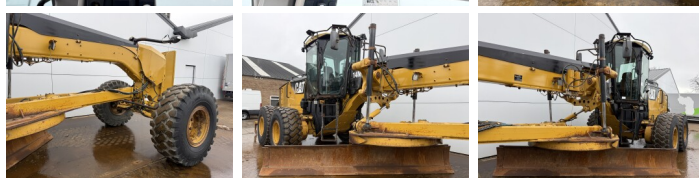

Caterpillar

Caterpillar 14M

BOSS
MACHINERY

Bouwjaar **2008**
referentie nummer **BM007047**

Algemeen

Type 14M
Locatie Veldhoven, Netherlands
Certificaat EPA
Omschrijving Uit voorraad leverbaar bij Boss Machinery! Deze Caterpillar 14M Grader uit 2008 heeft een vermogen van 205 kW en telt 0 draaiuren. Het totale gewicht van deze Caterpillar 14M is 20560 kg en de afmetingen zijn 10.86 x 3.08 x 3.56. Verder is deze 14M uitgerust met AdBlue, Ripper voorbereiding, Bluetooth, Airco, Radio, Extra hydraulische functie. Tevens beschikt de Caterpillar Grader over een EPA markering. Wilt u meer informatie of wilt u de Caterpillar 14M bij ons komen testen? Laat het ons weten.

Maten / Gewichten

Afmetingen L*B*H 10.86 x 3.08 x 3.56
Gewicht 20560

Technische informatie

Aandrijf configuraties 6x4

Motor informatie

Motor merk Caterpillar
Motor type C11
Cilinders 6
Turbo
Vermogen in kW 205

Banden / Rupsen

60% 60% 20.5R25
40% 40% 20.5R25
40% 40% 20.5R25

Opties

AdBlue

Ripper voorbereiding
Bluetooth
Airco
Radio
Extra hydraulische functie