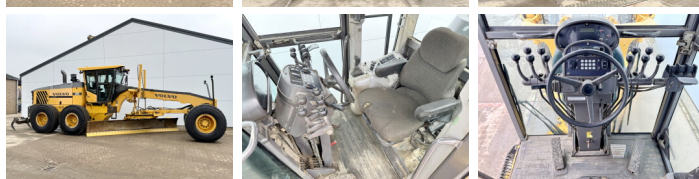

Volvo

Volvo G970

€ 56.500excl.

Bouwjaar 2011
referentie nummer BM006230

Algemeen

Type G970
Locatie Veldhoven, Netherlands
Certificaat EPA
Chassis nummer VCE0G970POS525327

Omschrijving

Uit voorraad leverbaar bij Boss Machinery! Deze Volvo G970 Grader uit 2011 heeft een vermogen van 191 kW en telt 0 draaiuren. Het totale gewicht van deze Volvo G970 is 20680 kg en de afmetingen zijn 10.40 x 2.95 x 3.30. Verder is deze G970 uitgerust met Airco, Extra hydraulische functie. Tevens beschikt de Volvo Grader over een EPA markering. Wilt u meer informatie of wilt u de Volvo G970 bij ons komen testen? Laat het ons weten.

Maten / Gewichten

Gewicht 20680
Afmetingen L*B*H 10.40 x 2.95 x 3.30

Technische informatie

Aandrijf configuraties 6x4

Motor informatie

Motor merk Volvo
Motor type D9B
Cilinders 6
Turbo
Vermogen in kW 191

Banden / Rupsen

50%	50%	20.5R25
50%	50%	20.5R25
50%	50%	20.5R25

BOSS

MACHINERY