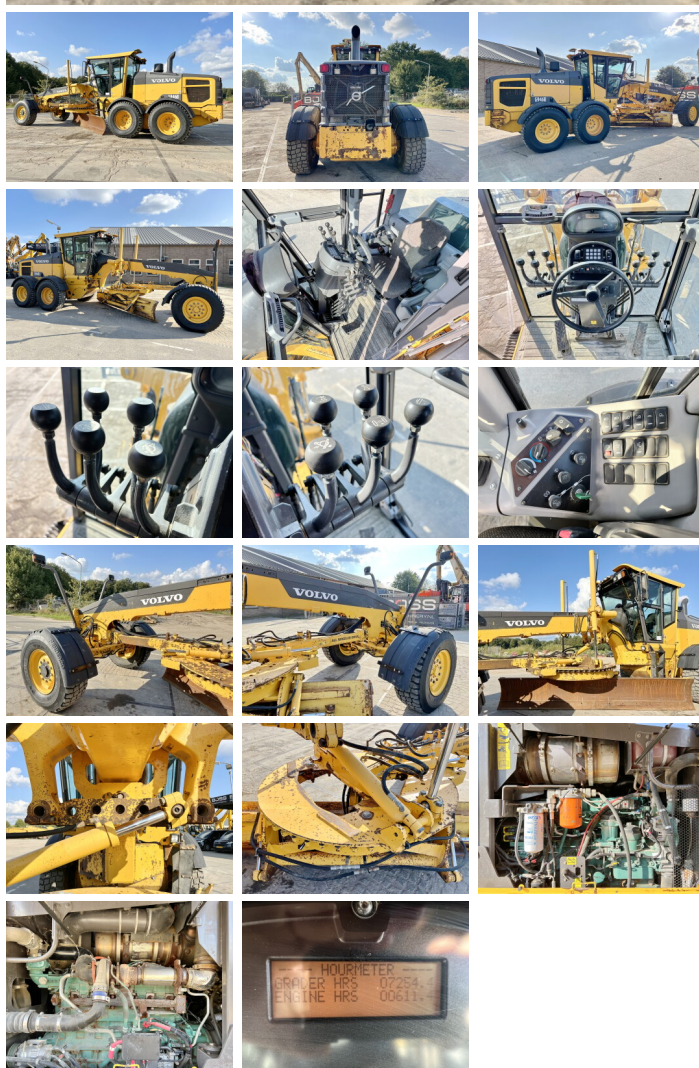

Volvo

Volvo G946B 6x6

BOSS
MACHINERY

€ 74.500excl.

Bouwjaar **2013**
referentie nummer **BM006033**
Draaiuren **7.254**

Algemeen

Type G946B 6x6
Locatie Veldhoven, Netherlands
Certificaat EPA

Omschrijving
Uit voorraad leverbaar bij Boss Machinery! Deze Volvo G946B 6x6 Grader uit 2013 heeft een vermogen van 191 kW en telt 7254 draaiuren. Het totale gewicht van deze Volvo G946B 6x6 is 17500 kg en de afmetingen zijn 9.35 x 2.82 x 3.23. Verder is deze G946B 6x6 uitgerust met Heated Mirrors, Backup alarm, Airco, Radio, Beacon. Tevens beschikt de Volvo Grader over een EPA markering. Wilt u meer informatie of wilt u de Volvo G946B 6x6 bij ons komen testen? Laat het ons weten.

Maten / Gewichten

Afmetingen L*B*H 9.35 x 2.82 x 3.23
Gewicht 17500

Technische informatie

Aandrijf configuraties 6x6

Motor informatie

Motor merk Volvo
Motor type D8H
Cilinders 6
Turbo
Vermogen in kW 191

Banden / Rupsen

50% 50% 17.5R25
80% 80% 17.5R25
80% 80% 17.5R25

Opties

Heated Mirrors

Backup alarm

Airco

Radio

Beacon