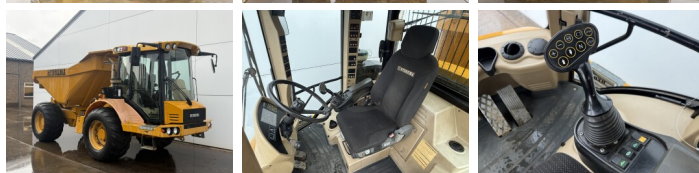

Hydrema

Hydrema 912 ES

BOSS
MACHINERY

€ 42.500excl.

Bouwjaar **2014**
referentie nummer **BM007681**
Draaiuren **7.925**

Algemeen

Type **912 ES**
Locatie **Veldhoven, Netherlands**
Certificaat **CE**

Omschrijving

Uit voorraad leverbaar bij Boss Machinery! Deze Hydrema 912 ES Dump Truck uit 2014 heeft een vermogen van 97 kW en telt 7925 draaiuren. Het totale gewicht van deze Hydrema 912 ES is 8000 kg en de afmetingen zijn 5.82 x 2.56 x 2.83. Verder is deze 912 ES uitgerust met Camera, Airco, Climate Control. Tevens beschikt de Hydrema Dump Truck over een CE markering. Wilt u meer informatie of wilt u de Hydrema 912 ES bij ons komen testen? Laat het ons weten.

Maten / Gewichten

Afmetingen L*B*H **5.82 x 2.56 x 2.83**
Gewicht **8000**

Technische informatie

Aandrijf configuraties **4x4**

Motor informatie

Motor merk **Cummins**
Motor type **QSB4.5 130**
Cilinders **4**
Turbo
Vermogen in kW **97**

Banden / Rupsen

20% 20% **600/55-26.5**
20% 20% **600/55-26.5**