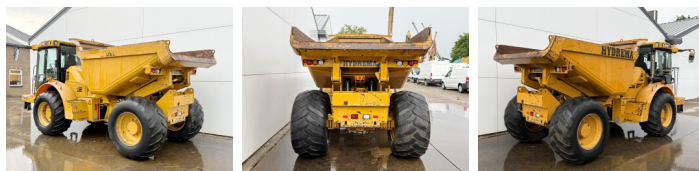

Hydrema

Hydrema 912 ES

BOSS
MACHINERY

€ 42.500excl.

Bouwjaar **2014**
referentie nummer **BM007681**
Draaiuren **7.925**

Algemeen

Type **912 ES**
Locatie **Veldhoven, Netherlands**
Certificaat **CE**

Omschrijving

Uit voorraad leverbaar bij Boss Machinery! Deze Hydrema 912 ES Dump Truck uit 2014 heeft een vermogen van 97 kW en telt 7925 draaiuren. Het totale gewicht van deze Hydrema 912 ES is 8000 kg en de afmetingen zijn 5.82 x 2.56 x 2.83. Verder is deze 912 ES uitgerust met Camera, Airco, Climate Control. Tevens beschikt de Hydrema Dump Truck over een CE markering. Wilt u meer informatie of wilt u de Hydrema 912 ES bij ons komen testen? Laat het ons weten.

Maten / Gewichten

Afmetingen L*B*H **5.82 x 2.56 x 2.83**
Gewicht **8000**

Technische informatie

Aandrijf configuraties **4x4**

Motor informatie

Motor merk **Cummins**
Motor type **QSB4.5 130**
Cilinders **4**
Turbo
Vermogen in kW **97**

Banden / Rupsen

20% 20% **600/55-26.5**
20% 20% **600/55-26.5**