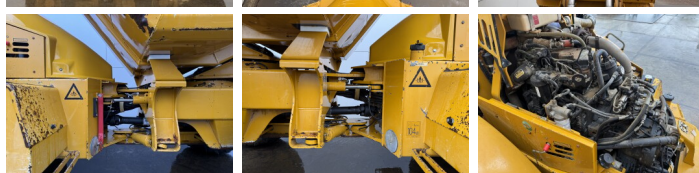

Hydrema

Hydrema 912 ES

BOSS
MACHINERY

€ 42.500excl.

Bouwjaar **2014**
referentie nummer **BM007681**
Draaiuren **7.925**

Algemeen

Type **912 ES**
Locatie **Veldhoven, Netherlands**
Certificaat **CE**

Omschrijving

Uit voorraad leverbaar bij Boss Machinery! Deze Hydrema 912 ES Dump Truck uit 2014 heeft een vermogen van 97 kW en telt 7925 draaiuren. Het totale gewicht van deze Hydrema 912 ES is 8000 kg en de afmetingen zijn 5.82 x 2.56 x 2.83. Verder is deze 912 ES uitgerust met Camera, Airco, Climate Control. Tevens beschikt de Hydrema Dump Truck over een CE markering. Wilt u meer informatie of wilt u de Hydrema 912 ES bij ons komen testen? Laat het ons weten.

Maten / Gewichten

Afmetingen L*B*H **5.82 x 2.56 x 2.83**
Gewicht **8000**

Technische informatie

Aandrijf configuraties **4x4**

Motor informatie

Motor merk **Cummins**
Motor type **QSB4.5 130**
Cilinders **4**
Turbo
Vermogen in kW **97**

Banden / Rupsen

20% 20% **600/55-26.5**
20% 20% **600/55-26.5**