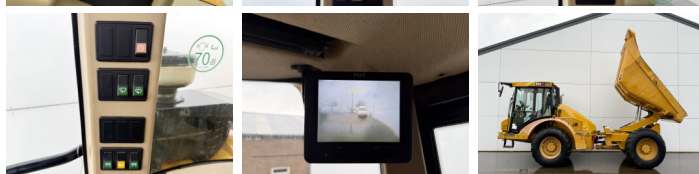

Hydrema

Hydrema 912 ES

BOSS
MACHINERY

€ 42.500excl.

Bouwjaar **2014**
referentie nummer **BM007681**
Draaiuren **7.925**

Algemeen

Type **912 ES**
Locatie **Veldhoven, Netherlands**
Certificaat **CE**

Omschrijving

Uit voorraad leverbaar bij Boss Machinery! Deze Hydrema 912 ES Dump Truck uit 2014 heeft een vermogen van 97 kW en telt 7925 draaiuren. Het totale gewicht van deze Hydrema 912 ES is 8000 kg en de afmetingen zijn 5.82 x 2.56 x 2.83. Verder is deze 912 ES uitgerust met Camera, Airco, Climate Control. Tevens beschikt de Hydrema Dump Truck over een CE markering. Wilt u meer informatie of wilt u de Hydrema 912 ES bij ons komen testen? Laat het ons weten.

Maten / Gewichten

Afmetingen L*B*H **5.82 x 2.56 x 2.83**
Gewicht **8000**

Technische informatie

Aandrijf configuraties **4x4**

Motor informatie

Motor merk **Cummins**
Motor type **QSB4.5 130**
Cilinders **4**
Turbo
Vermogen in kW **97**

Banden / Rupsen

20% 20% **600/55-26.5**
20% 20% **600/55-26.5**