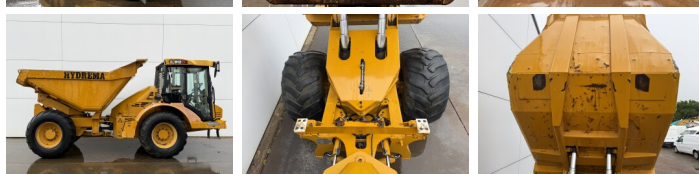

Hydrema

Hydrema 912 ES

BOSS
MACHINERY

€ 42.500excl.

Bouwjaar **2014**
referentie nummer **BM007681**
Draaiuren **7.925**

Algemeen

Type **912 ES**
Locatie **Veldhoven, Netherlands**
Certificaat **CE**

Omschrijving

Uit voorraad leverbaar bij Boss Machinery! Deze Hydrema 912 ES Dump Truck uit 2014 heeft een vermogen van 97 kW en telt 7925 draaiuren. Het totale gewicht van deze Hydrema 912 ES is 8000 kg en de afmetingen zijn 5.82 x 2.56 x 2.83. Verder is deze 912 ES uitgerust met Camera, Airco, Climate Control. Tevens beschikt de Hydrema Dump Truck over een CE markering. Wilt u meer informatie of wilt u de Hydrema 912 ES bij ons komen testen? Laat het ons weten.

Maten / Gewichten

Afmetingen L*B*H **5.82 x 2.56 x 2.83**
Gewicht **8000**

Technische informatie

Aandrijf configuraties **4x4**

Motor informatie

Motor merk **Cummins**
Motor type **QSB4.5 130**
Cilinders **4**
Turbo
Vermogen in kW **97**

Banden / Rupsen

20% 20% **600/55-26.5**
20% 20% **600/55-26.5**