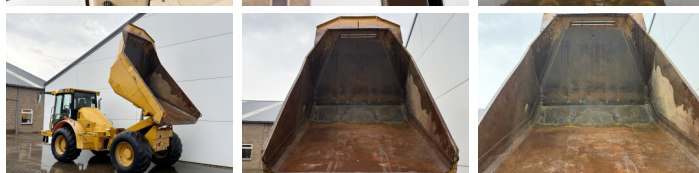

Hydrema

Hydrema 912 ES

BOSS
MACHINERY

€ 42.500excl.

Bouwjaar **2014**
referentie nummer **BM007681**
Draaiuren **7.925**

Algemeen

Type **912 ES**
Locatie **Veldhoven, Netherlands**
Certificaat **CE**

Omschrijving

Uit voorraad leverbaar bij Boss Machinery! Deze Hydrema 912 ES Dump Truck uit 2014 heeft een vermogen van 97 kW en telt 7925 draaiuren. Het totale gewicht van deze Hydrema 912 ES is 8000 kg en de afmetingen zijn 5.82 x 2.56 x 2.83. Verder is deze 912 ES uitgerust met Camera, Airco, Climate Control. Tevens beschikt de Hydrema Dump Truck over een CE markering. Wilt u meer informatie of wilt u de Hydrema 912 ES bij ons komen testen? Laat het ons weten.

Maten / Gewichten

Afmetingen L*B*H **5.82 x 2.56 x 2.83**
Gewicht **8000**

Technische informatie

Aandrijf configuraties **4x4**

Motor informatie

Motor merk **Cummins**
Motor type **QSB4.5 130**
Cilinders **4**
Turbo
Vermogen in kW **97**

Banden / Rupsen

20% 20% **600/55-26.5**
20% 20% **600/55-26.5**