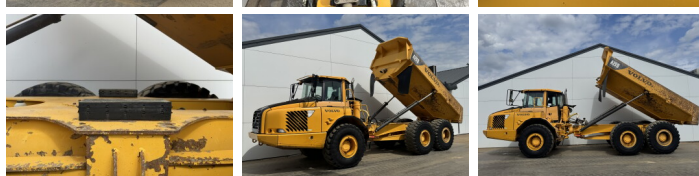

Volvo

Volvo A25D

BOSS
MACHINERY

Bouwjaar **2007**
referentie nummer **BM007441**
Draaiuren **24.383**

Algemeen

Type A25D
Locatie Veldhoven, Netherlands
Certificaat CE

Uit voorraad leverbaar bij Boss Machinery! Deze Volvo A25D Dump Truck uit 2007 heeft een vermogen van 223 kW en telt 24383 draaiuren. Het totale gewicht van deze Volvo A25D is 21560 kg en de afmetingen zijn 10.24 x 2.95 x 3.43. Verder is deze A25D uitgerust met Bakverwarming, Bluetooth, Radio, Airco, Stoelverwarming. Tevens beschikt de Volvo Dump Truck over een CE markering. Wilt u meer informatie of wilt u de Volvo A25D bij ons komen testen? Laat het ons weten.

Omschrijving

Maten / Gewichten

Afmetingen L*B*H 10.24 x 2.95 x 3.43
Gewicht 21560

Technische informatie

Aandrijf configuraties 6x6

Motor informatie

Motor merk Volvo
Motor type D9B
Cilinders 6
Turbo
Vermogen in kW 223

Banden / Rupsen

20% 20% 23.5R25
20% 20% 23.5R25
20% 20% 23.5R25

Opties

Bak verwarming
Bluetooth
Radio
Airco
Stoelverwarming