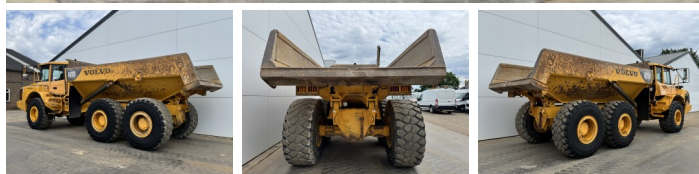

Volvo

Volvo A25D

BOSS
MACHINERY

Bouwjaar **2007**
referentie nummer **BM007441**
Draaiuren **24.383**

Algemeen

Type A25D
Locatie Veldhoven, Netherlands
Certificaat CE

Uit voorraad leverbaar bij Boss Machinery! Deze Volvo A25D Dump Truck uit 2007 heeft een vermogen van 223 kW en telt 24383 draaiuren. Het totale gewicht van deze Volvo A25D is 21560 kg en de afmetingen zijn 10.24 x 2.95 x 3.43. Verder is deze A25D uitgerust met Bakverwarming, Bluetooth, Radio, Airco, Stoelverwarming. Tevens beschikt de Volvo Dump Truck over een CE markering. Wilt u meer informatie of wilt u de Volvo A25D bij ons komen testen? Laat het ons weten.

Omschrijving

Maten / Gewichten

Afmetingen L*B*H 10.24 x 2.95 x 3.43
Gewicht 21560

Technische informatie

Aandrijf configuraties 6x6

Motor informatie

Motor merk Volvo
Motor type D9B
Cilinders 6
Turbo
Vermogen in kW 223

Banden / Rupsen

20% 20% 23.5R25
20% 20% 23.5R25
20% 20% 23.5R25

Opties

Bak verwarming
Bluetooth
Radio
Airco
Stoelverwarming