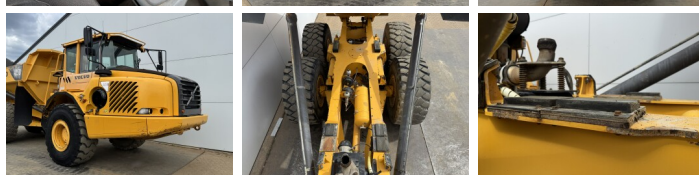

Volvo

Volvo A25D

BOSS
MACHINERY

Bouwjaar **2007**
referentie nummer **BM007441**
Draaiuren **24.383**

Algemeen

Type A25D
Locatie Veldhoven, Netherlands
Certificaat CE

Uit voorraad leverbaar bij Boss Machinery! Deze Volvo A25D Dump Truck uit 2007 heeft een vermogen van 223 kW en telt 24383 draaiuren. Het totale gewicht van deze Volvo A25D is 21560 kg en de afmetingen zijn 10.24 x 2.95 x 3.43. Verder is deze A25D uitgerust met Bakverwarming, Bluetooth, Radio, Airco, Stoelverwarming. Tevens beschikt de Volvo Dump Truck over een CE markering. Wilt u meer informatie of wilt u de Volvo A25D bij ons komen testen? Laat het ons weten.

Omschrijving

Maten / Gewichten

Afmetingen L*B*H 10.24 x 2.95 x 3.43
Gewicht 21560

Technische informatie

Aandrijf configuraties 6x6

Motor informatie

Motor merk Volvo
Motor type D9B
Cilinders 6
Turbo
Vermogen in kW 223

Banden / Rupsen

20% 20% 23.5R25
20% 20% 23.5R25
20% 20% 23.5R25

Opties

Bak verwarming
Bluetooth
Radio
Airco
Stoelverwarming