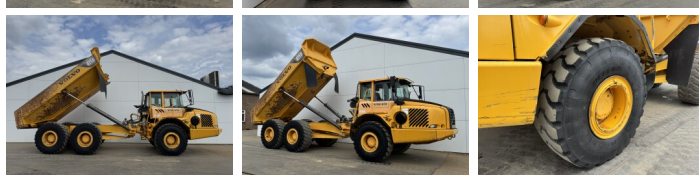

Volvo

Volvo A25D

BOSS
MACHINERY

Bouwjaar **2007**
referentie nummer **BM007441**
Draaiuren **24.383**

Algemeen

Type A25D
Locatie Veldhoven, Netherlands
Certificaat CE

Uit voorraad leverbaar bij Boss Machinery! Deze Volvo A25D Dump Truck uit 2007 heeft een vermogen van 223 kW en telt 24383 draaiuren. Het totale gewicht van deze Volvo A25D is 21560 kg en de afmetingen zijn 10.24 x 2.95 x 3.43. Verder is deze A25D uitgerust met Bakverwarming, Bluetooth, Radio, Airco, Stoelverwarming. Tevens beschikt de Volvo Dump Truck over een CE markering. Wilt u meer informatie of wilt u de Volvo A25D bij ons komen testen? Laat het ons weten.

Omschrijving

Maten / Gewichten

Afmetingen L*B*H 10.24 x 2.95 x 3.43
Gewicht 21560

Technische informatie

Aandrijf configuraties 6x6

Motor informatie

Motor merk Volvo
Motor type D9B
Cilinders 6
Turbo
Vermogen in kW 223

Banden / Rupsen

20% 20% 23.5R25
20% 20% 23.5R25
20% 20% 23.5R25

Opties

Bak verwarming
Bluetooth
Radio
Airco
Stoelverwarming